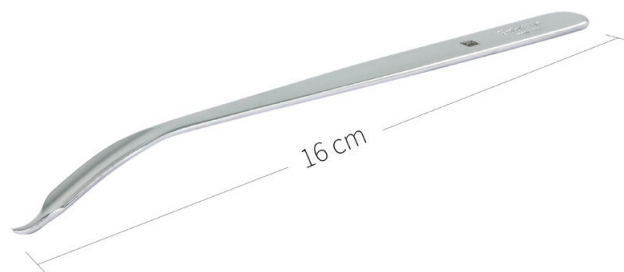

Écarteurs, leviers à os / main-pied / I de I

24.50.00
Subtilis levier à os
6 mm / 16 cm

24.50.01
Subtilis levier à os
8 mm / 16 cm

24.50.03
Subtilis levier à os avec protection
des parties molles, courbes concaves
8 mm / 16 cm

24.50.07
Subtilis levier à os courbé 130° / quart de cercle
6 mm / 13 cm

24.50.08
Subtilis levier à os courbé 130° / quart de cercle
8 mm / 13 cm

24.50.15
Subtilis levier à os
15 mm / 16 cm