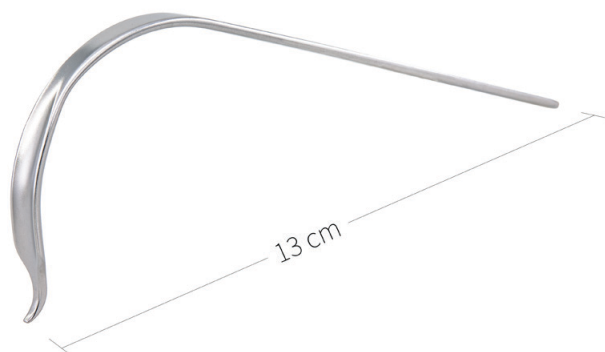

Écarteurs, leviers à os / main-pied / I de I

24.50.00
Subtilis levier à os
6 mm / 16 cm

24.50.01
Subtilis levier à os
8 mm / 16 cm

24.50.03
Subtilis levier à os avec protection
des parties molles, courbes concaves
8 mm / 16 cm

24.50.07
Subtilis levier à os courbé 130° / quart de cercle
6 mm / 13 cm

24.50.08
Subtilis levier à os courbé 130° / quart de cercle
8 mm / 13 cm

24.50.15
Subtilis levier à os
15 mm / 16 cm