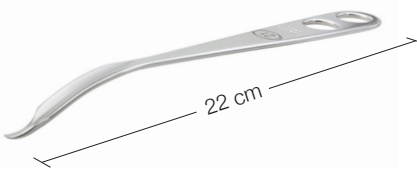

Wundhaken-Knochenheber / Schulter / I von II

24.51.01
Subtilis Delta-Hebel stumpf, schmal
22 mm / 27 cm

24.51.02
Subtilis Delta-Hebel stumpf, breit
31 mm / 25 cm

24.51.04
Subtilis Delta-Hebel spitz, schmal
22 mm / 27 cm

24.51.07
Subtilis Schulterheber mit langem
Schnabel, 25 mm / 25 cm

24.51.08
Subtilis Weichteilheber mit
kurzem Schnabel, 22 mm / 25 cm

24.51.36
Subtilis Knochenheber Hohmann
8,5 mm / 22 cm

24.51.37
Subtilis Knochenheber Hohmann
12 mm / 22 cm