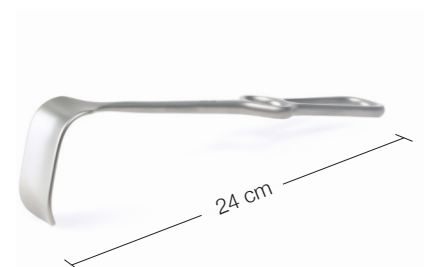

Wundhaken-Knochenheber / Schulter / I von II

24.51.01
Subtilis Delta-Hebel stumpf, schmal
22 mm / 27 cm

24.51.02
Subtilis Delta-Hebel stumpf, breit
31 mm / 25 cm

24.51.04
Subtilis Delta-Hebel spitz, schmal
22 mm / 27 cm

24.51.26
Subtilis Tropfen Ringheber
37 mm / 21 cm

24.51.27
Subtilis Langarm Ringheber
37 mm / 20 cm

24.51.30
Subtilis Delta-Ringheber
36 mm / 20 cm

24.51.31
Subtilis Delta-Ringheber mit gebogenem Ring
36 mm / 20 cm

24.51.32
Subtilis Delta-Ringheber
32 mm / 20 cm

24.04.51-S
Subtilis Wundhaken Kocher
25 x 40 mm / 23,5 cm

24.04.52-S
Subtilis Wundhaken Kocher
25 x 70 mm / 23,5 cm

24.04.53-S
Subtilis Wundhaken Kocher
50 x 25 mm / 24 cm