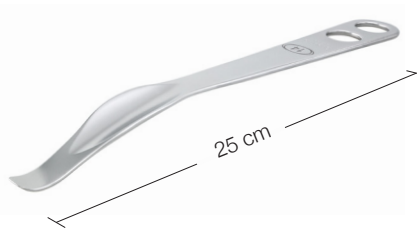

Wundhaken-Knochenheber / Schulter / I von II

24.51.01
Subtilis Delta-Hebel stumpf, schmal
22 mm / 27 cm

24.51.02
Subtilis Delta-Hebel stumpf, breit
31 mm / 25 cm

24.51.04
Subtilis Delta-Hebel spitz, schmal
22 mm / 27 cm

24.51.07
Subtilis Schulterheber mit langem
Schnabel, 25 mm / 25 cm

24.51.08
Subtilis Weichteilheber mit
kurzem Schnabel, 22 mm / 25 cm

24.51.36
Subtilis Knochenheber Hohmann
8,5 mm / 22 cm

24.51.37
Subtilis Knochenheber Hohmann
12 mm / 22 cm

24.51.38
Subtilis Knochenheber Hohmann
18 x 75 mm / 24 cm

24.51.22
Subtilis Humeruskopfretractor
32 mm / 20 cm

24.51.23
Subtilis Humeruskopfretractor
37 mm / 20 cm

Wundhaken-Knochenheber / Schulter / II von II

24.51.26
Subtilis Tropfen Ringheber
37 mm / 21 cm

24.51.27
Subtilis Langarm Ringheber
37 mm / 20 cm

24.51.30
Subtilis Delta-Ringheber
36 mm / 20 cm

24.51.31
Subtilis Delta-Ringheber mit gebogenem Ring
36 mm / 20 cm