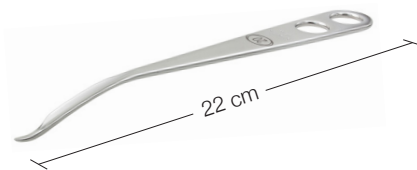

Wundhaken-Knochenheber / Schulter / I von II

24.51.01
Subtilis Delta-Hebel stumpf, schmal
22 mm / 27 cm

24.51.02
Subtilis Delta-Hebel stumpf, breit
31 mm / 25 cm

24.51.04
Subtilis Delta-Hebel spitz, schmal
22 mm / 27 cm

24.51.07
Subtilis Schulterheber mit langem
Schnabel, 25 mm / 25 cm

24.51.08
Subtilis Weichteilheber mit
kurzem Schnabel, 22 mm / 25 cm

24.51.36
Subtilis Knochenheber Hohmann
8,5 mm / 22 cm

24.51.37
Subtilis Knochenheber Hohmann
12 mm / 22 cm

24.51.38
Subtilis Knochenheber Hohmann
18 x 75 mm / 24 cm

24.51.22
Subtilis Humeruskopfretractor
32 mm / 20 cm

24.51.23
Subtilis Humeruskopfretractor
37 mm / 20 cm

Wundhaken-Knochenheber / Schulter / II von II

24.51.26
Subtilis Tropfen Ringheber
37 mm / 21 cm

24.51.27
Subtilis Langarm Ringheber
37 mm / 20 cm

24.51.30
Subtilis Delta-Ringheber
36 mm / 20 cm

24.51.31
Subtilis Delta-Ringheber mit gebogenem Ring
36 mm / 20 cm