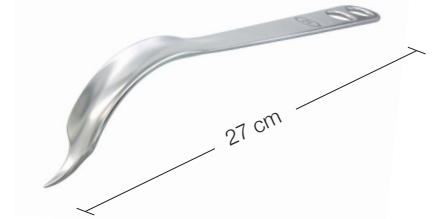

Wundhaken-Knochenheber / Schulter / I von II

24.51.01
Subtilis Delta-Hebel stumpf, schmal
22 mm / 27 cm

24.51.02
Subtilis Delta-Hebel stumpf, breit
31 mm / 25 cm

24.51.04
Subtilis Delta-Hebel spitz, schmal
22 mm / 27 cm

24.51.07
Subtilis Schulterheber mit langem
Schnabel, 25 mm / 25 cm

24.51.08
Subtilis Weichteilheber mit
kurzem Schnabel, 22 mm / 25 cm

24.51.36
Subtilis Knochenheber Hohmann
8,5 mm / 22 cm

24.51.37
Subtilis Knochenheber Hohmann
12 mm / 22 cm

24.51.38
Subtilis Knochenheber Hohmann
18 x 75 mm / 24 cm

24.51.22
Subtilis Humeruskopfretractor
32 mm / 20 cm

24.51.23
Subtilis Humeruskopfretractor
37 mm / 20 cm

Wundhaken-Knochenheber / Schulter / II von II

24.51.26
Subtilis Tropfen Ringheber
37 mm / 21 cm

24.51.27
Subtilis Langarm Ringheber
37 mm / 20 cm

24.51.30
Subtilis Delta-Ringheber
36 mm / 20 cm

24.51.31
Subtilis Delta-Ringheber mit gebogenem Ring
36 mm / 20 cm