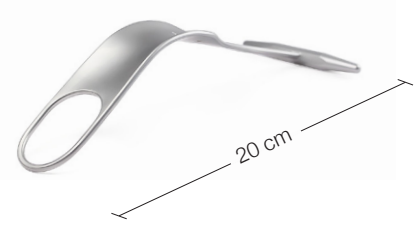

24.51.23
Subtilis Humeruskopfretractor
37 mm / 20 cm