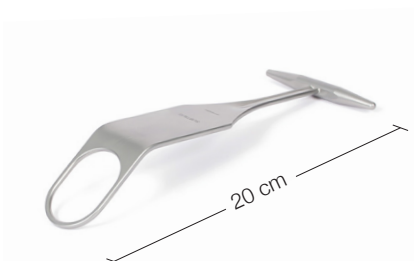

Wundhaken-Knochenheber / Schulter / I von II

24.51.01
Subtilis Delta-Hebel stumpf, schmal
22 mm / 27 cm

24.51.02
Subtilis Delta-Hebel stumpf, breit
31 mm / 25 cm

24.51.04
Subtilis Delta-Hebel spitz, schmal
22 mm / 27 cm

24.51.38
Subtilis Knochenheber Hohmann
18 x 75 mm / 24 cm

24.51.22
Subtilis Humeruskopfretractor
32 mm / 20 cm

24.51.23
Subtilis Humeruskopfretractor
37 mm / 20 cm

Wundhaken-Knochenheber / Schulter / II von II

24.51.26
Subtilis Tropfen Ringheber
37 mm / 21 cm

24.51.27
Subtilis Langarm Ringheber
37 mm / 20 cm

24.51.30
Subtilis Delta-Ringheber
36 mm / 20 cm

24.51.31
Subtilis Delta-Ringheber mit gebogenem Ring
36 mm / 20 cm