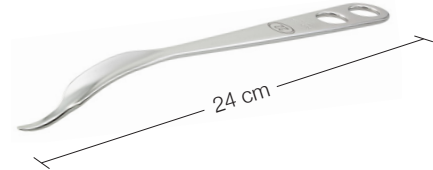

Wundhaken-Knochenheber / Schulter / I von II

24.51.01
Subtilis Delta-Hebel stumpf, schmal
22 mm / 27 cm

24.51.02
Subtilis Delta-Hebel stumpf, breit
31 mm / 25 cm

24.51.04
Subtilis Delta-Hebel spitz, schmal
22 mm / 27 cm

24.51.07
Subtilis Schulterheber mit langem
Schnabel, 25 mm / 25 cm

24.51.08
Subtilis Weichteilheber mit
kurzem Schnabel, 22 mm / 25 cm

24.51.36
Subtilis Knochenheber Hohmann
8,5 mm / 22 cm

24.51.37
Subtilis Knochenheber Hohmann
12 mm / 22 cm

24.51.38
Subtilis Knochenheber Hohmann
18 x 75 mm / 24 cm

24.51.22
Subtilis Humeruskopfretractor
32 mm / 20 cm

24.51.23
Subtilis Humeruskopfretractor
37 mm / 20 cm

Wundhaken-Knochenheber / Schulter / II von II

24.51.26
Subtilis Tropfen Ringheber
37 mm / 21 cm

24.51.27
Subtilis Langarm Ringheber
37 mm / 20 cm

24.51.30
Subtilis Delta-Ringheber
36 mm / 20 cm

24.51.31
Subtilis Delta-Ringheber mit gebogenem Ring
36 mm / 20 cm