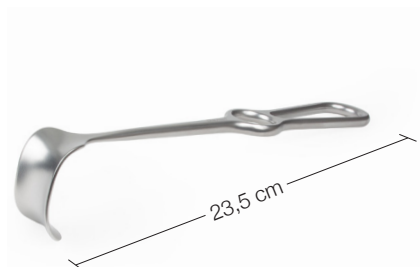

Wundhaken-Knochenheber / Schulter / I von II

24.51.01
Subtilis Delta-Hebel stumpf, schmal
22 mm / 27 cm

24.51.02
Subtilis Delta-Hebel stumpf, breit
31 mm / 25 cm

24.51.04
Subtilis Delta-Hebel spitz, schmal
22 mm / 27 cm

24.51.26
Subtilis Tropfen Ringheber
37 mm / 21 cm

24.51.27
Subtilis Langarm Ringheber
37 mm / 20 cm

24.51.30
Subtilis Delta-Ringheber
36 mm / 20 cm

24.51.31
Subtilis Delta-Ringheber mit gebogenem Ring
36 mm / 20 cm

24.51.32
Subtilis Delta-Ringheber
32 mm / 20 cm

24.04.51-S
Subtilis Wundhaken Kocher
25 x 40 mm / 23,5 cm

24.04.52-S
Subtilis Wundhaken Kocher
25 x 70 mm / 23,5 cm

24.04.53-S
Subtilis Wundhaken Kocher
50 x 25 mm / 24 cm