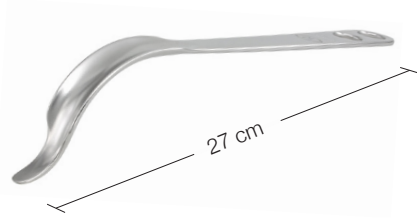

Wundhaken-Knochenheber / Schulter / I von II

24.51.01
Subtilis Delta-Hebel stumpf, schmal
22 mm / 27 cm

24.51.02
Subtilis Delta-Hebel stumpf, breit
31 mm / 25 cm

24.51.04
Subtilis Delta-Hebel spitz, schmal
22 mm / 27 cm

24.51.07
Subtilis Schulterheber mit langem
Schnabel, 25 mm / 25 cm

24.51.08
Subtilis Weichteilheber mit
kurzem Schnabel, 22 mm / 25 cm

24.51.36
Subtilis Knochenheber Hohmann
8,5 mm / 22 cm

24.51.37
Subtilis Knochenheber Hohmann
12 mm / 22 cm

24.51.38
Subtilis Knochenheber Hohmann
18 x 75 mm / 24 cm

24.51.22
Subtilis Humeruskopfretractor
32 mm / 20 cm

24.51.23
Subtilis Humeruskopfretractor
37 mm / 20 cm

Wundhaken-Knochenheber / Schulter / II von II

24.51.26
Subtilis Tropfen Ringheber
37 mm / 21 cm

24.51.27
Subtilis Langarm Ringheber
37 mm / 20 cm

24.51.30
Subtilis Delta-Ringheber
36 mm / 20 cm

24.51.31
Subtilis Delta-Ringheber mit gebogenem Ring
36 mm / 20 cm