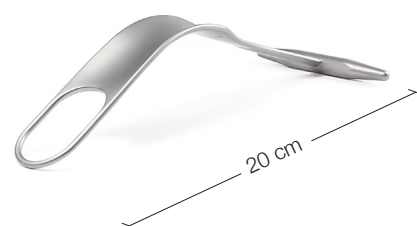

24.51.22
Subtilis Humeruskopfretractor
32 mm / 20 cm