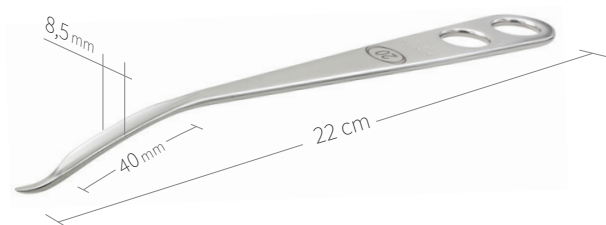

## Wundhaken-Knochenheber / Hüfte-Knie / I von VIII

**24.51.36**

Subtilis Knochenheber Hohmann  
8,5 x 40 mm / 22 cm

**24.51.37**

Subtilis Knochenheber Hohmann  
12 x 40 mm / 22 cm

**24.51.37L**

Subtilis Knochenheber  
mit langem Weichteilschutz  
12 x 75 mm / 26 cm

**24.51.38**

Subtilis Knochenheber Hohmann  
18 x 40 mm / 24 cm

**24.51.38L**

Subtilis Knochenheber  
mit langem Weichteilschutz  
18 x 75 mm / 27 cm

**24.51.39L**

Subtilis Knochenheber 40° abgebogen  
mit langem Weichteilschutz  
18 mm x 75 mm / 26,5 cm