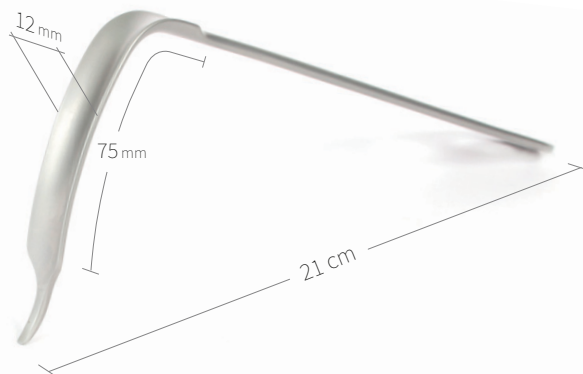

**24.51.90**

Subtilis Beckenheber  
mit Kunststoffgriff  
26 x 120 mm / 38 cm

**24.51.91**

Subtilis Beckenheber mit  
Kunststoffgriff und Gewichtsschlitz  
26 x 120 mm / 38 cm

**24.02.68**

Subtilis Wundhaken Langenbeck  
40 x 11 mm / 21 cm

**24.04.51-S / 53-S / 52-S**

Subtilis Wundhaken Kocher  
Erhältlich in drei verschiedenen Grössen  
25 x 40 / 50 / 70 mm / 24 cm

## Wundhaken-Knochenheber / Hüfte-Knie / VIII von VIII

**24.50.50**

Subtilis Knochenheber Hohmann  
32 mm / 28 cm

**24.52.30**

Subtilis Hebel mit langem Weichteilschutz  
12 x 75 mm / 21 cm / 90° gebogen

**99.24.01**