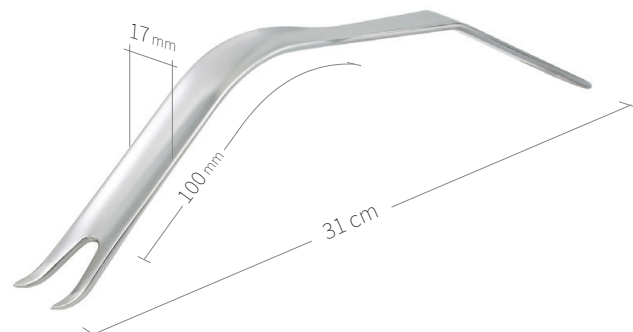

## Wundhaken-Knochenheber / Hüfte-Knie / VI von VIII

**24.51.73**  
Subtilis Beckenheber  
22 x 130 mm / 24 cm

**24.51.74**  
Subtilis Beckenheber  
22 x 130 mm / 25 cm

**24.51.76**  
Subtilis Hüfthebel zwei Spitzen,  
doppelt abgebogen  
17 x 70 mm / 31 cm

**24.51.76L**  
Subtilis Hüfthebel zwei Spitzen, doppelt  
abgebogen, längere Weichteilauflage  
17 x 100 mm / 31 cm

**24.51.77**  
Subtilis Hüfthebel Pflüger  
32 x 100 mm / 31 cm

**24.51.78**  
Subtilis Hüfthebel Pflüger, abgebogen  
32 x 100 mm / 30 cm