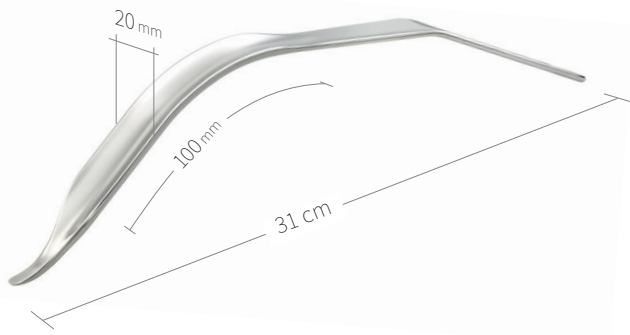

Wundhaken-Knochenheber / Hüfte-Knie / IV von VIII

24.51.57

Subtilis Knochenheber doppelt
abgebogen mit langem Weichteilschutz
20 x 100 mm / 31 cm