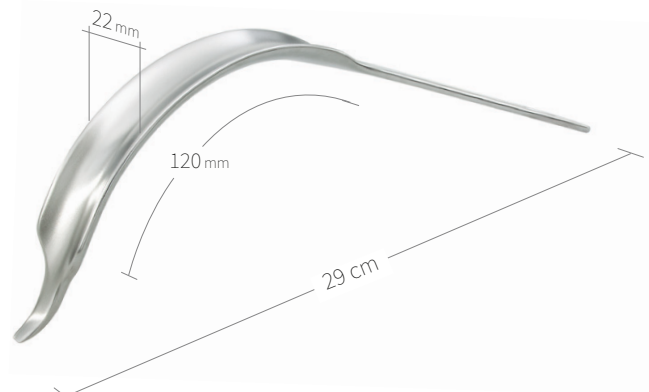

## Wundhaken-Knochenheber / Hüfte-Knie / IV von VIII

**24.51.57**

Subtilis Knochenheber doppelt  
abgebogen mit langem Weichteilschutz  
20 x 100 mm / 31 cm

**24.51.58**

Subtilis Knochenheber doppelt  
abgebogen mit langem Weichteilschutz  
26 x 90 mm / 31 cm

**24.51.59**

Subtilis Knochenheber doppelt  
abgebogen mit langem Weichteilschutz  
32 x 80 mm / 31 cm

**24.51.50**

Subtilis Knochenheber Amin schmal  
22 x 120 mm / 29 cm

**24.51.51**

Subtilis Knochenheber Amin breit  
32 x 100 mm / 30 cm