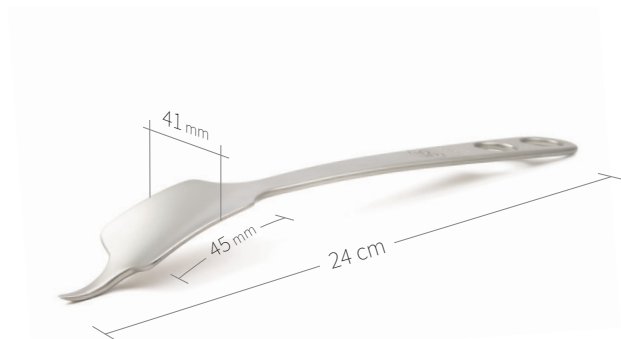

**24.51.38**

Subtilis Knochenheber Hohmann  
18 x 40 mm / 24 cm

**24.51.38L**

Subtilis Knochenheber  
mit langem Weichteilschutz  
18 x 75 mm / 27 cm

**24.51.39L**

Subtilis Knochenheber 40° abgebogen  
mit langem Weichteilschutz  
18 mm x 75 mm / 26,5 cm

## Wundhaken-Knochenheber / Hüfte-Knie / II von VIII

**24.51.63**  
Subtilis Knochenheber Hohmann  
41 x 45 mm / 24 cm

**24.51.63L**  
Subtilis Knochenheber, abgebogen  
mit langem Weichteilschutz  
41 x 65 mm / 32 cm

**24.51.40**  
Subtilis Hüfthebel stumpf  
24 x 45 mm / 27 cm

**24.51.40L**  
Subtilis Hüfthebel stumpf  
mit langem Weichteilschutz  
24 x 80 mm / 32 cm

**24.51.41**  
Subtilis Hüfthebel stumpf  
doppelt abgebogen  
24 x 40 mm / 25 cm

**24.51.41L**  
Subtilis Hüfthebel stumpf doppelt  
abgebogen mit langem Weichteilschutz  
24 x 80 mm / 29 cm