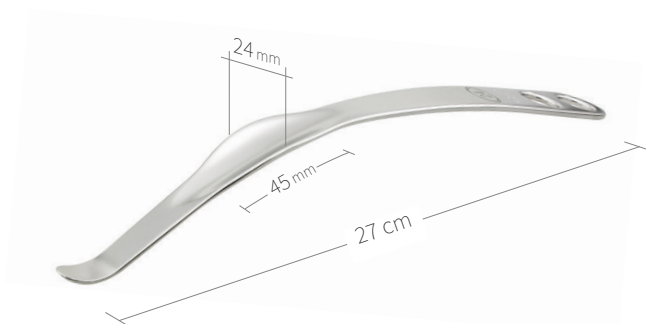

**24.51.38**

Subtilis Knochenheber Hohmann  
18 x 40 mm / 24 cm

**24.51.38L**

Subtilis Knochenheber  
mit langem Weichteilschutz  
18 x 75 mm / 27 cm

**24.51.39L**

Subtilis Knochenheber 40° abgebogen  
mit langem Weichteilschutz  
18 mm x 75 mm / 26,5 cm

## Wundhaken-Knochenheber / Hüfte-Knie / II von VIII

**24.51.63**  
Subtilis Knochenheber Hohmann  
41 x 45 mm / 24 cm

**24.51.63L**  
Subtilis Knochenheber, abgebogen  
mit langem Weichteilschutz  
41 x 65 mm / 32 cm

**24.51.40**  
Subtilis Hüfthebel stumpf  
24 x 45 mm / 27 cm

**24.51.40L**  
Subtilis Hüfthebel stumpf  
mit langem Weichteilschutz  
24 x 80 mm / 32 cm

**24.51.41**  
Subtilis Hüfthebel stumpf  
doppelt abgebogen  
24 x 40 mm / 25 cm

**24.51.41L**  
Subtilis Hüfthebel stumpf doppelt  
abgebogen mit langem Weichteilschutz  
24 x 80 mm / 29 cm