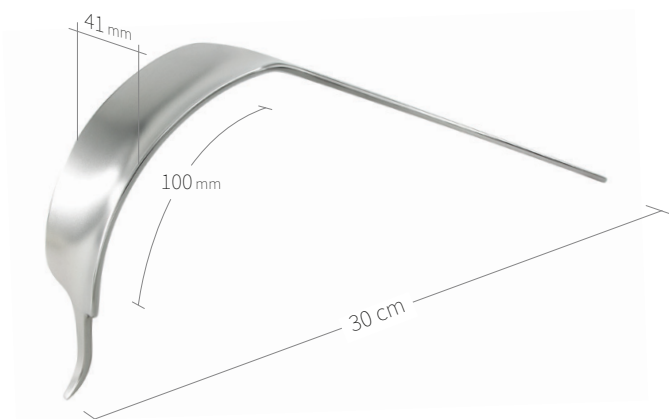

24.51.67
Subtilis Weichteilheber 90° gebogen
41 x 100 mm / 30 cm