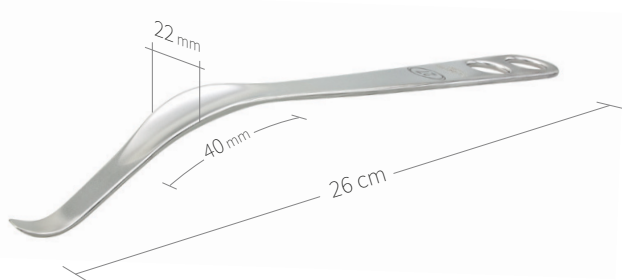

**24.51.40**  
Subtilis Hüfthebel stumpf  
24 x 45 mm / 27 cm

**24.51.40L**  
Subtilis Hüfthebel stumpf  
mit langem Weichteilschutz  
24 x 80 mm / 32 cm

**24.51.41**  
Subtilis Hüfthebel stumpf  
doppelt abgebogen  
24 x 40 mm / 25 cm

**24.51.41L**  
Subtilis Hüfthebel stumpf doppelt  
abgebogen mit langem Weichteilschutz  
24 x 80 mm / 29 cm

## Wundhaken-Knochenheber / Hüfte-Knie / III von VIII

**24.51.42**  
Subtilis Beckenheber Ganz  
24 x 40 mm / 27 cm

**24.51.43**  
Subtilis Spina Beckenheber Ganz  
24 x 40 mm / 27 cm

**24.51.45**  
Subtilis Pubis-Hebel Ganz  
mit langem Schnabel  
22 x 40 mm / 26 cm

**24.51.46**  
Subtilis Pubis-Hebel Ganz  
mit kurzem Schnabel  
22 x 40 mm / 26 cm

**24.51.48**  
Subtilis Knochenheber  
doppelt abgebogen  
15 x 45 mm / 28 cm

**24.51.48L**  
Subtilis Knochenheber doppelt  
abgebogen mit langem Weichteilschutz  
15 x 100 mm / 31 cm