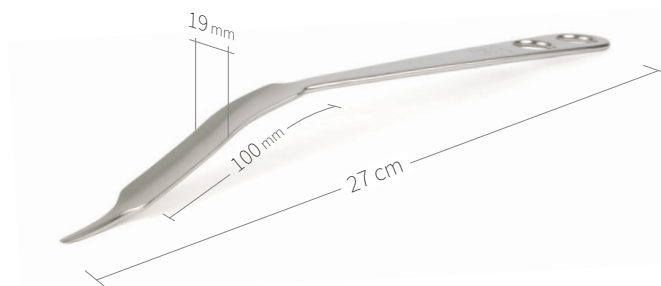

24.51.54
Subtilis Knochenheber
mit konkav gebogenem Weichteilschutz
19 x 75 mm / 27 cm