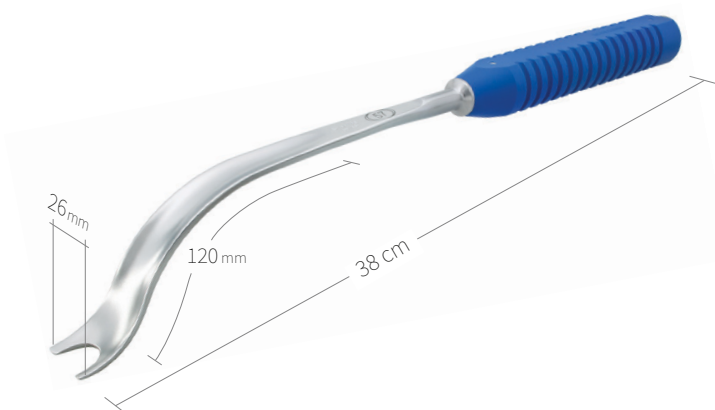

## Wundhaken-Knochenheber / Hüfte-Knie / VII von VIII

**24.51.80**

Subtilis Weichteilheber, Modell Nötzli Links  
40 x 36 mm / 31,5 cm

**24.51.81**

Subtilis Weichteilheber, Modell Nötzli Rechts  
40 x 36 mm / 31,5 cm

**24.51.90**

Subtilis Beckenheber  
mit Kunststoffgriff  
26 x 120 mm / 38 cm

**24.51.91**

Subtilis Beckenheber mit  
Kunststoffgriff und Gewichtsschlitz  
26 x 120 mm / 38 cm

**24.02.68**

Subtilis Wundhaken Langenbeck  
40 x 11 mm / 21 cm