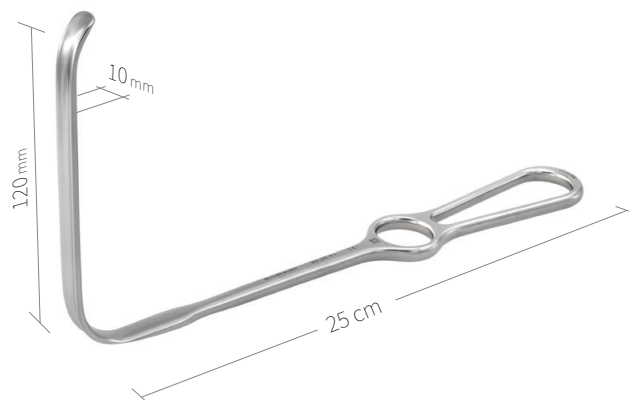

## Wundhaken-Knochenheber / Hüfte-Knie / VIII von VIII

**24.50.50**

Subtilis Knochenheber Hohmann  
32 mm / 28 cm

**24.52.30**

Subtilis Hebel mit langem Weichteilschutz  
12 x 75 mm / 21 cm / 90° gebogen

**99.24.01**

Subtilis Hohmannheber, mit kurzer Spitze.  
Spezielle Anfertigung nach Dr. Kellenberger.  
38 x 45 mm / 23 cm

**99.24.41**

Subtilis Wundhaken Hösel, Maul stark gerundet  
10 x 120 mm / 25 cm

**99.24.47**