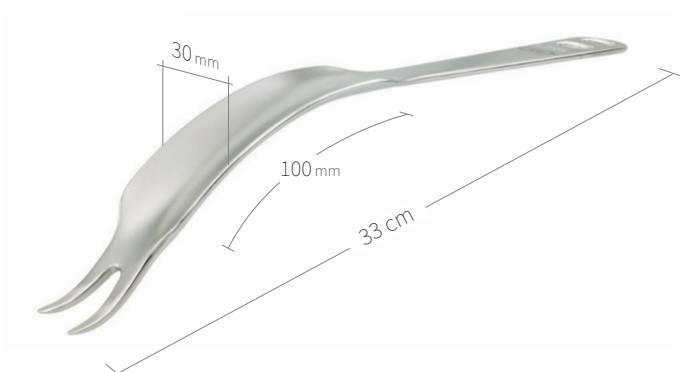

## Wundhaken-Knochenheber / Hüfte-Knie / V von VIII

**24.51.53**  
Subtilis Knochenheber / Sonderanfertigung  
mit breitem stumpfen Schnabel  
32 x 100 mm / 30 cm

**24.51.54**  
Subtilis Knochenheber  
mit konkav gebogenem Weichteilschutz  
19 x 75 mm / 27 cm

**24.51.67**  
Subtilis Weichteilheber 90° gebogen  
41 x 100 mm / 30 cm

**24.51.70**  
Subtilis Trochanterheber  
65° gebogen, mit kurzen V-Spitzen  
30 x 100 mm / 32 cm

**24.51.71**  
Subtilis Trochanterheber  
75° gebogen, mit langen V-Spitzen  
30 x 100 mm / 30 cm