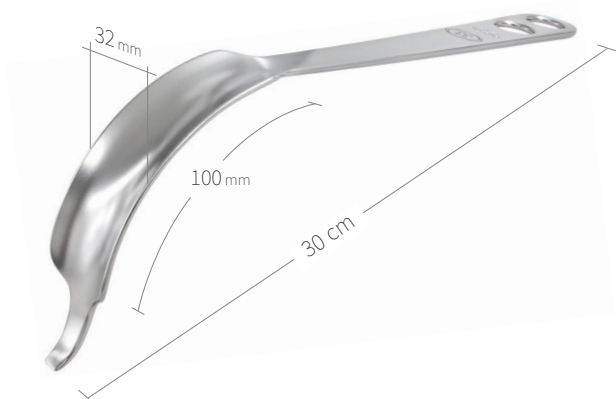

Wundhaken-Knochenheber / Hüfte-Knie / V von VIII

24.51.53
Subtilis Knochenheber / Sonderanfertigung
mit breitem stumpfen Schnabel
32 x 100 mm / 30 cm