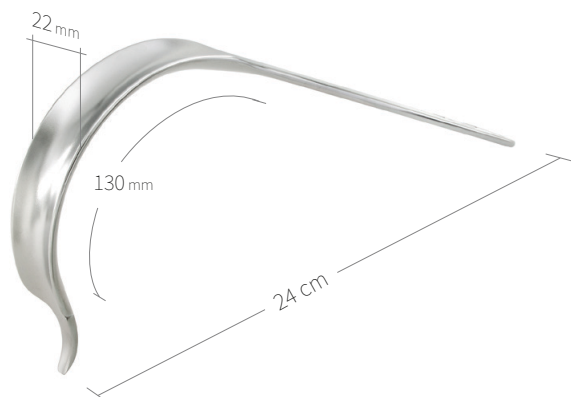

Wundhaken-Knochenheber / Hüfte-Knie / VI von VIII

24.51.73
Subtilis Beckenheber
22 x 130 mm / 24 cm