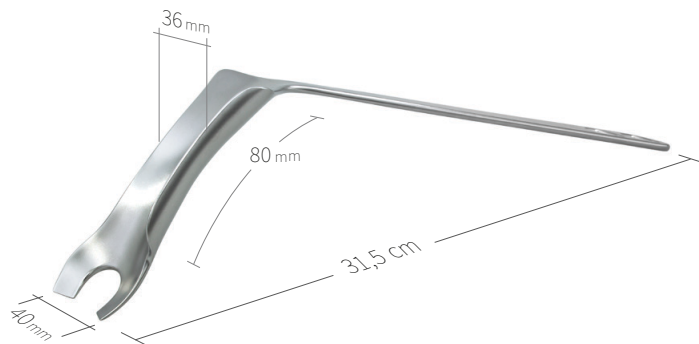

24.51.81

Subtilis Weichteilheber, Modell Nötzli Rechts
40 x 36 mm / 31,5 cm