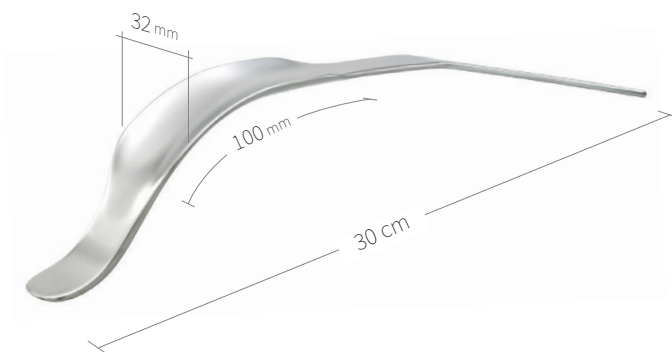

## Wundhaken-Knochenheber / Hüfte-Knie / VI von VIII

**24.51.73**  
Subtilis Beckenheber  
22 x 130 mm / 24 cm

**24.51.74**  
Subtilis Beckenheber  
22 x 130 mm / 25 cm

**24.51.76**  
Subtilis Hüfthebel zwei Spitzen,  
doppelt abgebogen  
17 x 70 mm / 31 cm

**24.51.76L**  
Subtilis Hüfthebel zwei Spitzen, doppelt  
abgebogen, längere Weichteilauflage  
17 x 100 mm / 31 cm

**24.51.77**  
Subtilis Hüfthebel Pflüger  
32 x 100 mm / 31 cm

**24.51.78**  
Subtilis Hüfthebel Pflüger, abgebogen  
32 x 100 mm / 30 cm