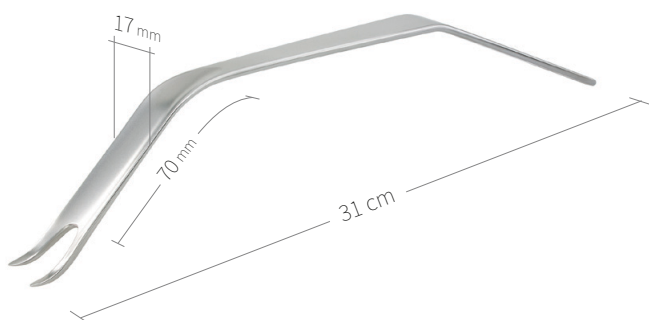

**24.51.67**  
Subtilis Weichteilheber 90° gebogen  
41 x 100 mm / 30 cm

**24.51.70**  
Subtilis Trochanterheber  
65° gebogen, mit kurzen V-Spitzen  
30 x 100 mm / 32 cm

**24.51.71**  
Subtilis Trochanterheber  
75° gebogen, mit langen V-Spitzen  
30 x 100 mm / 30 cm

**24.51.72**  
Subtilis Trochanterheber  
40° gebogen, mit langen V-Spitzen  
30 x 100 mm / 33 cm

## Wundhaken-Knochenheber / Hüfte-Knie / VI von VIII

**24.51.73**  
Subtilis Beckenheber  
22 x 130 mm / 24 cm

**24.51.74**  
Subtilis Beckenheber  
22 x 130 mm / 25 cm

**24.51.76**  
Subtilis Hüfthebel zwei Spitzen,  
doppelt abgebogen  
17 x 70 mm / 31 cm