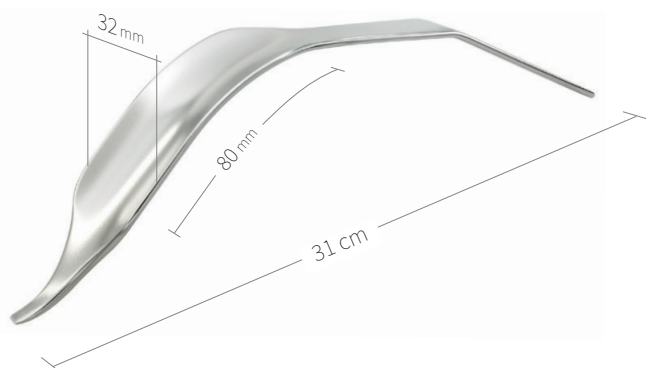

## Wundhaken-Knochenheber / Hüfte-Knie / IV von VIII

**24.51.57**

Subtilis Knochenheber doppelt  
abgebogen mit langem Weichteilschutz  
20 x 100 mm / 31 cm

**24.51.58**

Subtilis Knochenheber doppelt  
abgebogen mit langem Weichteilschutz  
26 x 90 mm / 31 cm

**24.51.59**

Subtilis Knochenheber doppelt  
abgebogen mit langem Weichteilschutz  
32 x 80 mm / 31 cm

**24.51.50**

Subtilis Knochenheber Amin schmal  
22 x 120 mm / 29 cm

**24.51.51**

Subtilis Knochenheber Amin breit  
32 x 100 mm / 30 cm