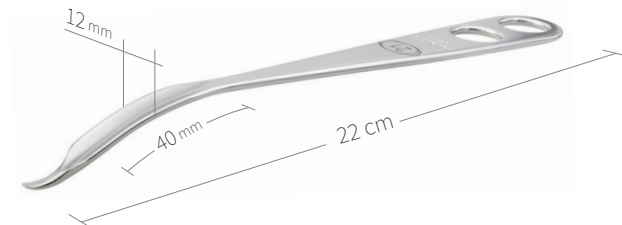

## Wundhaken-Knochenheber / Hüfte-Knie / I von VIII

**24.51.36**

Subtilis Knochenheber Hohmann  
8,5 x 40 mm / 22 cm

**24.51.37**

Subtilis Knochenheber Hohmann  
12 x 40 mm / 22 cm

**24.51.37L**

Subtilis Knochenheber  
mit langem Weichteilschutz  
12 x 75 mm / 26 cm

**24.51.38**

Subtilis Knochenheber Hohmann  
18 x 40 mm / 24 cm

**24.51.38L**

Subtilis Knochenheber  
mit langem Weichteilschutz  
18 x 75 mm / 27 cm

**24.51.39L**

Subtilis Knochenheber 40° abgebogen  
mit langem Weichteilschutz  
18 mm x 75 mm / 26,5 cm