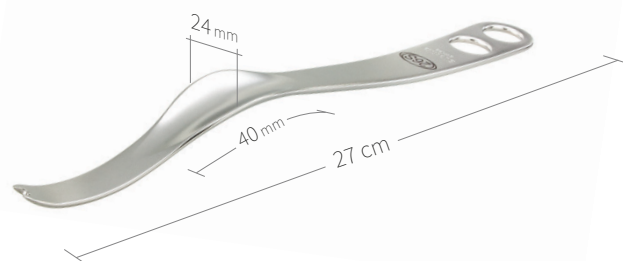

24.51.43
Subtilis Spina Beckenheber Ganz
24 x 40 mm / 27 cm