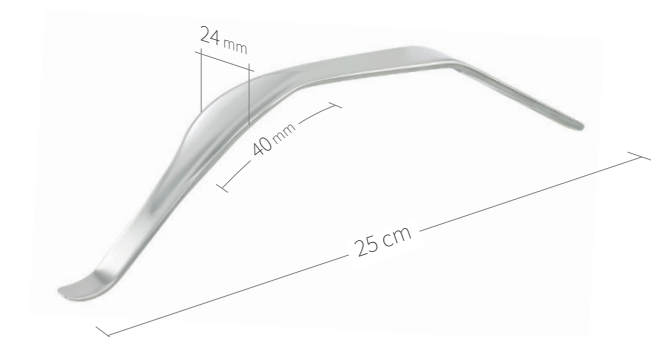

**24.51.38**

Subtilis Knochenheber Hohmann  
18 x 40 mm / 24 cm

**24.51.38L**

Subtilis Knochenheber  
mit langem Weichteilschutz  
18 x 75 mm / 27 cm

**24.51.39L**

Subtilis Knochenheber 40° abgebogen  
mit langem Weichteilschutz  
18 mm x 75 mm / 26,5 cm

## Wundhaken-Knochenheber / Hüfte-Knie / II von VIII

**24.51.63**  
Subtilis Knochenheber Hohmann  
41 x 45 mm / 24 cm

**24.51.63L**  
Subtilis Knochenheber, abgebogen  
mit langem Weichteilschutz  
41 x 65 mm / 32 cm

**24.51.40**  
Subtilis Hüfthebel stumpf  
24 x 45 mm / 27 cm

**24.51.40L**  
Subtilis Hüfthebel stumpf  
mit langem Weichteilschutz  
24 x 80 mm / 32 cm

**24.51.41**  
Subtilis Hüfthebel stumpf  
doppelt abgebogen  
24 x 40 mm / 25 cm

**24.51.41L**  
Subtilis Hüfthebel stumpf doppelt  
abgebogen mit langem Weichteilschutz  
24 x 80 mm / 29 cm