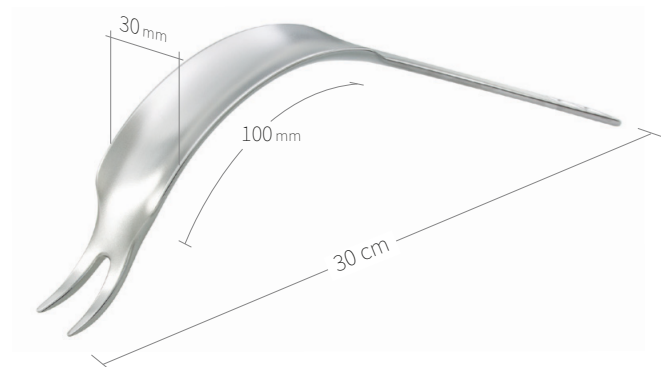

## Wundhaken-Knochenheber / Hüfte-Knie / V von VIII

**24.51.53**  
Subtilis Knochenheber / Sonderanfertigung  
mit breitem stumpfen Schnabel  
32 x 100 mm / 30 cm

**24.51.54**  
Subtilis Knochenheber  
mit konkav gebogenem Weichteilschutz  
19 x 75 mm / 27 cm

**24.51.67**  
Subtilis Weichteilheber 90° gebogen  
41 x 100 mm / 30 cm

**24.51.70**  
Subtilis Trochanterheber  
65° gebogen, mit kurzen V-Spitzen  
30 x 100 mm / 32 cm

**24.51.71**  
Subtilis Trochanterheber  
75° gebogen, mit langen V-Spitzen  
30 x 100 mm / 30 cm