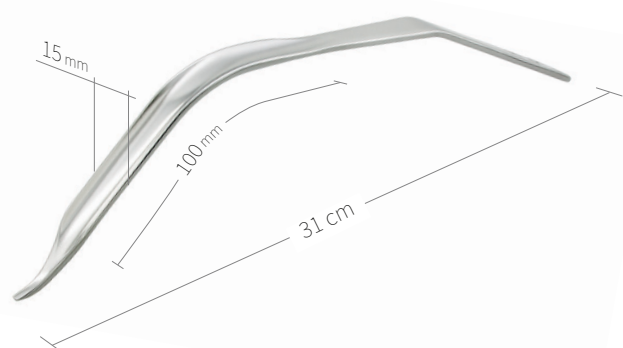

**24.51.41L**  
Subtilis Hüfthebel stumpf doppelt  
abgebogen mit langem Weichteilschutz  
24 x 80 mm / 29 cm

## Wundhaken-Knochenheber / Hüfte-Knie / III von VIII

**24.51.42**  
Subtilis Beckenheber Ganz  
24 x 40 mm / 27 cm

**24.51.43**  
Subtilis Spina Beckenheber Ganz  
24 x 40 mm / 27 cm

**24.51.45**  
Subtilis Pubis-Hebel Ganz  
mit langem Schnabel  
22 x 40 mm / 26 cm

**24.51.46**  
Subtilis Pubis-Hebel Ganz  
mit kurzem Schnabel  
22 x 40 mm / 26 cm

**24.51.48**  
Subtilis Knochenheber  
doppelt abgebogen  
15 x 45 mm / 28 cm

**24.51.48L**  
Subtilis Knochenheber doppelt  
abgebogen mit langem Weichteilschutz  
15 x 100 mm / 31 cm