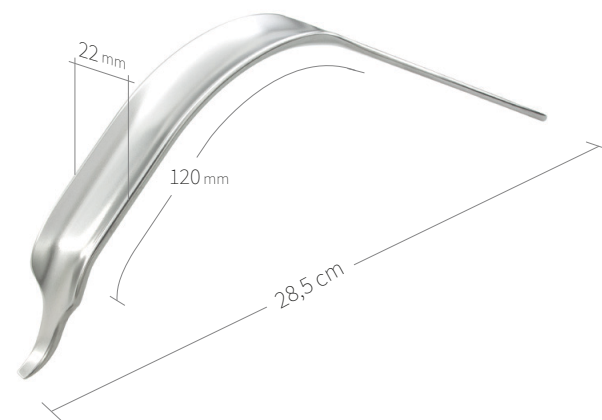

## Wundhaken-Knochenheber / Hüfte-Knie / IV von VIII

**24.51.57**

Subtilis Knochenheber doppelt  
abgebogen mit langem Weichteilschutz  
20 x 100 mm / 31 cm

**24.51.58**

Subtilis Knochenheber doppelt  
abgebogen mit langem Weichteilschutz  
26 x 90 mm / 31 cm

**24.51.59**

Subtilis Knochenheber doppelt  
abgebogen mit langem Weichteilschutz  
32 x 80 mm / 31 cm

**24.51.50**

Subtilis Knochenheber Amin schmal  
22 x 120 mm / 29 cm

**24.51.51**

Subtilis Knochenheber Amin breit  
32 x 100 mm / 30 cm

**24.51.52**

Subtilis Knochenheber tief  
22 x 120 mm / 28,5 cm