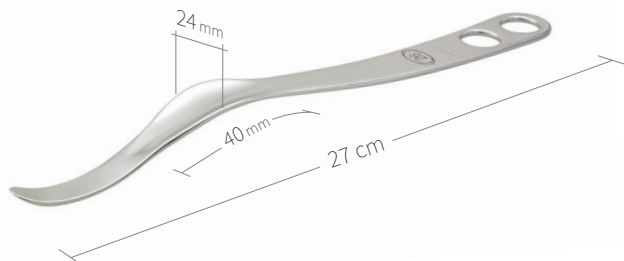

Wundhaken-Knochenheber / Hüfte-Knie / III von VIII

24.51.42
Subtilis Beckenheber Ganz
24 x 40 mm / 27 cm