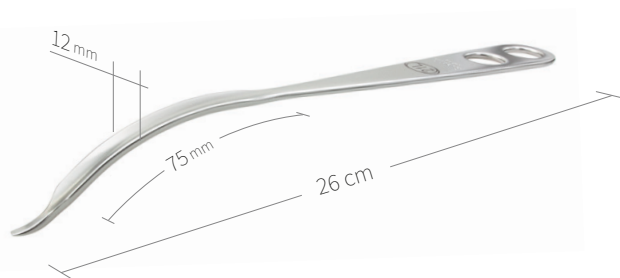

## Wundhaken-Knochenheber / Hüfte-Knie / I von VIII

**24.51.36**

Subtilis Knochenheber Hohmann  
8,5 x 40 mm / 22 cm

**24.51.37**

Subtilis Knochenheber Hohmann  
12 x 40 mm / 22 cm

**24.51.37L**

Subtilis Knochenheber  
mit langem Weichteilschutz  
12 x 75 mm / 26 cm

**24.51.38**

Subtilis Knochenheber Hohmann  
18 x 40 mm / 24 cm

**24.51.38L**

Subtilis Knochenheber  
mit langem Weichteilschutz  
18 x 75 mm / 27 cm

**24.51.39L**

Subtilis Knochenheber 40° abgebogen  
mit langem Weichteilschutz  
18 mm x 75 mm / 26,5 cm

## Wundhaken-Knochenheber / Hüfte-Knie / II von VIII

**24.51.63**  
Subtilis Knochenheber Hohmann  
41 x 45 mm / 24 cm

**24.51.63L**  
Subtilis Knochenheber, abgebogen  
mit langem Weichteilschutz  
41 x 65 mm / 32 cm

**24.51.41L**  
Subtilis Hüfthebel stumpf doppelt  
abgebogen mit langem Weichteilschutz  
24 x 80 mm / 29 cm