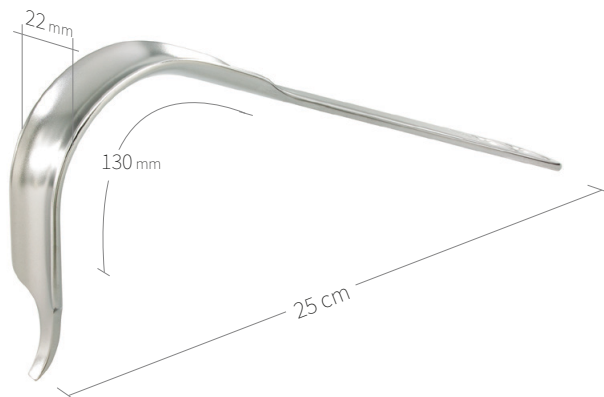

24.51.74
Subtilis Beckenheber
22 x 130 mm / 25 cm