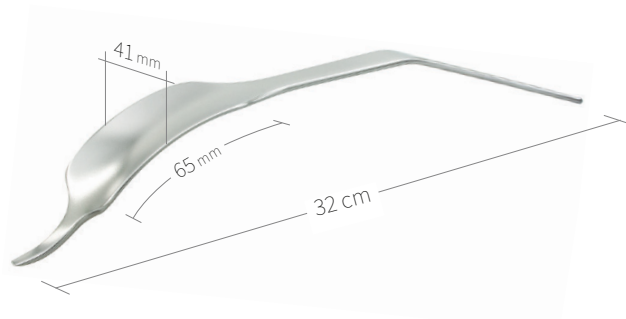

**24.51.38**

Subtilis Knochenheber Hohmann  
18 x 40 mm / 24 cm

**24.51.38L**

Subtilis Knochenheber  
mit langem Weichteilschutz  
18 x 75 mm / 27 cm

**24.51.39L**

Subtilis Knochenheber 40° abgebogen  
mit langem Weichteilschutz  
18 mm x 75 mm / 26,5 cm

## Wundhaken-Knochenheber / Hüfte-Knie / II von VIII

**24.51.63**  
Subtilis Knochenheber Hohmann  
41 x 45 mm / 24 cm

**24.51.63L**  
Subtilis Knochenheber, abgebogen  
mit langem Weichteilschutz  
41 x 65 mm / 32 cm

**24.51.40**  
Subtilis Hüfthebel stumpf  
24 x 45 mm / 27 cm

**24.51.40L**  
Subtilis Hüfthebel stumpf  
mit langem Weichteilschutz  
24 x 80 mm / 32 cm

**24.51.41**  
Subtilis Hüfthebel stumpf  
doppelt abgebogen  
24 x 40 mm / 25 cm

**24.51.41L**  
Subtilis Hüfthebel stumpf doppelt  
abgebogen mit langem Weichteilschutz  
24 x 80 mm / 29 cm