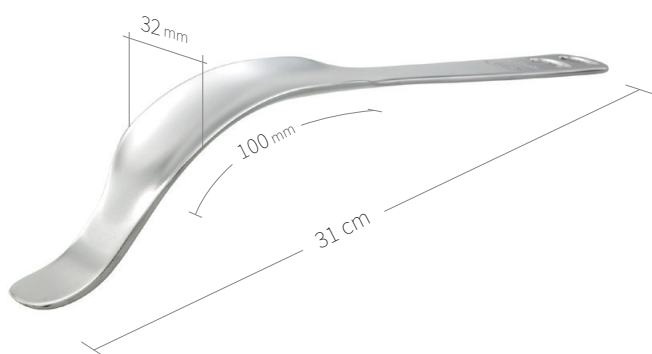

## Wundhaken-Knochenheber / Hüfte-Knie / VI von VIII

**24.51.73**  
Subtilis Beckenheber  
22 x 130 mm / 24 cm

**24.51.74**  
Subtilis Beckenheber  
22 x 130 mm / 25 cm

**24.51.76**  
Subtilis Hüfthebel zwei Spitzen,  
doppelt abgebogen  
17 x 70 mm / 31 cm

**24.51.76L**  
Subtilis Hüfthebel zwei Spitzen, doppelt  
abgebogen, längere Weichteilauflage  
17 x 100 mm / 31 cm

**24.51.77**  
Subtilis Hüfthebel Pflüger  
32 x 100 mm / 31 cm

**24.51.78**  
Subtilis Hüfthebel Pflüger, abgebogen  
32 x 100 mm / 30 cm