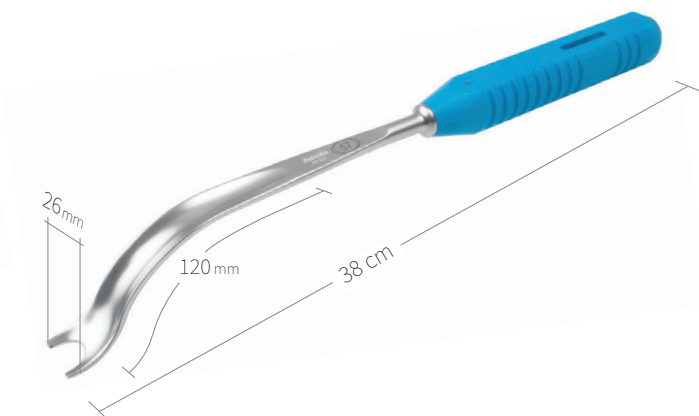

## Wundhaken-Knochenheber / Hüfte-Knie / VII von VIII

**24.51.80**

Subtilis Weichteilheber, Modell Nötzli Links  
40 x 36 mm / 31,5 cm

**24.51.81**

Subtilis Weichteilheber, Modell Nötzli Rechts  
40 x 36 mm / 31,5 cm

**24.51.90**

Subtilis Beckenheber  
mit Kunststoffgriff  
26 x 120 mm / 38 cm

**24.51.91**

Subtilis Beckenheber mit  
Kunststoffgriff und Gewichtsschlitz  
26 x 120 mm / 38 cm

**24.02.68**

Subtilis Wundhaken Langenbeck  
40 x 11 mm / 21 cm