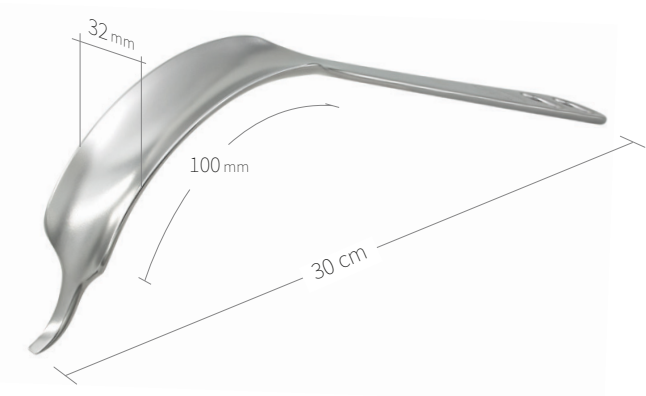

## Wundhaken-Knochenheber / Hüfte-Knie / IV von VIII

**24.51.57**

Subtilis Knochenheber doppelt  
abgebogen mit langem Weichteilschutz  
20 x 100 mm / 31 cm

**24.51.58**

Subtilis Knochenheber doppelt  
abgebogen mit langem Weichteilschutz  
26 x 90 mm / 31 cm

**24.51.59**

Subtilis Knochenheber doppelt  
abgebogen mit langem Weichteilschutz  
32 x 80 mm / 31 cm

**24.51.50**

Subtilis Knochenheber Amin schmal  
22 x 120 mm / 29 cm

**24.51.51**

Subtilis Knochenheber Amin breit  
32 x 100 mm / 30 cm