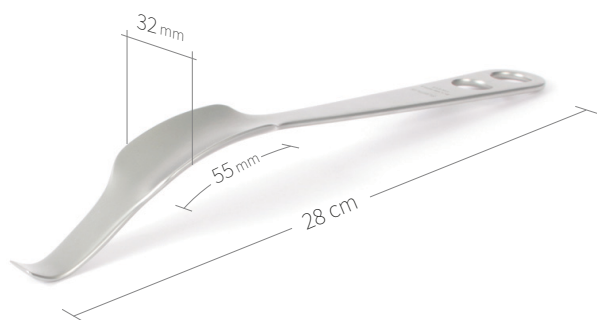

Wundhaken-Knochenheber / Hüfte-Knie / VIII von VIII

24.50.50

Subtilis Knochenheber Hohmann
32 mm / 28 cm