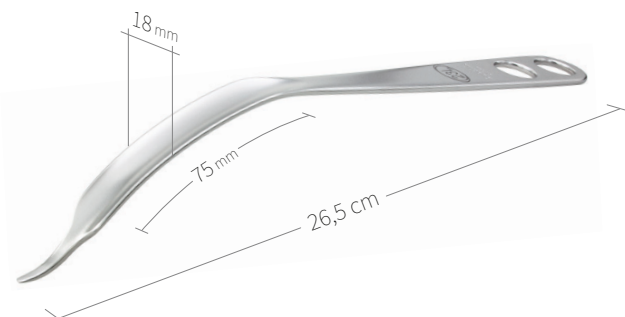

## Wundhaken-Knochenheber / Hüfte-Knie / I von VIII

**24.51.36**

Subtilis Knochenheber Hohmann  
8,5 x 40 mm / 22 cm

**24.51.37**

Subtilis Knochenheber Hohmann  
12 x 40 mm / 22 cm

**24.51.37L**

Subtilis Knochenheber  
mit langem Weichteilschutz  
12 x 75 mm / 26 cm

**24.51.38**

Subtilis Knochenheber Hohmann  
18 x 40 mm / 24 cm

**24.51.38L**

Subtilis Knochenheber  
mit langem Weichteilschutz  
18 x 75 mm / 27 cm

**24.51.39L**

Subtilis Knochenheber 40° abgebogen  
mit langem Weichteilschutz  
18 mm x 75 mm / 26,5 cm

## Wundhaken-Knochenheber / Hüfte-Knie / II von VIII

**24.51.63**  
Subtilis Knochenheber Hohmann  
41 x 45 mm / 24 cm

**24.51.63L**  
Subtilis Knochenheber, abgebogen  
mit langem Weichteilschutz  
41 x 65 mm / 32 cm

**24.51.41L**  
Subtilis Hüfthebel stumpf doppelt  
abgebogen mit langem Weichteilschutz  
24 x 80 mm / 29 cm