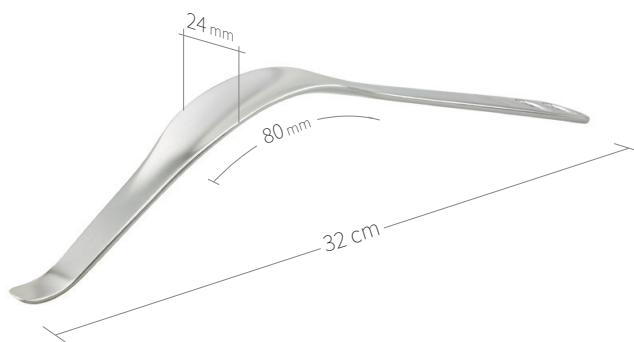

**24.51.38**

Subtilis Knochenheber Hohmann  
18 x 40 mm / 24 cm

**24.51.38L**

Subtilis Knochenheber  
mit langem Weichteilschutz  
18 x 75 mm / 27 cm

**24.51.39L**

Subtilis Knochenheber 40° abgebogen  
mit langem Weichteilschutz  
18 mm x 75 mm / 26,5 cm

## Wundhaken-Knochenheber / Hüfte-Knie / II von VIII

**24.51.63**  
Subtilis Knochenheber Hohmann  
41 x 45 mm / 24 cm

**24.51.63L**  
Subtilis Knochenheber, abgebogen  
mit langem Weichteilschutz  
41 x 65 mm / 32 cm

**24.51.40**  
Subtilis Hüfthebel stumpf  
24 x 45 mm / 27 cm

**24.51.40L**  
Subtilis Hüfthebel stumpf  
mit langem Weichteilschutz  
24 x 80 mm / 32 cm

**24.51.41**  
Subtilis Hüfthebel stumpf  
doppelt abgebogen  
24 x 40 mm / 25 cm

**24.51.41L**  
Subtilis Hüfthebel stumpf doppelt  
abgebogen mit langem Weichteilschutz  
24 x 80 mm / 29 cm