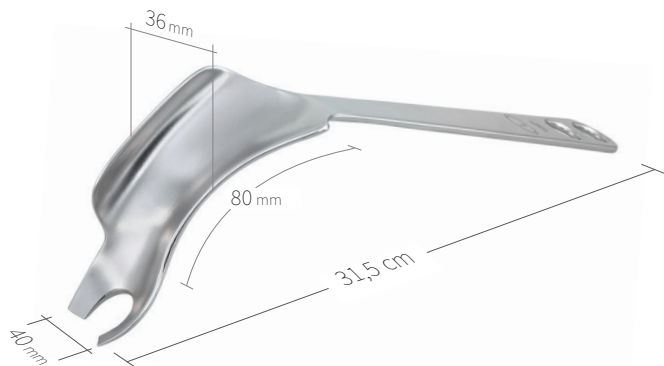

## Wundhaken-Knochenheber / Hüfte-Knie / VI von VIII

**24.51.73**  
Subtilis Beckenheber  
22 x 130 mm / 24 cm

**24.51.74**  
Subtilis Beckenheber  
22 x 130 mm / 25 cm

**24.51.76**  
Subtilis Hüfthebel zwei Spitzen,  
doppelt abgebogen  
17 x 70 mm / 31 cm

**24.51.76L**  
Subtilis Hüfthebel zwei Spitzen, doppelt  
abgebogen, längere Weichteilauflage  
17 x 100 mm / 31 cm

**24.51.77**  
Subtilis Hüfthebel Pflüger  
32 x 100 mm / 31 cm

**24.51.78**  
Subtilis Hüfthebel Pflüger, abgebogen  
32 x 100 mm / 30 cm

## Wundhaken-Knochenheber / Hüfte-Knie / VII von VIII

**24.51.80**

Subtilis Weichteilheber, Modell Nötzli Links  
40 x 36 mm / 31,5 cm

**24.51.81**

Subtilis Weichteilheber, Modell Nötzli Rechts  
40 x 36 mm / 31,5 cm