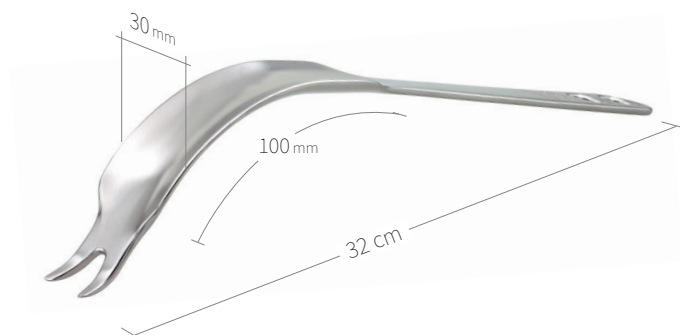

## Wundhaken-Knochenheber / Hüfte-Knie / V von VIII

**24.51.53**  
Subtilis Knochenheber / Sonderanfertigung  
mit breitem stumpfen Schnabel  
32 x 100 mm / 30 cm

**24.51.54**  
Subtilis Knochenheber  
mit konkav gebogenem Weichteilschutz  
19 x 75 mm / 27 cm

**24.51.67**  
Subtilis Weichteilheber 90° gebogen  
41 x 100 mm / 30 cm

**24.51.70**  
Subtilis Trochanterheber  
65° gebogen, mit kurzen V-Spitzen  
30 x 100 mm / 32 cm

**24.51.71**  
Subtilis Trochanterheber  
75° gebogen, mit langen V-Spitzen  
30 x 100 mm / 30 cm