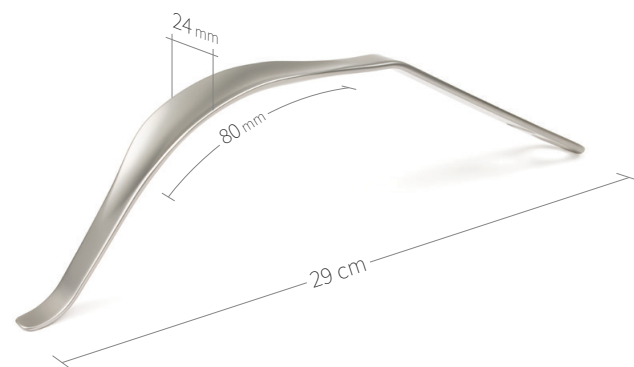

**24.51.38**

Subtilis Knochenheber Hohmann  
18 x 40 mm / 24 cm

**24.51.38L**

Subtilis Knochenheber  
mit langem Weichteilschutz  
18 x 75 mm / 27 cm

**24.51.39L**

Subtilis Knochenheber 40° abgebogen  
mit langem Weichteilschutz  
18 mm x 75 mm / 26,5 cm

## Wundhaken-Knochenheber / Hüfte-Knie / II von VIII

**24.51.63**  
Subtilis Knochenheber Hohmann  
41 x 45 mm / 24 cm

**24.51.63L**  
Subtilis Knochenheber, abgebogen  
mit langem Weichteilschutz  
41 x 65 mm / 32 cm

**24.51.40**  
Subtilis Hüfthebel stumpf  
24 x 45 mm / 27 cm

**24.51.40L**  
Subtilis Hüfthebel stumpf  
mit langem Weichteilschutz  
24 x 80 mm / 32 cm

**24.51.41**  
Subtilis Hüfthebel stumpf  
doppelt abgebogen  
24 x 40 mm / 25 cm

**24.51.41L**  
Subtilis Hüfthebel stumpf doppelt  
abgebogen mit langem Weichteilschutz  
24 x 80 mm / 29 cm