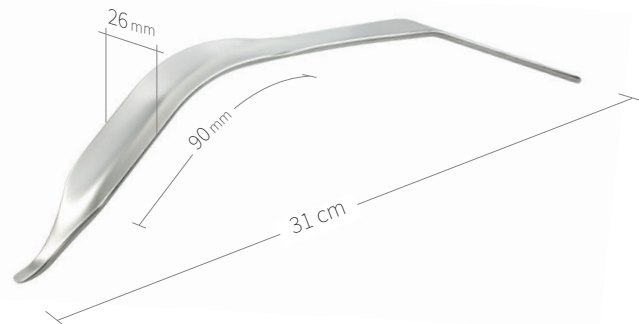

## Wundhaken-Knochenheber / Hüfte-Knie / III von VIII

**24.51.42**  
Subtilis Beckenheber Ganz  
24 x 40 mm / 27 cm

**24.51.43**  
Subtilis Spina Beckenheber Ganz  
24 x 40 mm / 27 cm

**24.51.45**  
Subtilis Pubis-Hebel Ganz  
mit langem Schnabel  
22 x 40 mm / 26 cm

**24.51.46**  
Subtilis Pubis-Hebel Ganz  
mit kurzem Schnabel  
22 x 40 mm / 26 cm

**24.51.48**  
Subtilis Knochenheber  
doppelt abgebogen  
15 x 45 mm / 28 cm

**24.51.48L**  
Subtilis Knochenheber doppelt  
abgebogen mit langem Weichteilschutz  
15 x 100 mm / 31 cm

## Wundhaken-Knochenheber / Hüfte-Knie / IV von VIII

**24.51.57**

Subtilis Knochenheber doppelt  
abgebogen mit langem Weichteilschutz  
20 x 100 mm / 31 cm

**24.51.58**

Subtilis Knochenheber doppelt  
abgebogen mit langem Weichteilschutz  
26 x 90 mm / 31 cm