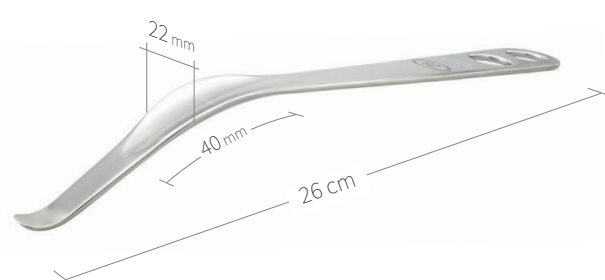

## Wundhaken-Knochenheber / Hüfte-Knie / III von VIII

**24.51.42**  
Subtilis Beckenheber Ganz  
24 x 40 mm / 27 cm

**24.51.43**  
Subtilis Spina Beckenheber Ganz  
24 x 40 mm / 27 cm

**24.51.45**  
Subtilis Pubis-Hebel Ganz  
mit langem Schnabel  
22 x 40 mm / 26 cm

**24.51.46**  
Subtilis Pubis-Hebel Ganz  
mit kurzem Schnabel  
22 x 40 mm / 26 cm

**24.51.48**  
Subtilis Knochenheber  
doppelt abgebogen  
15 x 45 mm / 28 cm

**24.51.48L**  
Subtilis Knochenheber doppelt  
abgebogen mit langem Weichteilschutz  
15 x 100 mm / 31 cm