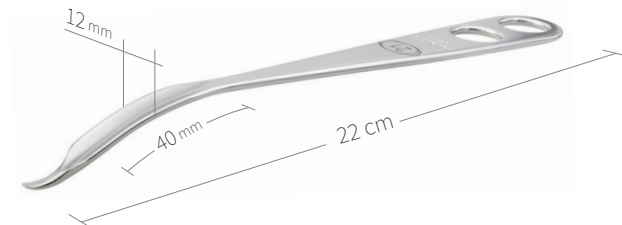

Écarteurs, leviers à os / hanche-genou / I de VIII

24.51.36

Subtilis levier à os Hohmann
8,5 x 40 mm / 22 cm

24.51.37

Subtilis levier à os Hohmann
12 x 40 mm / 22 cm

24.51.37L

Subtilis levier à os avec
longue protection des parties molles
12 x 75 mm / 26 cm

24.51.38

Subtilis levier à os Hohmann
18 x 40 mm / 24 cm

24.51.38L

Subtilis levier à os avec
longue protection des parties molles
18 x 75 mm / 27 cm

24.51.39L

Subtilis levier à os avec longue protection
des parties molles / coudé 40°
18 mm x 75 mm / 26,5 cm

Écarteurs, leviers à os / hanche-genou / II de VIII

24.51.63

Subtilis levier à os Hohmann
41 x 45 mm / 24 cm

24.51.63L

Subtilis levier à os coudé
avec longue protection des parties molles
41 x 65 mm / 32 cm

24.51.43

Subtilis Spina levier à os d'après Ganz
24 x 40 mm / 27 cm

24.51.45

Subtilis pubis-écarteur d'après Ganz
avec bec long
22 x 40 mm / 26 cm

24.51.46

Subtilis pubis-écarteur d'après Ganz
avec bec court
22 x 40 mm / 26 cm