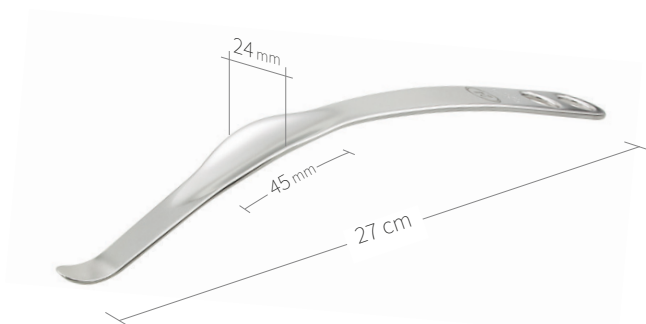

24.51.38

Subtilis levier à os Hohmann
18 x 40 mm / 24 cm

24.51.38L

Subtilis levier à os avec
longue protection des parties molles
18 x 75 mm / 27 cm

24.51.39L

Subtilis levier à os avec longue protection
des parties molles / coudé 40°
18 mm x 75 mm / 26,5 cm

Écarteurs, leviers à os / hanche-genou / II de VIII

24.51.63

Subtilis levier à os Hohmann
41 x 45 mm / 24 cm

24.51.63L

Subtilis levier à os coudé
avec longue protection des parties molles
41 x 65 mm / 32 cm

24.51.41L

Subtilis écarteur mousse avec longue
protection des parties molles, double coudé
24 x 80 mm / 29 cm

Écarteurs, leviers à os / hanche-genou / III de VIII

24.51.42

Subtilis levier à os d'après Ganz
24 x 40 mm / 27 cm

24.51.43

Subtilis Spina levier à os d'après Ganz
24 x 40 mm / 27 cm

24.51.45

Subtilis pubis-écarteur d'après Ganz
avec bec long
22 x 40 mm / 26 cm

24.51.46

Subtilis pubis-écarteur d'après Ganz
avec bec court
22 x 40 mm / 26 cm