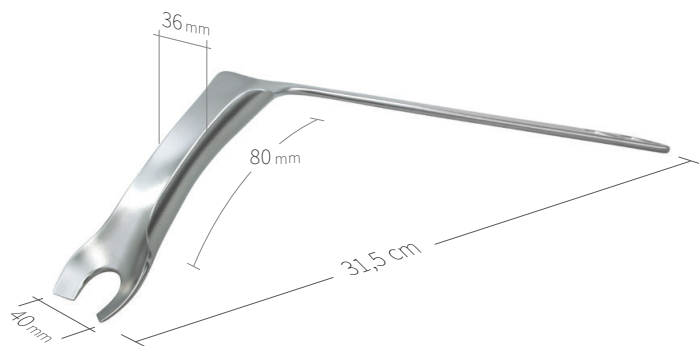

24.51.73
Subtilis levier pelvis à os
22 x 130 mm / 24 cm

24.51.74
Subtilis levier à os
22 x 130 mm / 25 cm

24.51.76
Subtilis levier à os,
double pointes, double angles
17 x 70 mm / 31 cm

24.51.76L
Subtilis levier à os, double pointes, double
angles, longue protection des parties molles
17 x 100 mm / 31 cm

24.51.77
Subtilis levier à os Pflüger
32 x 100 mm / 31 cm

24.51.78
Subtilis levier à os Pflüger, angulaire
32 x 100 mm / 30 cm

Écarteurs, leviers à os / hanche-genou / VII de VIII

24.51.80

Levier Subtili pour les tissus mous, Nötzli gauche
40 x 36 mm / 31,5 cm

24.51.81

Levier Subtili pour les tissus mous, Nötzli droite
40 x 36 mm / 31,5 cm

24.51.90

Subtilis levier pour pelvis avec
manche plastique
26 x 120 mm / 38 cm

24.51.90

Subtilis levier pour pelvis avec manche
plastique et trou pour contrepois
26 x 120 mm / 38 cm