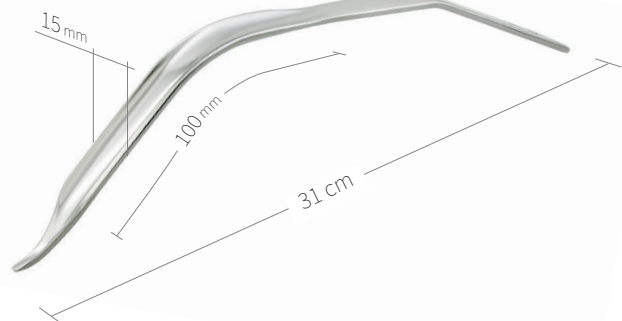

24.51.43

Subtilis Spina levier à os d'après Ganz
24 x 40 mm / 27 cm

24.51.45

Subtilis pubis-écarteur d'après Ganz
avec bec long
22 x 40 mm / 26 cm

24.51.46

Subtilis pubis-écarteur d'après Ganz
avec bec court
22 x 40 mm / 26 cm

24.51.48

Subtilis levier à os double coudé
15 x 45 mm / 28 cm

24.51.48L

Subtilis levier à os avec longue protection
des parties molles, double coudé
15 x 100 mm / 31 cm

Écarteurs, leviers à os / hanche-genou / IV de VIII