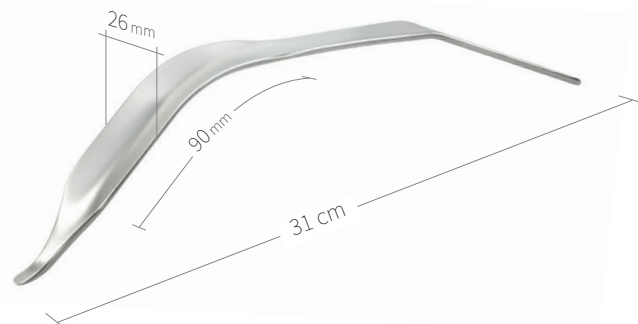

24.51.43

Subtilis Spina levier à os d'après Ganz
24 x 40 mm / 27 cm

24.51.45

Subtilis pubis-écarteur d'après Ganz
avec bec long
22 x 40 mm / 26 cm

24.51.46

Subtilis pubis-écarteur d'après Ganz
avec bec court
22 x 40 mm / 26 cm

24.51.48

Subtilis levier à os double coudé
15 x 45 mm / 28 cm

24.51.48L

Subtilis levier à os avec longue protection
des parties molles, double coudé
15 x 100 mm / 31 cm

Écarteurs, leviers à os / hanche-genou / IV de VIII

24.51.57

Subtilis levier à os avec longue protection des parties molles, double coudé

20 x 100 mm / 31 cm

24.51.58

Subtilis levier à os avec longue protection des parties molles, double coudé

26 x 90 mm / 31 cm

24.51.59

Subtilis levier à os avec longue protection des parties molles, double coudé

32 x 80 mm / 31 cm

24.51.50

Subtilis levier à os Amin étroit

22 x 120 mm / 29 cm

24.51.51

Subtilis levier à os Amin large