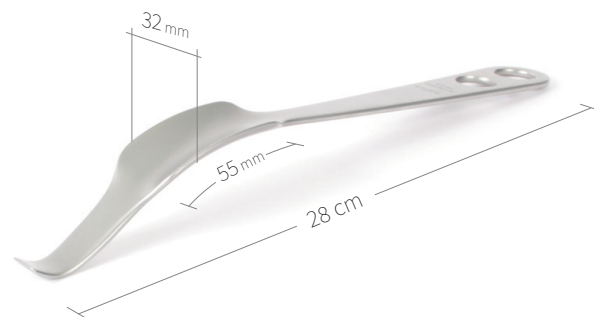

24.04.51-S / 53-S / 52-S

Subtilis écarteur Kocher
disponible en différentes longueurs et épaisseurs
25 x 40 / 50 / 70 mm / 24 cm

24.02.68

Subtilis écarteur Langenbeck
40 x 11 mm / 21 cm

Écarteurs, leviers à os / hanche-genou / VIII de VIII

24.52.30

Subtilis écarteur avec longue protection
des parties molles

12 x 75 mm / 21 cm / coudé 90°

24.50.50

Subtilis levier à os Hohmann

32 mm / 28 cm

99.24.47

Subtilis levier à os
avec longue protection des parties molles

20 x 100 mm / 32 cm

99.24.01

Subtilis levier à os Hohmann à pointe courte,
réalisation selon Dr. Kellenberger

38 x 45 mm / 23 cm

24.51.100

Extension (brevetée)
pour leviers à os et écarteurs

24 cm