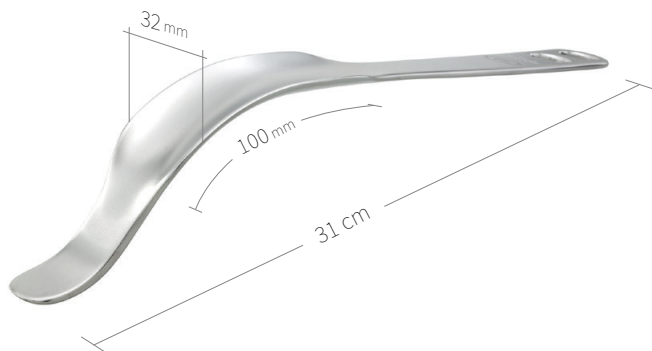

24.51.73
Subtilis levier pelvis à os
22 x 130 mm / 24 cm

24.51.74
Subtilis levier à os
22 x 130 mm / 25 cm

24.51.76
Subtilis levier à os,
double pointes, double angles
17 x 70 mm / 31 cm

24.51.76L
Subtilis levier à os, double pointes, double
angles, longue protection des parties molles
17 x 100 mm / 31 cm

24.51.77
Subtilis levier à os Pflüger
32 x 100 mm / 31 cm

24.51.78
Subtilis levier à os Pflüger, angulaire
32 x 100 mm / 30 cm

Écarteurs, leviers à os / hanche-genou / VII de VIII

24.51.80

Levier Subtili pour les tissus mous, Nötzli gauche
40 x 36 mm / 31,5 cm