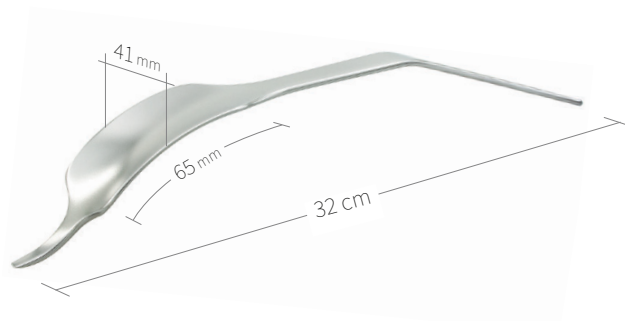

Écarteurs, leviers à os / hanche-genou / I de VIII

24.51.36

Subtilis levier à os Hohmann
8,5 x 40 mm / 22 cm

24.51.37

Subtilis levier à os Hohmann
12 x 40 mm / 22 cm

24.51.37L

Subtilis levier à os avec
longue protection des parties molles
12 x 75 mm / 26 cm

24.51.38

Subtilis levier à os Hohmann
18 x 40 mm / 24 cm

24.51.38L

Subtilis levier à os avec
longue protection des parties molles
18 x 75 mm / 27 cm

24.51.39L

Subtilis levier à os avec longue protection
des parties molles / coudé 40°
18 mm x 75 mm / 26,5 cm

Écarteurs, leviers à os / hanche-genou / II de VIII

24.51.63

Subtilis levier à os Hohmann
41 x 45 mm / 24 cm

24.51.63L

Subtilis levier à os coudé
avec longue protection des parties molles
41 x 65 mm / 32 cm

24.51.43

Subtilis Spina levier à os d'après Ganz
24 x 40 mm / 27 cm

24.51.45

Subtilis pubis-écarteur d'après Ganz
avec bec long
22 x 40 mm / 26 cm

24.51.46

Subtilis pubis-écarteur d'après Ganz
avec bec court
22 x 40 mm / 26 cm