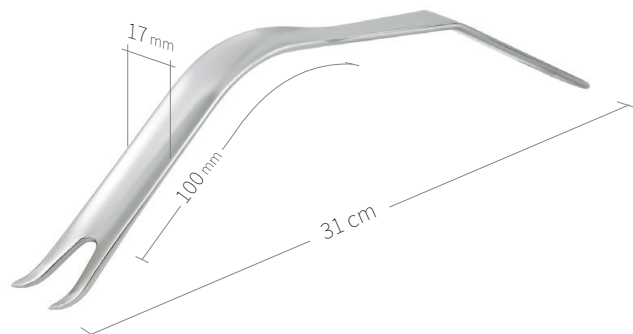

24.51.54

Subtilis levier à os avec protection
des parties molles courbé concave
19 x 75 mm / 27 cm

24.51.67

Subtilis écarteur, courbé 90°
41 x 100 mm / 30 cm

24.51.70

Subtilis levier à os Trochant,
double longues pointes, courbé 65°
30 x 100 mm / 32 cm

24.51.71

Subtilis levier à os Trochant,
double longues pointes, courbé 75°
30 x 100 mm / 30 cm

24.51.72

Subtilis levier à os Trochant,
double longues pointes, courbé 40°
30 x 100 mm / 33 cm

Écarteurs, leviers à os / hanche-genou / VI de VIII

24.51.73
Subtilis levier pelvis à os
22 x 130 mm / 24 cm

24.51.74
Subtilis levier à os
22 x 130 mm / 25 cm

24.51.76
Subtilis levier à os,
double pointes, double angles
17 x 70 mm / 31 cm

24.51.76L
Subtilis levier à os, double pointes, double
angles, longue protection des parties molles
17 x 100 mm / 31 cm