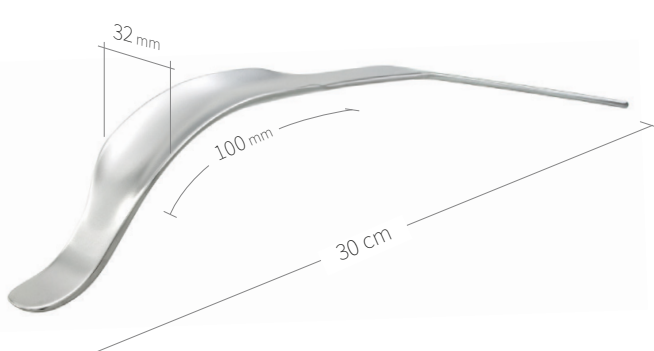

24.51.73
Subtilis levier pelvis à os
22 x 130 mm / 24 cm

24.51.74
Subtilis levier à os
22 x 130 mm / 25 cm

24.51.76
Subtilis levier à os,
double pointes, double angles
17 x 70 mm / 31 cm

24.51.76L
Subtilis levier à os, double pointes, double
angles, longue protection des parties molles
17 x 100 mm / 31 cm

24.51.77
Subtilis levier à os Pflüger
32 x 100 mm / 31 cm

24.51.78
Subtilis levier à os Pflüger, angulaire
32 x 100 mm / 30 cm

Écarteurs, leviers à os / hanche-genou / VII de VIII

24.51.80

Levier Subtili pour les tissus mous, Nötzli gauche
40 x 36 mm / 31,5 cm