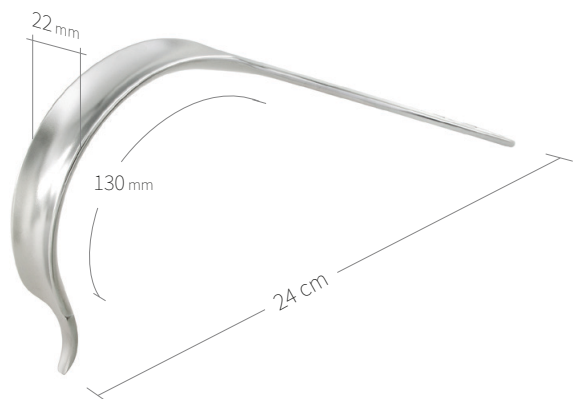

24.51.54

Subtilis levier à os avec protection
des parties molles courbé concave
19 x 75 mm / 27 cm

24.51.67

Subtilis écarteur, courbé 90°
41 x 100 mm / 30 cm

24.51.70

Subtilis levier à os Trochant,
double longues pointes, courbé 65°
30 x 100 mm / 32 cm

24.51.71

Subtilis levier à os Trochant,
double longues pointes, courbé 75°
30 x 100 mm / 30 cm

24.51.72

Subtilis levier à os Trochant,
double longues pointes, courbé 40°
30 x 100 mm / 33 cm

Écarteurs, leviers à os / hanche-genou / VI de VIII

24.51.73
Subtilis levier pelvis à os
22 x 130 mm / 24 cm

24.51.74
Subtilis levier à os
22 x 130 mm / 25 cm

24.51.76
Subtilis levier à os,
double pointes, double angles
17 x 70 mm / 31 cm

24.51.76L
Subtilis levier à os, double pointes, double
angles, longue protection des parties molles
17 x 100 mm / 31 cm