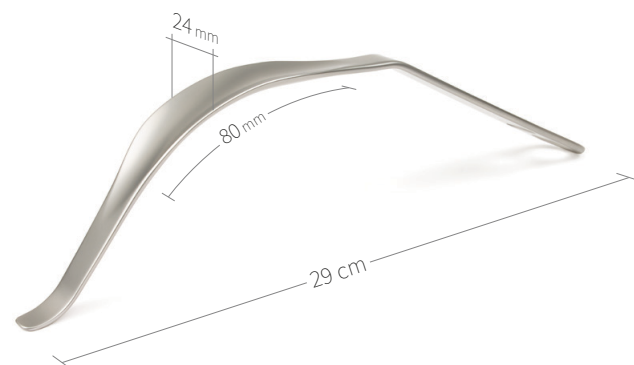

Écarteurs, leviers à os / hanche-genou / II de VIII

24.51.63

Subtilis levier à os Hohmann
41 x 45 mm / 24 cm

24.51.63L

Subtilis levier à os coudé
avec longue protection des parties molles
41 x 65 mm / 32 cm

24.51.40

Subtilis écarteur mousse
24 x 40 mm / 27 cm

24.51.40L

Subtilis écarteur mousse
avec longue protection des parties molles
24 x 80 mm / 32 cm

24.51.41

Subtilis écarteur mousse,
double coudé
24 x 40 mm / 25 cm

24.51.41L

Subtilis écarteur mousse avec longue
protection des parties molles, double coudé
24 x 80 mm / 29 cm

Écarteurs, leviers à os / hanche-genou / III de VIII

24.51.42

Subtilis levier à os d'après Ganz
24 x 40 mm / 27 cm

24.51.43

Subtilis Spina levier à os d'après Ganz
24 x 40 mm / 27 cm

24.51.45

Subtilis pubis-écarteur d'après Ganz
avec bec long
22 x 40 mm / 26 cm

24.51.46

Subtilis pubis-écarteur d'après Ganz
avec bec court
22 x 40 mm / 26 cm