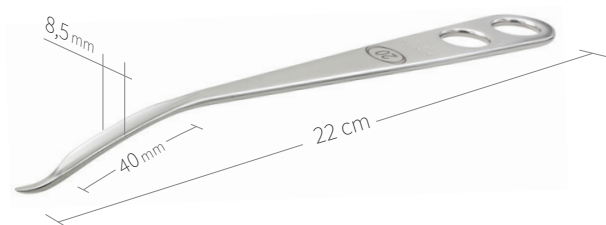

Écarteurs, leviers à os / hanche-genou / I de VIII

24.51.36

Subtilis levier à os Hohmann
8,5 x 40 mm / 22 cm

24.51.37

Subtilis levier à os Hohmann
12 x 40 mm / 22 cm

24.51.37L

Subtilis levier à os avec
longue protection des parties molles
12 x 75 mm / 26 cm

24.51.38

Subtilis levier à os Hohmann
18 x 40 mm / 24 cm

24.51.38L

Subtilis levier à os avec
longue protection des parties molles
18 x 75 mm / 27 cm

24.51.39L

Subtilis levier à os avec longue protection
des parties molles / coudé 40°
18 mm x 75 mm / 26,5 cm

Écarteurs, leviers à os / hanche-genou / II de VIII

24.51.63

Subtilis levier à os Hohmann
41 x 45 mm / 24 cm

24.51.63L

Subtilis levier à os coudé
avec longue protection des parties molles
41 x 65 mm / 32 cm

24.51.43

Subtilis Spina levier à os d'après Ganz
24 x 40 mm / 27 cm

24.51.45

Subtilis pubis-écarteur d'après Ganz
avec bec long
22 x 40 mm / 26 cm

24.51.46

Subtilis pubis-écarteur d'après Ganz
avec bec court
22 x 40 mm / 26 cm