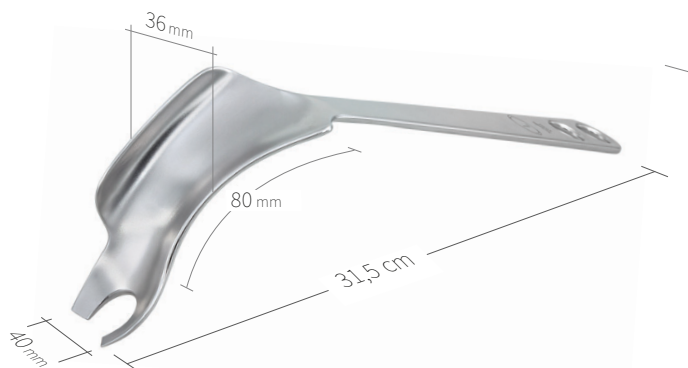

24.51.73
Subtilis levier pelvis à os
22 x 130 mm / 24 cm

24.51.74
Subtilis levier à os
22 x 130 mm / 25 cm

24.51.76
Subtilis levier à os,
double pointes, double angles
17 x 70 mm / 31 cm

24.51.76L
Subtilis levier à os, double pointes, double
angles, longue protection des parties molles
17 x 100 mm / 31 cm

24.51.77
Subtilis levier à os Pflüger
32 x 100 mm / 31 cm

24.51.78
Subtilis levier à os Pflüger, angulaire
32 x 100 mm / 30 cm

Écarteurs, leviers à os / hanche-genou / VII de VIII

24.51.80

Levier Subtili pour les tissus mous, Nötzli gauche
40 x 36 mm / 31,5 cm