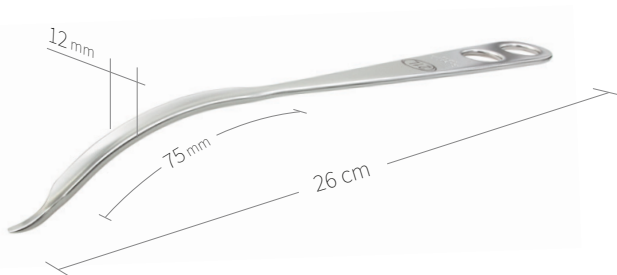

Écarteurs, leviers à os / hanche-genou / I de VIII

24.51.36

Subtilis levier à os Hohmann
8,5 x 40 mm / 22 cm

24.51.37

Subtilis levier à os Hohmann
12 x 40 mm / 22 cm

24.51.37L

Subtilis levier à os avec
longue protection des parties molles
12 x 75 mm / 26 cm

24.51.38

Subtilis levier à os Hohmann
18 x 40 mm / 24 cm

24.51.38L

Subtilis levier à os avec
longue protection des parties molles
18 x 75 mm / 27 cm

24.51.39L

Subtilis levier à os avec longue protection
des parties molles / coudé 40°
18 mm x 75 mm / 26,5 cm

Écarteurs, leviers à os / hanche-genou / II de VIII

24.51.63

Subtilis levier à os Hohmann
41 x 45 mm / 24 cm

24.51.63L

Subtilis levier à os coudé
avec longue protection des parties molles
41 x 65 mm / 32 cm

24.51.43

Subtilis Spina levier à os d'après Ganz
24 x 40 mm / 27 cm

24.51.45

Subtilis pubis-écarteur d'après Ganz
avec bec long
22 x 40 mm / 26 cm

24.51.46

Subtilis pubis-écarteur d'après Ganz
avec bec court
22 x 40 mm / 26 cm