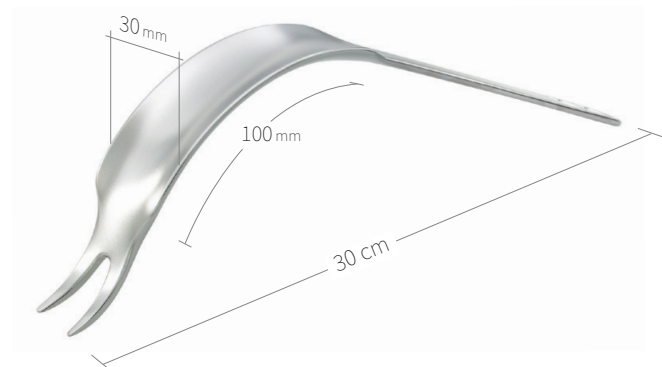

24.51.54

Subtilis levier à os avec protection
des parties molles courbé concave
19 x 75 mm / 27 cm

24.51.67

Subtilis écarteur, courbé 90°
41 x 100 mm / 30 cm

24.51.70

Subtilis levier à os Trochant,
double longues pointes, courbé 65°
30 x 100 mm / 32 cm

24.51.71

Subtilis levier à os Trochant,
double longues pointes, courbé 75°
30 x 100 mm / 30 cm

24.51.72

Subtilis levier à os Trochant,
double longues pointes, courbé 40°
30 x 100 mm / 33 cm

Écarteurs, leviers à os / hanche-genou / VI de VIII