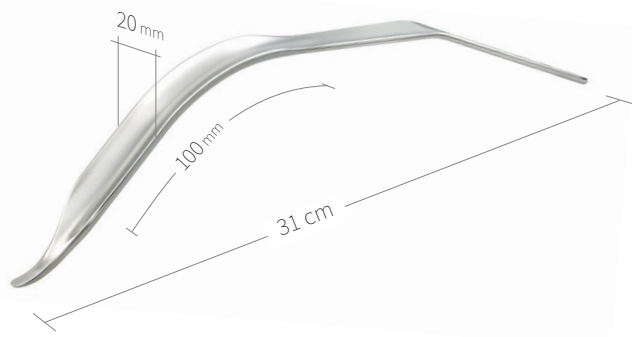

24.51.43

Subtilis Spina levier à os d'après Ganz
24 x 40 mm / 27 cm

24.51.45

Subtilis pubis-écarteur d'après Ganz
avec bec long
22 x 40 mm / 26 cm

24.51.46

Subtilis pubis-écarteur d'après Ganz
avec bec court
22 x 40 mm / 26 cm

24.51.48

Subtilis levier à os double coudé
15 x 45 mm / 28 cm

24.51.48L

Subtilis levier à os avec longue protection
des parties molles, double coudé
15 x 100 mm / 31 cm

Écarteurs, leviers à os / hanche-genou / IV de VIII

24.51.57

Subtilis levier à os avec longue protection des parties molles, double coudé

20 x 100 mm / 31 cm

24.51.58

Subtilis levier à os avec longue protection des parties molles, double coudé

26 x 90 mm / 31 cm