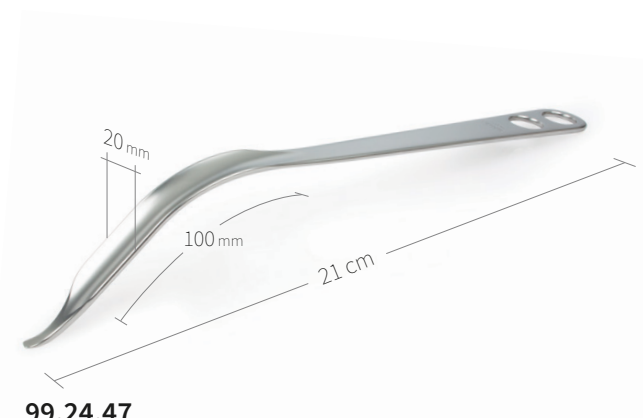

24.52.30

Subtilis écarteur avec longue protection
des parties molles

12 x 75 mm / 21 cm / coudé 90°

24.50.50

Subtilis levier à os Hohmann

32 mm / 28 cm

99.24.47

Subtilis levier à os
avec longue protection des parties molles

20 x 100 mm / 32 cm

99.24.01

Subtilis levier à os Hohmann à pointe courte,
réalisation selon Dr. Kellenberger

38 x 45 mm / 23 cm

24.51.100

Extension (brevetée)
pour leviers à os et écarteurs

24 cm