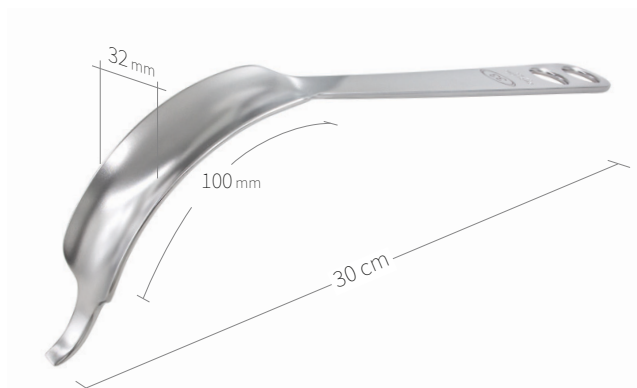

32 x 100 mm / 30 cm

24.51.52

Subtilis écarteur profond

22 x 120 mm / 28,5 cm

Écarteurs, leviers à os / hanche-genou / V de VIII

24.51.53

Subtilis levier à os avec large bec mousse
fabrication spéciale
32 x 100 mm / 30 cm

24.51.54

Subtilis levier à os avec protection
des parties molles courbé concave
19 x 75 mm / 27 cm

24.51.67

Subtilis écarteur, courbé 90°
41 x 100 mm / 30 cm

24.51.70

Subtilis levier à os Trochant,
double longues pointes, courbé 65°
30 x 100 mm / 32 cm