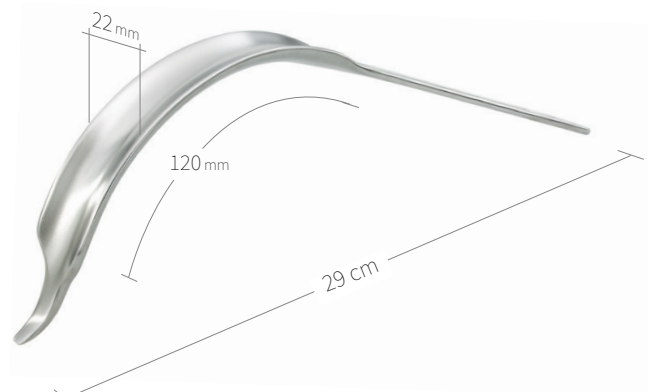

24.51.48

Subtilis levier à os double coudé
15 x 45 mm / 28 cm

24.51.48L

Subtilis levier à os avec longue protection
des parties molles, double coudé
15 x 100 mm / 31 cm

Écarteurs, leviers à os / hanche-genou / IV de VIII

24.51.57

Subtilis levier à os avec longue protection des parties molles, double coudé

20 x 100 mm / 31 cm

24.51.58

Subtilis levier à os avec longue protection des parties molles, double coudé

26 x 90 mm / 31 cm

24.51.59

Subtilis levier à os avec longue protection des parties molles, double coudé

32 x 80 mm / 31 cm

24.51.50

Subtilis levier à os Amin étroit

22 x 120 mm / 29 cm

24.51.51

Subtilis levier à os Amin large