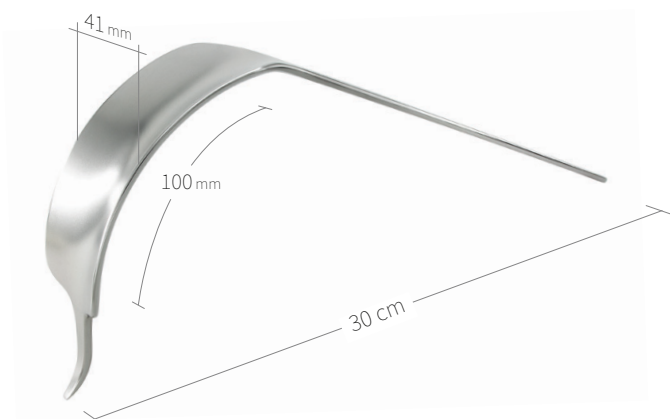

32 x 100 mm / 30 cm

24.51.52

Subtilis écarteur profond

22 x 120 mm / 28,5 cm

Écarteurs, leviers à os / hanche-genou / V de VIII

24.51.53

Subtilis levier à os avec large bec mousse
fabrication spéciale
32 x 100 mm / 30 cm

24.51.54

Subtilis levier à os avec protection
des parties molles courbé concave
19 x 75 mm / 27 cm

24.51.67

Subtilis écarteur, courbé 90°
41 x 100 mm / 30 cm

24.51.70

Subtilis levier à os Trochant,
double longues pointes, courbé 65°
30 x 100 mm / 32 cm