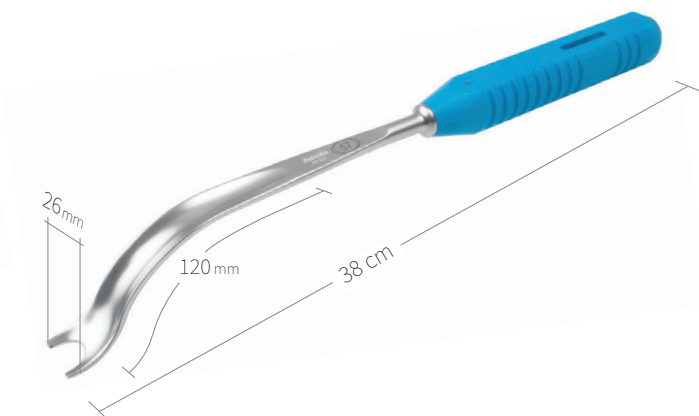

24.51.77
Subtilis levier à os Pflüger
32 x 100 mm / 31 cm

24.51.78
Subtilis levier à os Pflüger, angulaire
32 x 100 mm / 30 cm

Écarteurs, leviers à os / hanche-genou / VII de VIII

24.51.80

Levier Subtili pour les tissus mous, Nötzli gauche
40 x 36 mm / 31,5 cm

24.51.81

Levier Subtili pour les tissus mous, Nötzli droite
40 x 36 mm / 31,5 cm

24.51.90

Subtilis levier pour pelvis avec
manche plastique
26 x 120 mm / 38 cm

24.51.90

Subtilis levier pour pelvis avec manche
plastique et trou pour contrepois
26 x 120 mm / 38 cm