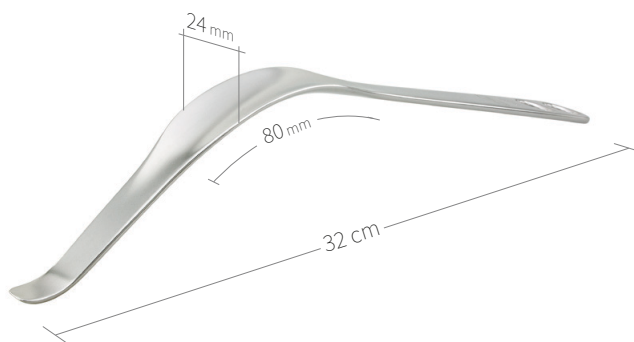

24.51.40L

Subtilis écarteur mousse
avec longue protection des parties molles
24 x 80 mm / 32 cm