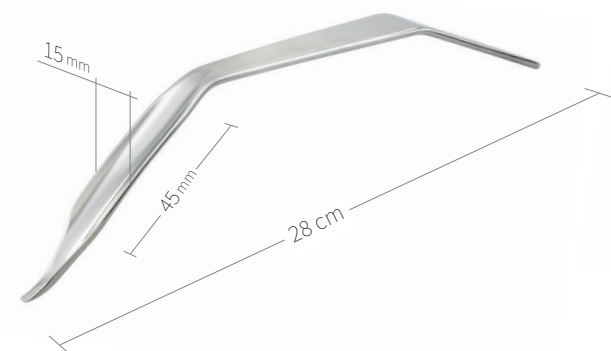

24.51.43

Subtilis Spina levier à os d'après Ganz
24 x 40 mm / 27 cm

24.51.45

Subtilis pubis-écarteur d'après Ganz
avec bec long
22 x 40 mm / 26 cm

24.51.46

Subtilis pubis-écarteur d'après Ganz
avec bec court
22 x 40 mm / 26 cm

24.51.48

Subtilis levier à os double coudé
15 x 45 mm / 28 cm

24.51.48L

Subtilis levier à os avec longue protection
des parties molles, double coudé
15 x 100 mm / 31 cm

Écarteurs, leviers à os / hanche-genou / IV de VIII