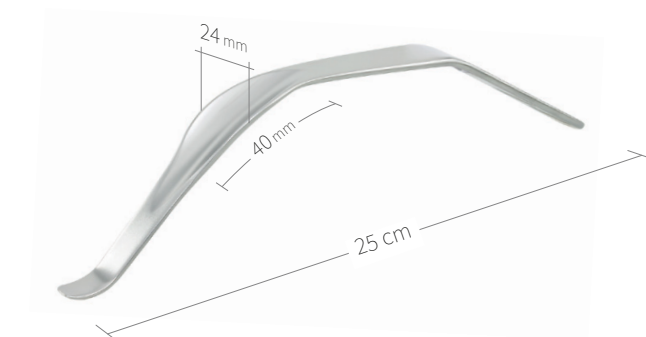

24.51.38

Subtilis levier à os Hohmann
18 x 40 mm / 24 cm

24.51.38L

Subtilis levier à os avec
longue protection des parties molles
18 x 75 mm / 27 cm

24.51.39L

Subtilis levier à os avec longue protection
des parties molles / coudé 40°
18 mm x 75 mm / 26,5 cm

Écarteurs, leviers à os / hanche-genou / II de VIII

24.51.63

Subtilis levier à os Hohmann
41 x 45 mm / 24 cm

24.51.63L

Subtilis levier à os coudé
avec longue protection des parties molles
41 x 65 mm / 32 cm

24.51.40

Subtilis écarteur mousse
24 x 40 mm / 27 cm

24.51.40L

Subtilis écarteur mousse
avec longue protection des parties molles
24 x 80 mm / 32 cm

24.51.41

Subtilis écarteur mousse,
double coudé
24 x 40 mm / 25 cm

24.51.41L

Subtilis écarteur mousse avec longue
protection des parties molles, double coudé
24 x 80 mm / 29 cm

Écarteurs, leviers à os / hanche-genou / III de VIII

24.51.42

Subtilis levier à os d'après Ganz
24 x 40 mm / 27 cm