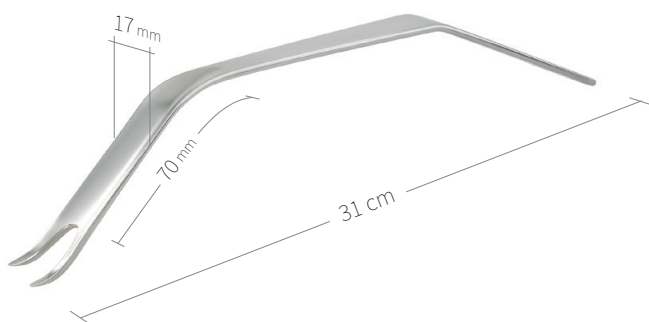

24.51.71

Subtilis levier à os Trochant,
double longues pointes, courbé 75°
30 x 100 mm / 30 cm

24.51.72

Subtilis levier à os Trochant,
double longues pointes, courbé 40°
30 x 100 mm / 33 cm

Écarteurs, leviers à os / hanche-genou / VI de VIII

24.51.73
Subtilis levier pelvis à os
22 x 130 mm / 24 cm

24.51.74
Subtilis levier à os
22 x 130 mm / 25 cm

24.51.76
Subtilis levier à os,
double pointes, double angles
17 x 70 mm / 31 cm

24.51.76L
Subtilis levier à os, double pointes, double
angles, longue protection des parties molles
17 x 100 mm / 31 cm