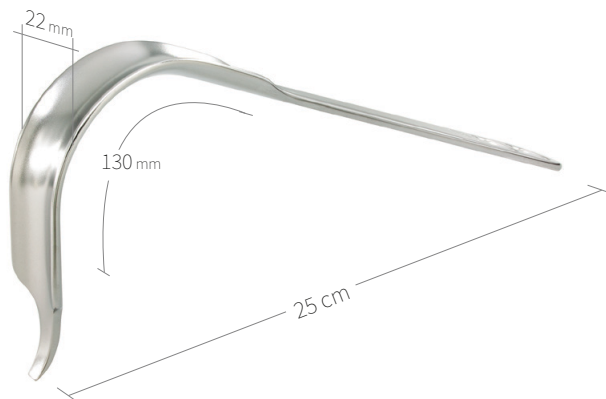

24.51.54

Subtilis levier à os avec protection
des parties molles courbé concave
19 x 75 mm / 27 cm

24.51.67

Subtilis écarteur, courbé 90°
41 x 100 mm / 30 cm

24.51.70

Subtilis levier à os Trochant,
double longues pointes, courbé 65°
30 x 100 mm / 32 cm

24.51.71

Subtilis levier à os Trochant,
double longues pointes, courbé 75°
30 x 100 mm / 30 cm

24.51.72

Subtilis levier à os Trochant,
double longues pointes, courbé 40°
30 x 100 mm / 33 cm

Écarteurs, leviers à os / hanche-genou / VI de VIII

24.51.73
Subtilis levier pelvis à os
22 x 130 mm / 24 cm

24.51.74
Subtilis levier à os
22 x 130 mm / 25 cm

24.51.76
Subtilis levier à os,
double pointes, double angles
17 x 70 mm / 31 cm

24.51.76L
Subtilis levier à os, double pointes, double
angles, longue protection des parties molles
17 x 100 mm / 31 cm