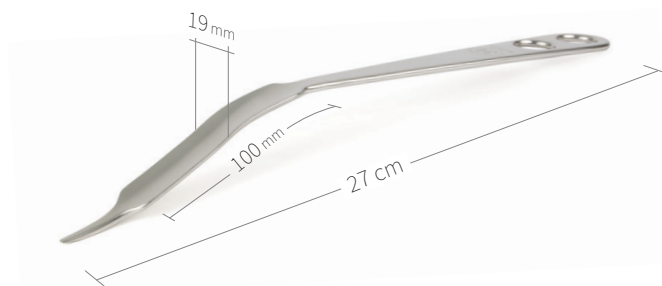

32 x 100 mm / 30 cm

24.51.52

Subtilis écarteur profond

22 x 120 mm / 28,5 cm

Écarteurs, leviers à os / hanche-genou / V de VIII

24.51.53

Subtilis levier à os avec large bec mousse
fabrication spéciale
32 x 100 mm / 30 cm

24.51.54

Subtilis levier à os avec protection
des parties molles courbé concave
19 x 75 mm / 27 cm

24.51.67

Subtilis écarteur, courbé 90°
41 x 100 mm / 30 cm

24.51.70

Subtilis levier à os Trochant,
double longues pointes, courbé 65°
30 x 100 mm / 32 cm