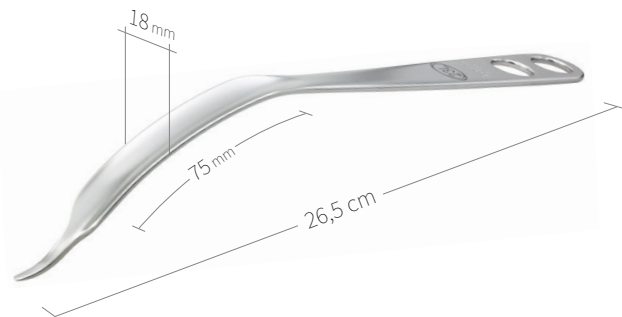

Écarteurs, leviers à os / hanche-genou / I de VIII

24.51.36

Subtilis levier à os Hohmann
8,5 x 40 mm / 22 cm

24.51.37

Subtilis levier à os Hohmann
12 x 40 mm / 22 cm

24.51.37L

Subtilis levier à os avec
longue protection des parties molles
12 x 75 mm / 26 cm

24.51.38

Subtilis levier à os Hohmann
18 x 40 mm / 24 cm

24.51.38L

Subtilis levier à os avec
longue protection des parties molles
18 x 75 mm / 27 cm

24.51.39L

Subtilis levier à os avec longue protection
des parties molles / coudé 40°
18 mm x 75 mm / 26,5 cm

Écarteurs, leviers à os / hanche-genou / II de VIII

24.51.63

Subtilis levier à os Hohmann
41 x 45 mm / 24 cm

24.51.63L

Subtilis levier à os coudé
avec longue protection des parties molles
41 x 65 mm / 32 cm

24.51.43

Subtilis Spina levier à os d'après Ganz
24 x 40 mm / 27 cm

24.51.45

Subtilis pubis-écarteur d'après Ganz
avec bec long
22 x 40 mm / 26 cm

24.51.46

Subtilis pubis-écarteur d'après Ganz
avec bec court
22 x 40 mm / 26 cm