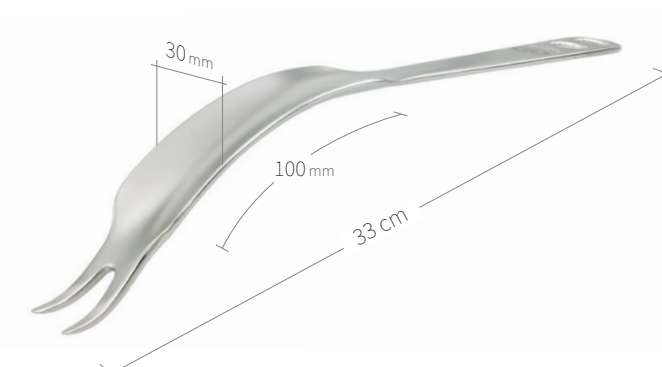

24.51.54

Subtilis levier à os avec protection
des parties molles courbé concave
19 x 75 mm / 27 cm

24.51.67

Subtilis écarteur, courbé 90°
41 x 100 mm / 30 cm

24.51.70

Subtilis levier à os Trochant,
double longues pointes, courbé 65°
30 x 100 mm / 32 cm

24.51.71

Subtilis levier à os Trochant,
double longues pointes, courbé 75°
30 x 100 mm / 30 cm

24.51.72

Subtilis levier à os Trochant,
double longues pointes, courbé 40°
30 x 100 mm / 33 cm

Écarteurs, leviers à os / hanche-genou / VI de VIII