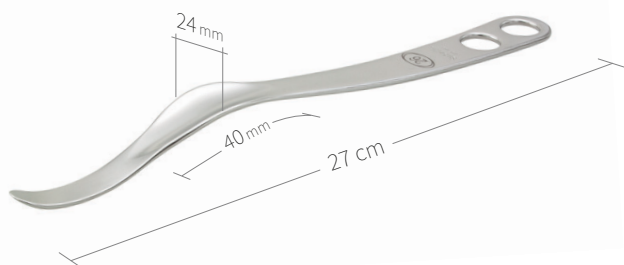

Écarteurs, leviers à os / hanche-genou / II de VIII

24.51.63

Subtilis levier à os Hohmann
41 x 45 mm / 24 cm

24.51.63L

Subtilis levier à os coudé
avec longue protection des parties molles
41 x 65 mm / 32 cm

24.51.40

Subtilis écarteur mousse
24 x 40 mm / 27 cm

24.51.40L

Subtilis écarteur mousse
avec longue protection des parties molles
24 x 80 mm / 32 cm

24.51.41

Subtilis écarteur mousse,
double coudé
24 x 40 mm / 25 cm

24.51.41L

Subtilis écarteur mousse avec longue
protection des parties molles, double coudé
24 x 80 mm / 29 cm

Écarteurs, leviers à os / hanche-genou / III de VIII

24.51.42

Subtilis levier à os d'après Ganz
24 x 40 mm / 27 cm

24.51.43

Subtilis Spina levier à os d'après Ganz
24 x 40 mm / 27 cm

24.51.45

Subtilis pubis-écarteur d'après Ganz
avec bec long
22 x 40 mm / 26 cm

24.51.46

Subtilis pubis-écarteur d'après Ganz
avec bec court
22 x 40 mm / 26 cm