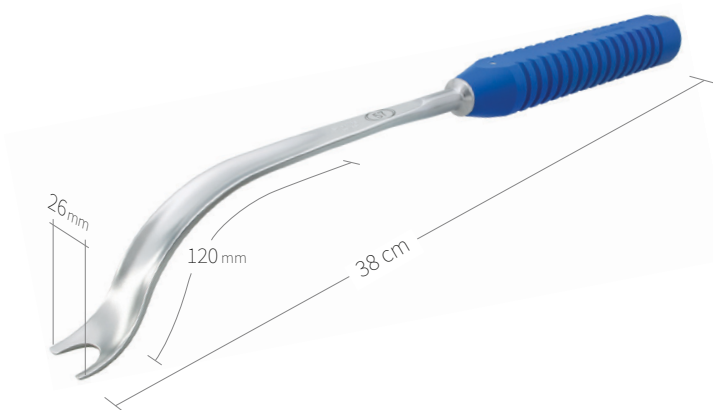

24.51.77
Subtilis levier à os Pflüger
32 x 100 mm / 31 cm

24.51.78
Subtilis levier à os Pflüger, angulaire
32 x 100 mm / 30 cm

Écarteurs, leviers à os / hanche-genou / VII de VIII

24.51.80

Levier Subtili pour les tissus mous, Nötzli gauche
40 x 36 mm / 31,5 cm

24.51.81

Levier Subtili pour les tissus mous, Nötzli droite
40 x 36 mm / 31,5 cm

24.51.90

Subtilis levier pour pelvis avec
manche plastique
26 x 120 mm / 38 cm

24.51.90

Subtilis levier pour pelvis avec manche
plastique et trou pour contrepois
26 x 120 mm / 38 cm