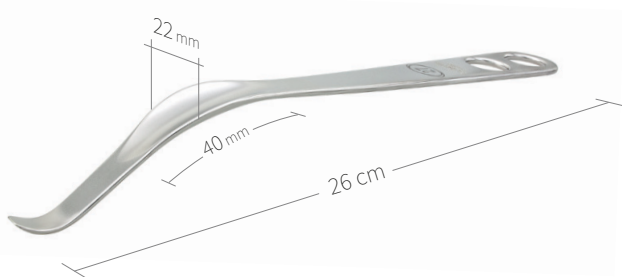

24.51.41L

Subtilis écarteur mousse avec longue
protection des parties molles, double coudé
24 x 80 mm / 29 cm

Écarteurs, leviers à os / hanche-genou / III de VIII

24.51.42

Subtilis levier à os d'après Ganz
24 x 40 mm / 27 cm

24.51.43

Subtilis Spina levier à os d'après Ganz
24 x 40 mm / 27 cm

24.51.45

Subtilis pubis-écarteur d'après Ganz
avec bec long
22 x 40 mm / 26 cm

24.51.46

Subtilis pubis-écarteur d'après Ganz
avec bec court
22 x 40 mm / 26 cm

24.51.48

Subtilis levier à os double coudé
15 x 45 mm / 28 cm

24.51.48L

Subtilis levier à os avec longue protection
des parties molles, double coudé
15 x 100 mm / 31 cm

Écarteurs, leviers à os / hanche-genou / IV de VIII