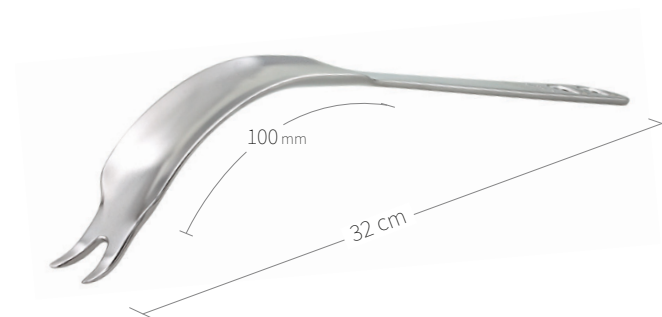

32 x 100 mm / 30 cm

24.51.52

Subtilis écarteur profond

22 x 120 mm / 28,5 cm

Écarteurs, leviers à os / hanche-genou / V de VIII

24.51.53

Subtilis levier à os avec large bec mousse
fabrication spéciale
32 x 100 mm / 30 cm

24.51.54

Subtilis levier à os avec protection
des parties molles courbé concave
19 x 75 mm / 27 cm

24.51.67

Subtilis écarteur, courbé 90°
41 x 100 mm / 30 cm

24.51.70

Subtilis levier à os Trochant,
double longues pointes, courbé 65°
30 x 100 mm / 32 cm