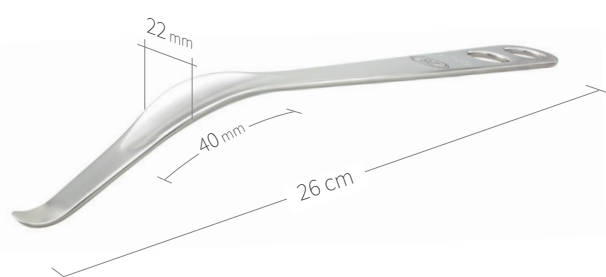

24.51.41L

Subtilis écarteur mousse avec longue
protection des parties molles, double coudé
24 x 80 mm / 29 cm

Écarteurs, leviers à os / hanche-genou / III de VIII

24.51.42

Subtilis levier à os d'après Ganz
24 x 40 mm / 27 cm

24.51.43

Subtilis Spina levier à os d'après Ganz
24 x 40 mm / 27 cm

24.51.45

Subtilis pubis-écarteur d'après Ganz
avec bec long
22 x 40 mm / 26 cm

24.51.46

Subtilis pubis-écarteur d'après Ganz
avec bec court
22 x 40 mm / 26 cm

24.51.48

Subtilis levier à os double coudé
15 x 45 mm / 28 cm

24.51.48L

Subtilis levier à os avec longue protection
des parties molles, double coudé
15 x 100 mm / 31 cm

Écarteurs, leviers à os / hanche-genou / IV de VIII