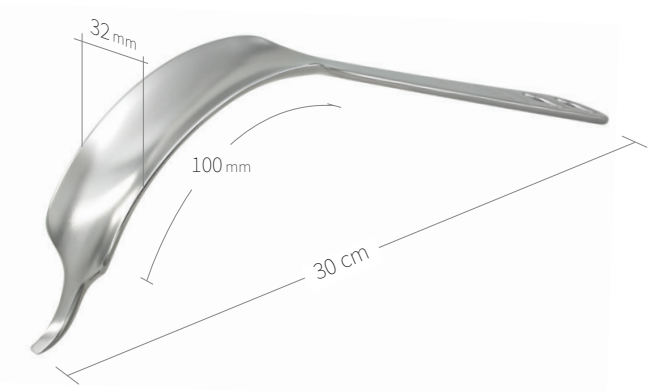

24.51.59

Subtilis levier à os avec longue protection des parties molles, double coudé

32 x 80 mm / 31 cm

24.51.50

Subtilis levier à os Amin étroit

22 x 120 mm / 29 cm

24.51.51

Subtilis levier à os Amin large

32 x 100 mm / 30 cm

24.51.52

Subtilis écarteur profond

22 x 120 mm / 28,5 cm

Écarteurs, leviers à os / hanche-genou / V de VIII

24.51.53

Subtilis levier à os avec large bec mousse
fabrication spéciale
32 x 100 mm / 30 cm