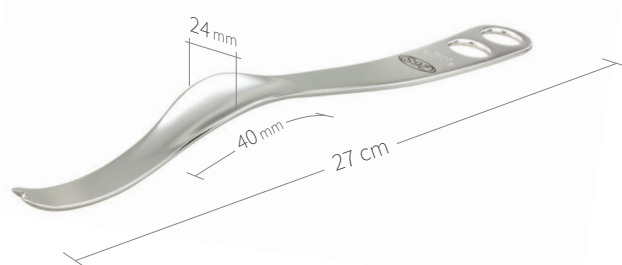

24.51.41L

Subtilis écarteur mousse avec longue
protection des parties molles, double coudé
24 x 80 mm / 29 cm

Écarteurs, leviers à os / hanche-genou / III de VIII

24.51.42

Subtilis levier à os d'après Ganz
24 x 40 mm / 27 cm

24.51.43

Subtilis Spina levier à os d'après Ganz
24 x 40 mm / 27 cm

24.51.45

Subtilis pubis-écarteur d'après Ganz
avec bec long
22 x 40 mm / 26 cm

24.51.46

Subtilis pubis-écarteur d'après Ganz
avec bec court
22 x 40 mm / 26 cm

24.51.48

Subtilis levier à os double coudé
15 x 45 mm / 28 cm

24.51.48L

Subtilis levier à os avec longue protection
des parties molles, double coudé
15 x 100 mm / 31 cm

Écarteurs, leviers à os / hanche-genou / IV de VIII