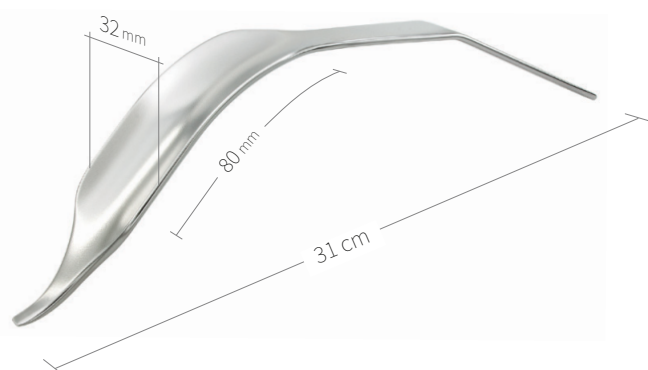

24.51.48

Subtilis levier à os double coudé
15 x 45 mm / 28 cm

24.51.48L

Subtilis levier à os avec longue protection
des parties molles, double coudé
15 x 100 mm / 31 cm

Écarteurs, leviers à os / hanche-genou / IV de VIII

24.51.57

Subtilis levier à os avec longue protection des parties molles, double coudé

20 x 100 mm / 31 cm

24.51.58

Subtilis levier à os avec longue protection des parties molles, double coudé

26 x 90 mm / 31 cm

24.51.59

Subtilis levier à os avec longue protection des parties molles, double coudé

32 x 80 mm / 31 cm

24.51.50

Subtilis levier à os Amin étroit

22 x 120 mm / 29 cm

24.51.51

Subtilis levier à os Amin large