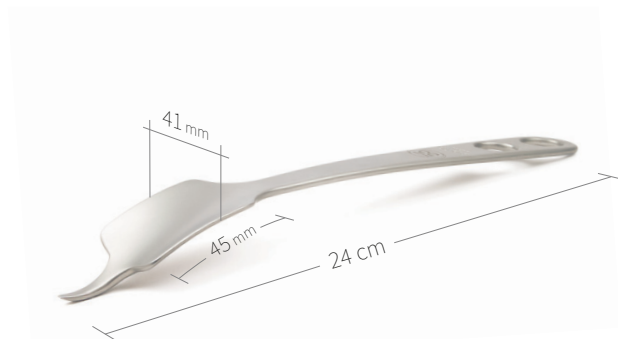

Écarteurs, leviers à os / hanche-genou / I de VIII

24.51.36

Subtilis levier à os Hohmann
8,5 x 40 mm / 22 cm

24.51.37

Subtilis levier à os Hohmann
12 x 40 mm / 22 cm

24.51.37L

Subtilis levier à os avec
longue protection des parties molles
12 x 75 mm / 26 cm

24.51.38

Subtilis levier à os Hohmann
18 x 40 mm / 24 cm

24.51.38L

Subtilis levier à os avec
longue protection des parties molles
18 x 75 mm / 27 cm

24.51.39L

Subtilis levier à os avec longue protection
des parties molles / coudé 40°
18 mm x 75 mm / 26,5 cm

Écarteurs, leviers à os / hanche-genou / II de VIII

24.51.63

Subtilis levier à os Hohmann
41 x 45 mm / 24 cm

24.51.63L

Subtilis levier à os coudé
avec longue protection des parties molles
41 x 65 mm / 32 cm

24.51.43

Subtilis Spina levier à os d'après Ganz
24 x 40 mm / 27 cm

24.51.45

Subtilis pubis-écarteur d'après Ganz
avec bec long
22 x 40 mm / 26 cm

24.51.46

Subtilis pubis-écarteur d'après Ganz
avec bec court
22 x 40 mm / 26 cm