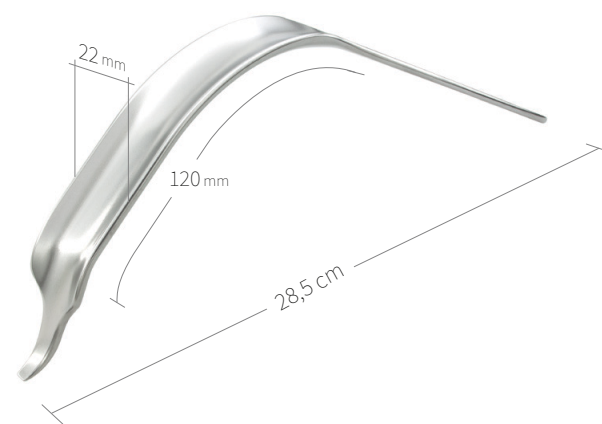

24.51.57

Subtilis levier à os avec longue protection des parties molles, double coudé

20 x 100 mm / 31 cm

24.51.58

Subtilis levier à os avec longue protection des parties molles, double coudé

26 x 90 mm / 31 cm

24.51.59

Subtilis levier à os avec longue protection des parties molles, double coudé

32 x 80 mm / 31 cm

24.51.50

Subtilis levier à os Amin étroit

22 x 120 mm / 29 cm

24.51.51

Subtilis levier à os Amin large

32 x 100 mm / 30 cm

24.51.52

Subtilis écarteur profond

22 x 120 mm / 28,5 cm

Écarteurs, leviers à os / hanche-genou / V de VIII

24.51.53

Subtilis levier à os avec large bec mousse
fabrication spéciale
32 x 100 mm / 30 cm

24.51.54

Subtilis levier à os avec protection
des parties molles courbé concave
19 x 75 mm / 27 cm

24.51.67

Subtilis écarteur, courbé 90°
41 x 100 mm / 30 cm

24.51.70

Subtilis levier à os Trochant,
double longues pointes, courbé 65°
30 x 100 mm / 32 cm