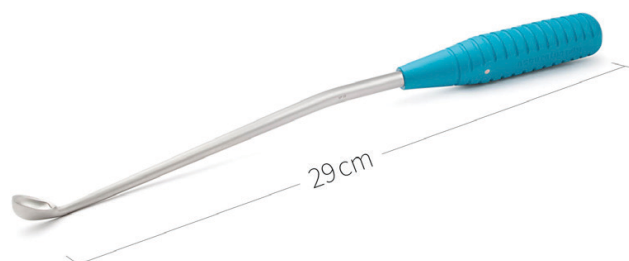

29.20.20

Subtilis Raspatorium Wagner
mit Propylux® Kunststoffgriff
8 mm / 33 cm

29.20.25

Subtilis Raspatorium, gebogen, runde Schneide,
scharf, mit Propylux® Kunststoffgriff
16 mm / 31 cm

31.60.01

Subtilis Scharfer Löffel, klein
9 x 12 mm / 29 cm

31.60.02

Subtilis Scharfer Löffel, gross
15 x 20 mm / 29 cm

31.60.11

Subtilis Scharfer Löffel mit Zähne, klein
9 x 12 mm / 29 cm

31.60.12

Subtilis Scharfer Löffel mit Zähne, gross
15 x 20 mm / 29 cm

Raspatorien, Löffel & Zubehör / III von III