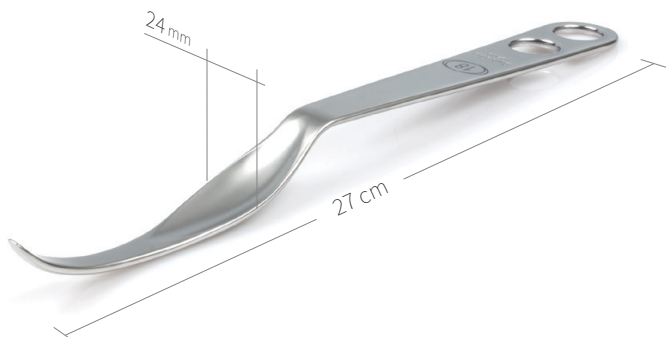

## Wundhaken-Knochenheber / Kinderchirurgie / I von II

**24.51.146**

Subtilis juvenil Pubis-Hebel Ganz  
mit kurzem Schnabel  
21 mm / 23 cm

**24.51.145**

Subtilis juvenil Pubis-Hebel Ganz  
mit langem Schnabel  
21 mm / 23 cm

**24.51.136**

Subtilis juvenil Knochenheber  
Hohmann spitz  
8 mm / 22 cm

**24.51.137**

Subtilis juvenil Knochenheber  
Hohmann spitz  
12 mm / 22 cm

**24.51.138**

Subtilis juvenil Knochenheber  
Hohmann spitz  
18 x 37 mm / 24 cm

**24.51.140**

Subtilis juvenil Beckenheber  
Eva  
24 x 45 mm / 27 cm

## Wundhaken-Knochenheber / Kinderchirurgie / II von II

**24.51.144**

Subtilis juvenil Beckenheber

negativ

24 x 45 mm / 27 cm