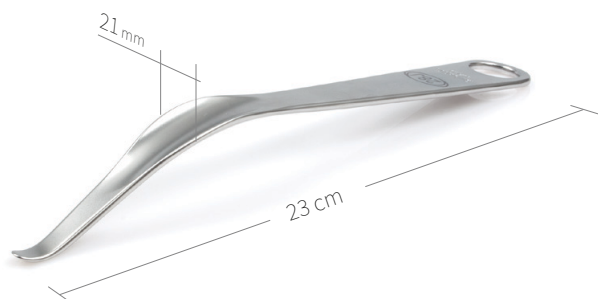

## Wundhaken-Knochenheber / Kinderchirurgie / I von II

**24.51.146**

Subtilis juvenil Pubis-Hebel Ganz  
mit kurzem Schnabel  
21 mm / 23 cm

**24.51.145**

Subtilis juvenil Pubis-Hebel Ganz  
mit langem Schnabel  
21 mm / 23 cm

**24.51.136**

Subtilis juvenil Knochenheber  
Hohmann spitz  
8 mm / 22 cm

**24.51.137**

Subtilis juvenil Knochenheber  
Hohmann spitz  
12 mm / 22 cm

**24.51.138**

Subtilis juvenil Knochenheber  
Hohmann spitz  
18 x 37 mm / 24 cm

**24.51.140**

Subtilis juvenil Beckenheber  
Eva  
24 x 45 mm / 27 cm

## Wundhaken-Knochenheber / Kinderchirurgie / II von II

**24.51.144**

Subtilis juvenil Beckenheber

negativ

24 x 45 mm / 27 cm