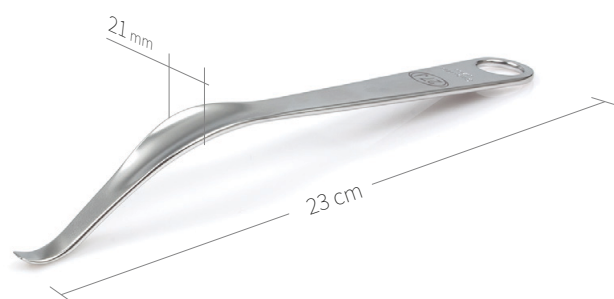

## Wundhaken-Knochenheber / Kinderchirurgie / I von II

**24.51.146**

Subtilis juvenil Pubis-Hebel Ganz  
mit kurzem Schnabel  
21 mm / 23 cm

**24.51.145**

Subtilis juvenil Pubis-Hebel Ganz  
mit langem Schnabel  
21 mm / 23 cm

**24.51.136**

Subtilis juvenil Knochenheber  
Hohmann spitz  
8 mm / 22 cm

**24.51.137**

Subtilis juvenil Knochenheber  
Hohmann spitz  
12 mm / 22 cm

**24.51.138**

Subtilis juvenil Knochenheber  
Hohmann spitz  
18 x 37 mm / 24 cm

**24.51.140**

Subtilis juvenil Beckenheber  
Eva  
24 x 45 mm / 27 cm

## Wundhaken-Knochenheber / Kinderchirurgie / II von II

**24.51.144**

Subtilis juvenil Beckenheber

negativ

24 x 45 mm / 27 cm