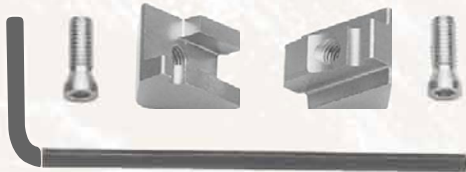

GOLD-CUT HERCULES®

GOLD-CUT HERCULES®

Kabelschneider

- über 40% Kraftersparnis
- für Cerclage Kabel \varnothing 1-2 mm
- glatter Schnitt
- auswechselbare Hartmetallschneiden
- komplett sterilisierbar

GOLD-CUT HERCULES®

Cable Cutter

- over 40% reduced effort
- for cerclage cables of \varnothing 1-2 mm
- smooth cut
- exchangeable TC-blades
- fully sterilisable

GOLD-CUT HERCULES®

Alicate frontal para cables

- reducción de la fuerza manual en más de un 40%
- para cables de cerclaje \varnothing 1-2 mm
- liso corte
- placas de tungsteno intercambiables
- completamente esterilizable

13.82.50
18 cm / 7"

13.82.51

- 1 Paar Schneideinsätze / 1 Paar Schrauben /
1 Inbusschlüssel
- 1 pair of TC-inserts / 1 pair of screws / 1 Allen Key
- 1 par de placas de tungsteno / 1 par de tornillos /
1 llave hexagonal

GOLD-CUT HERCULES®

GOLD-CUT HERCULES®

Schneid-Haltezange

- über 40% Kraftersparnis
- für harte und weiche Drähte bis **max. ø 2 mm**
- auswechselbare Hartmetallschneiden
- auswechselbare Gummibacken
- komplett sterilisierbar