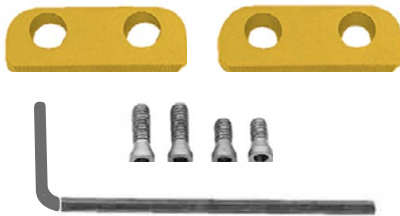

18 cm / 7"

GOLD-CUT HERCULES®

Drahtschneidezange

- über 40% Kraftersparnis
- für harte und weiche Drähte bis **max. ø 2,2 mm**
- auswechselbare Hartmetallschneiden
- auswechselbare Gummibacken
- komplett sterilisierbar

GOLD-CUT HERCULES®

Surgical Wire Cutter

- over 40% reduced effort
- for hard and soft wires of **max. ø 2,2 mm**
- exchangeable TC-blades
- exchangeable rubber jaws
- fully sterilisable

GOLD-CUT HERCULES®

Alicata para alambre

- reducción de la fuerza manual en más de un 40%
- para alambres duros y blandos de **max. ø 2,2 mm**
- placas de tungsteno intercambiables
- bocas de goma intercambiables
- completamente esterilizable

13.82.07

- 1 Paar Hartmetallschneiden / 2 Paar Schrauben / 1 Inbusschlüssel
- 1 pair of TC-blades / 2 pairs of screws / 1 Allen key
- 1 par de placas de tungsteno / 2 pares de tornillos / 1 llave hexagonal