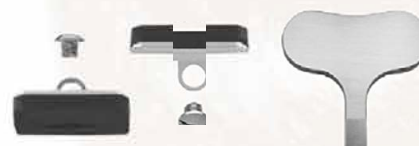

13.82.45

- 1 Paar Gummibacken / 1 Paar Schrauben / 1 Schraubendreher
- 1 pair of rubber jaws / 1 pair of screws / 1 Screwdriver
- 1 par de bocas de goma / 1 par de tornillos / 1 el destornillador