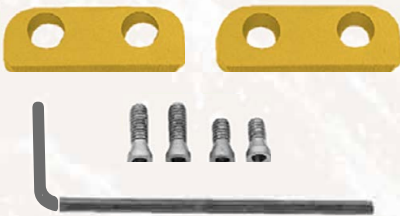

GOLD-CUT HERCULES®

Drahtkneifzange

- über 40% Kraftersparnis
- für harte und weiche Drähte
- auswechselbare Hartmetallschneiden
- auswechselbare Gummibacken
- komplett sterilisierbar

GOLD-CUT HERCULES®

Wire Cutter

- over 40% reduced effort
- for hard and soft wires
- exchangeable TC-blades
- exchangeable rubber jaws
- fully sterilisable

GOLD-CUT HERCULES®

Alicate para alambre

- reducción de la fuerza manual en más de un 40%
- para alambres duros y blandos
- placas de tungsteno intercambiables
- bocas de goma intercambiables
- completamente esterilizable

***13.82.20** 23 cm / 9" für harte und weiche Drähte bis max. \varnothing 3 mm

****13.82.25** 28 cm / 11" für harte und weiche Drähte ab 2,0 - 3,5 mm

***13.82.21 / **13.82.26**

- 1 Paar Hartmetallschneiden / 2 Paar Schrauben / 1 Inbusschlüssel
- 1 pair of TC-blades / 2 pairs of screws / 1 Allen key
- 1 par de placas de tungsteno / 2 pares de tornillos / 1 llave hexagonal