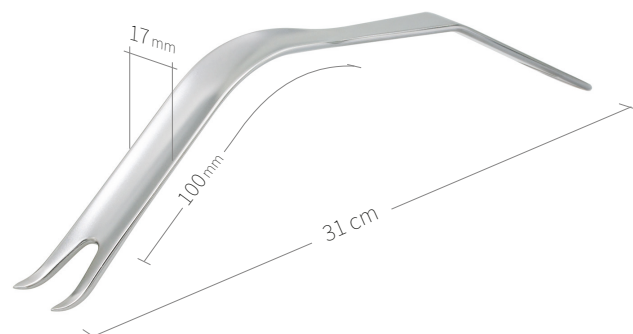

24.51.54
Subtilis Knochenheber
mit konkav gebogenem Weichteilsschutz
19 x 75 mm / 27 cm

24.51.67
Subtilis Weichteilheber 90° gebogen
41 x 100 mm / 30 cm

24.51.70
Subtilis Trochanterheber
65° gebogen, mit kurzen V-Spitzen
30 x 100 mm / 32 cm

24.51.71
Subtilis Trochanterheber
75° gebogen, mit langen V-Spitzen
30 x 100 mm / 30 cm

24.51.72
Subtilis Trochanterheber
40° gebogen, mit langen V-Spitzen
30 x 100 mm / 33 cm

Wundhaken-Knochenheber / Hüfte-Knie / VI von VIII

24.51.73
Subtilis Beckenheber
22 x 130 mm / 24 cm

24.51.74
Subtilis Beckenheber
22 x 130 mm / 25 cm

24.51.76
Subtilis Hüfthebel zwei Spitzen,
doppelt abgebogen
17 x 70 mm / 31 cm

24.51.76L
Subtilis Hüfthebel zwei Spitzen, doppelt
abgebogen, längere Weichteilauflage
17 x 100 mm / 31 cm