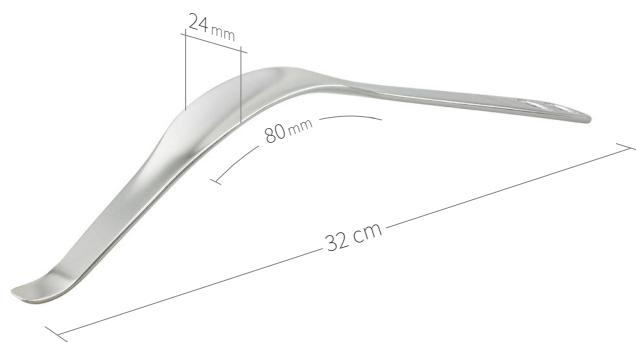

24.51.38

Subtilis Knochenheber Hohmann
18 x 40 mm / 24 cm

24.51.38L

Subtilis Knochenheber
mit langem Weichteilschutz
18 x 75 mm / 27 cm

24.51.39L

Subtilis Knochenheber 40° abgebogen
mit langem Weichteilschutz
18 mm x 75 mm / 26,5 cm

Wundhaken-Knochenheber / Hüfte-Knie / II von VIII

24.51.63
Subtilis Knochenheber Hohmann
41 x 45 mm / 24 cm

24.51.63L
Subtilis Knochenheber, abgebogen
mit langem Weichteilschutz
41 x 65 mm / 32 cm

24.51.40
Subtilis Hüfthebel stumpf
24 x 45 mm / 27 cm

24.51.40L
Subtilis Hüfthebel stumpf
mit langem Weichteilschutz
24 x 80 mm / 32 cm

24.51.41
Subtilis Hüfthebel stumpf
doppelt abgebogen
24 x 40 mm / 25 cm

24.51.41L
Subtilis Hüfthebel stumpf doppelt
abgebogen mit langem Weichteilschutz
24 x 80 mm / 29 cm