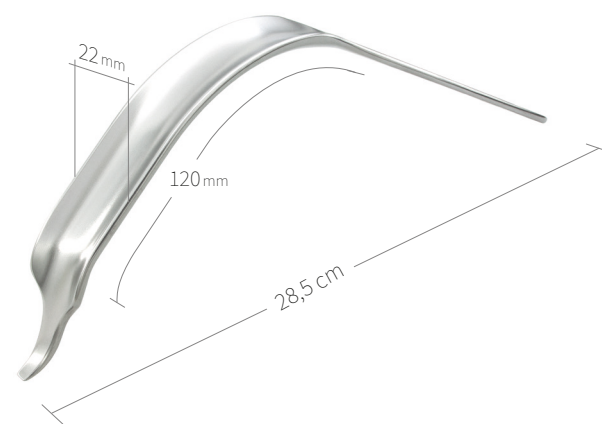

Wundhaken-Knochenheber / Hüfte-Knie / IV von VIII

24.51.57

Subtilis Knochenheber doppelt
abgebogen mit langem Weichteilschutz
20 x 100 mm / 31 cm

24.51.58

Subtilis Knochenheber doppelt
abgebogen mit langem Weichteilschutz
26 x 90 mm / 31 cm

24.51.59

Subtilis Knochenheber doppelt
abgebogen mit langem Weichteilschutz
32 x 80 mm / 31 cm

24.51.50

Subtilis Knochenheber Amin schmal
22 x 120 mm / 29 cm

24.51.51

Subtilis Knochenheber Amin breit
32 x 100 mm / 30 cm

24.51.52

Subtilis Knochenheber tief
22 x 120 mm / 28,5 cm

Wundhaken-Knochenheber / Hüfte-Knie / V von VIII

24.51.53
Subtilis Knochenheber / Sonderanfertigung
mit breitem stumpfen Schnabel
32 x 100 mm / 30 cm