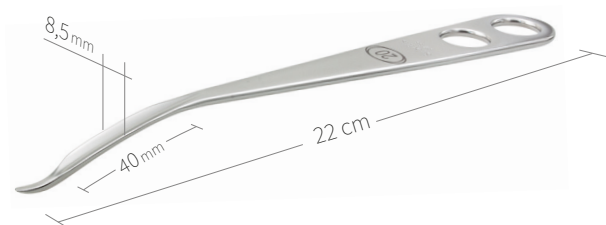

Wundhaken-Knochenheber / Hüfte-Knie / I von VIII

24.51.36

Subtilis Knochenheber Hohmann
8,5 x 40 mm / 22 cm

24.51.37

Subtilis Knochenheber Hohmann
12 x 40 mm / 22 cm

24.51.37L

Subtilis Knochenheber
mit langem Weichteilschutz
12 x 75 mm / 26 cm

24.51.38

Subtilis Knochenheber Hohmann
18 x 40 mm / 24 cm

24.51.38L

Subtilis Knochenheber
mit langem Weichteilschutz
18 x 75 mm / 27 cm

24.51.39L

Subtilis Knochenheber 40° abgebogen
mit langem Weichteilschutz
18 mm x 75 mm / 26,5 cm

24.51.81

Subtilis Weichteilheber, Modell Nötzli Rechts
40 x 36 mm / 31,5 cm

24.51.90

Subtilis Beckenheber
mit Kunststoffgriff
26 x 120 mm / 38 cm

24.51.91

Subtilis Beckenheber mit
Kunststoffgriff und Gewichtsschlitz
26 x 120 mm / 38 cm