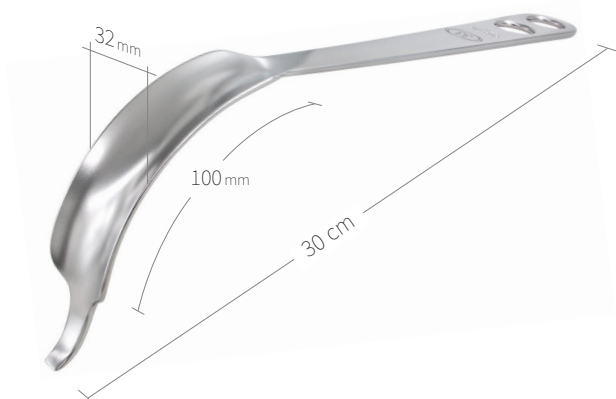

24.51.59

Subtilis Knochenheber doppelt
abgebogen mit langem Weichteilschutz
32 x 80 mm / 31 cm

24.51.50

Subtilis Knochenheber Amin schmal
22 x 120 mm / 29 cm

24.51.51

Subtilis Knochenheber Amin breit
32 x 100 mm / 30 cm

24.51.52

Subtilis Knochenheber tief
22 x 120 mm / 28,5 cm

Wundhaken-Knochenheber / Hüfte-Knie / V von VIII

24.51.53
Subtilis Knochenheber / Sonderanfertigung
mit breitem stumpfen Schnabel
32 x 100 mm / 30 cm