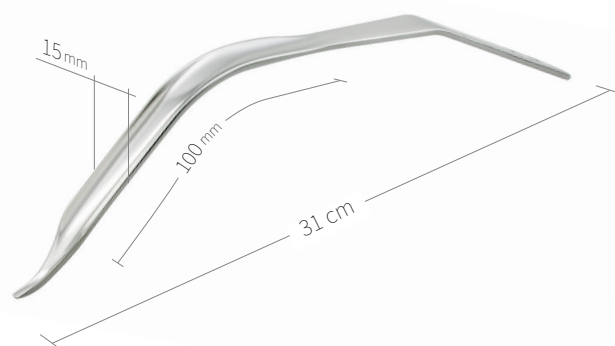

24.51.40L
Subtilis Hüfthebel stumpf
mit langem Weichteilschutz
24 x 80 mm / 32 cm

24.51.41
Subtilis Hüfthebel stumpf
doppelt abgebogen
24 x 40 mm / 25 cm

24.51.41L
Subtilis Hüfthebel stumpf doppelt
abgebogen mit langem Weichteilschutz
24 x 80 mm / 29 cm

Wundhaken-Knochenheber / Hüfte-Knie / III von VIII

24.51.42
Subtilis Beckenheber Ganz
24 x 40 mm / 27 cm

24.51.43
Subtilis Spina Beckenheber Ganz
24 x 40 mm / 27 cm

24.51.45
Subtilis Pubis-Hebel Ganz
mit langem Schnabel
22 x 40 mm / 26 cm

24.51.46
Subtilis Pubis-Hebel Ganz
mit kurzem Schnabel
22 x 40 mm / 26 cm

24.51.48
Subtilis Knochenheber
doppelt abgebogen
15 x 45 mm / 28 cm

24.51.48L
Subtilis Knochenheber doppelt
abgebogen mit langem Weichteilschutz
15 x 100 mm / 31 cm