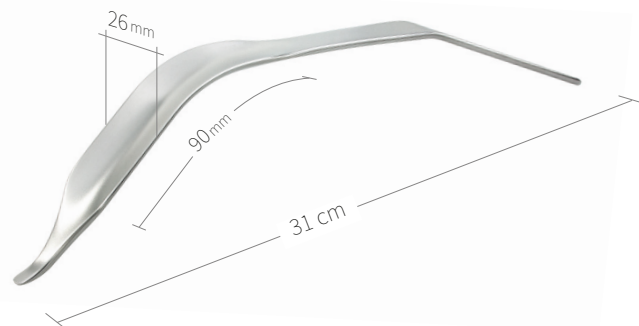

24.51.46
Subtilis Pubis-Hebel Ganz
mit kurzem Schnabel
22 x 40 mm / 26 cm

24.51.48
Subtilis Knochenheber
doppelt abgebogen
15 x 45 mm / 28 cm

24.51.48L
Subtilis Knochenheber doppelt
abgebogen mit langem Weichteilschutz
15 x 100 mm / 31 cm

Wundhaken-Knochenheber / Hüfte-Knie / IV von VIII

24.51.57

Subtilis Knochenheber doppelt
abgebogen mit langem Weichteilschutz
20 x 100 mm / 31 cm

24.51.58

Subtilis Knochenheber doppelt
abgebogen mit langem Weichteilschutz
26 x 90 mm / 31 cm