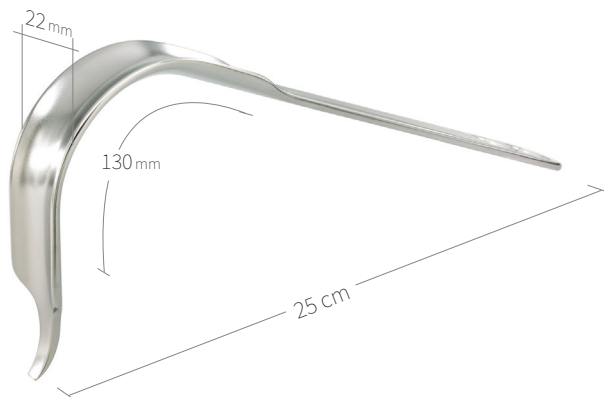

24.51.54
Subtilis Knochenheber
mit konkav gebogenem Weichteilsschutz
19 x 75 mm / 27 cm

24.51.67
Subtilis Weichteilheber 90° gebogen
41 x 100 mm / 30 cm

24.51.70
Subtilis Trochanterheber
65° gebogen, mit kurzen V-Spitzen
30 x 100 mm / 32 cm

24.51.71
Subtilis Trochanterheber
75° gebogen, mit langen V-Spitzen
30 x 100 mm / 30 cm

24.51.72
Subtilis Trochanterheber
40° gebogen, mit langen V-Spitzen
30 x 100 mm / 33 cm

Wundhaken-Knochenheber / Hüfte-Knie / VI von VIII

24.51.73
Subtilis Beckenheber
22 x 130 mm / 24 cm

24.51.74
Subtilis Beckenheber
22 x 130 mm / 25 cm

24.51.76
Subtilis Hüfthebel zwei Spitzen,
doppelt abgebogen
17 x 70 mm / 31 cm

24.51.76L
Subtilis Hüfthebel zwei Spitzen, doppelt
abgebogen, längere Weichteilauflage
17 x 100 mm / 31 cm