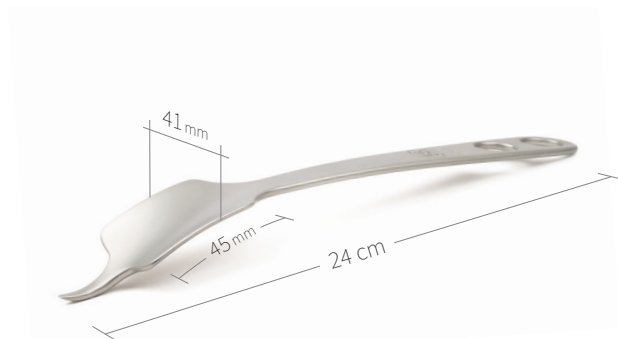

24.51.38

Subtilis Knochenheber Hohmann
18 x 40 mm / 24 cm

24.51.38L

Subtilis Knochenheber
mit langem Weichteilschutz
18 x 75 mm / 27 cm

24.51.39L

Subtilis Knochenheber 40° abgebogen
mit langem Weichteilschutz
18 mm x 75 mm / 26,5 cm

Wundhaken-Knochenheber / Hüfte-Knie / II von VIII

24.51.63
Subtilis Knochenheber Hohmann
41 x 45 mm / 24 cm

24.51.63L
Subtilis Knochenheber, abgebogen
mit langem Weichteilschutz
41 x 65 mm / 32 cm

24.51.40
Subtilis Hüfthebel stumpf
24 x 45 mm / 27 cm

24.51.40L
Subtilis Hüfthebel stumpf
mit langem Weichteilschutz
24 x 80 mm / 32 cm

24.51.41
Subtilis Hüfthebel stumpf
doppelt abgebogen
24 x 40 mm / 25 cm

24.51.41L
Subtilis Hüfthebel stumpf doppelt
abgebogen mit langem Weichteilschutz
24 x 80 mm / 29 cm