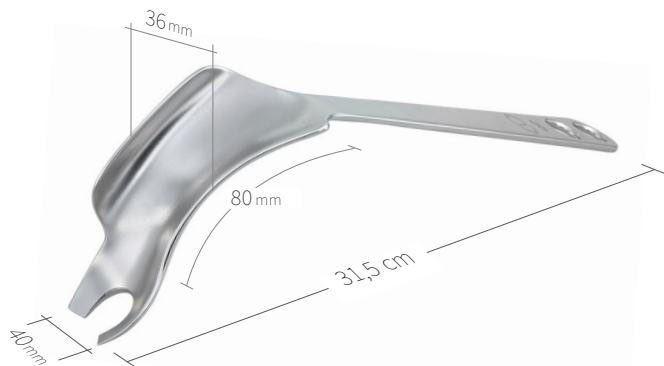

Wundhaken-Knochenheber / Hüfte-Knie / VII von VIII

24.51.80

Subtilis Weichteilheber, Modell Nötzli Links
40 x 36 mm / 31,5 cm