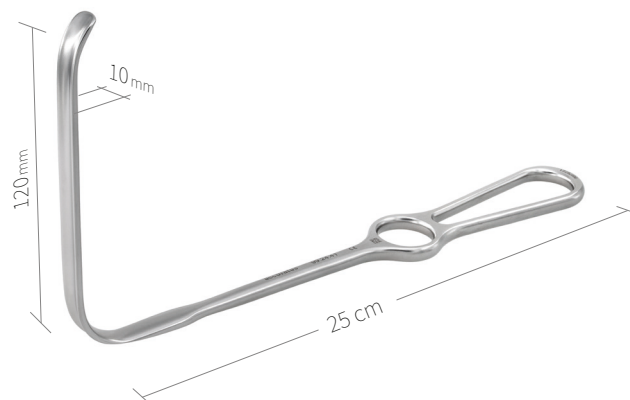

24.51.81

Subtilis Weichteilheber, Modell Nötzli Rechts
40 x 36 mm / 31,5 cm

24.51.90

Subtilis Beckenheber
mit Kunststoffgriff
26 x 120 mm / 38 cm

24.51.91

Subtilis Beckenheber mit
Kunststoffgriff und Gewichtsschlitz
26 x 120 mm / 38 cm

24.02.68

Subtilis Wundhaken Langenbeck
40 x 11 mm / 21 cm

24.02.92

Subtilis Wundhaken Langenbeck
60 x 16 mm / 22 cm

Wundhaken-Knochenheber / Hüfte-Knie / VIII von VIII

24.01.61
Subtilis Femurtoller
21 cm

24.04.51-S / 52-S / 53-S
Subtilis Wundhaken Kocher
Erhältlich in drei verschiedenen Grössen
25 x 40 / 50 / 70 mm / 24 cm

24.52.30
Subtilis Hebel mit langem Weichteilschutz
12 x 75 mm / 21 cm / 90° gebogen

99.24.41
Subtilis Wundhaken Vegan, Maul stark gerundet
10 x 120 mm / 25 cm

99.24.47
Subtilis Knochenheber
mit langem Weichteilschutz
20 x 100 mm / 32 cm