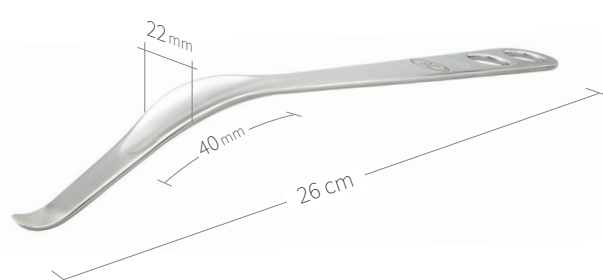

24.51.40L
Subtilis Hüfthebel stumpf
mit langem Weichteilschutz
24 x 80 mm / 32 cm

24.51.41
Subtilis Hüfthebel stumpf
doppelt abgebogen
24 x 40 mm / 25 cm

24.51.41L
Subtilis Hüfthebel stumpf doppelt
abgebogen mit langem Weichteilschutz
24 x 80 mm / 29 cm

Wundhaken-Knochenheber / Hüfte-Knie / III von VIII

24.51.42
Subtilis Beckenheber Ganz
24 x 40 mm / 27 cm

24.51.43
Subtilis Spina Beckenheber Ganz
24 x 40 mm / 27 cm

24.51.45
Subtilis Pubis-Hebel Ganz
mit langem Schnabel
22 x 40 mm / 26 cm

24.51.46
Subtilis Pubis-Hebel Ganz
mit kurzem Schnabel
22 x 40 mm / 26 cm

24.51.48
Subtilis Knochenheber
doppelt abgebogen
15 x 45 mm / 28 cm

24.51.48L
Subtilis Knochenheber doppelt
abgebogen mit langem Weichteilschutz
15 x 100 mm / 31 cm