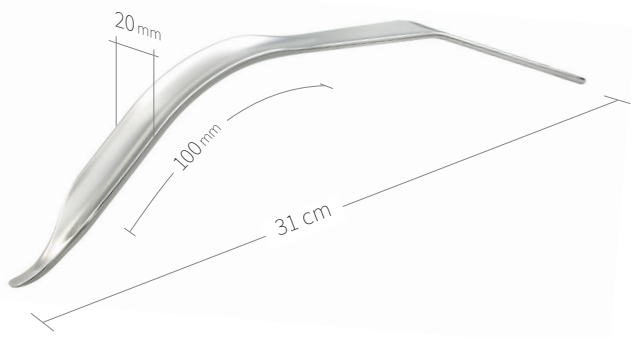

Wundhaken-Knochenheber / Hüfte-Knie / IV von VIII

24.51.57

Subtilis Knochenheber doppelt
abgebogen mit langem Weichteilschutz
20 x 100 mm / 31 cm