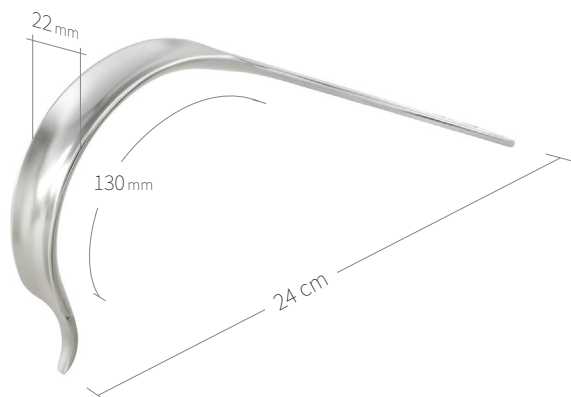

Wundhaken-Knochenheber / Hüfte-Knie / VI von VIII

24.51.73
Subtilis Beckenheber
22 x 130 mm / 24 cm