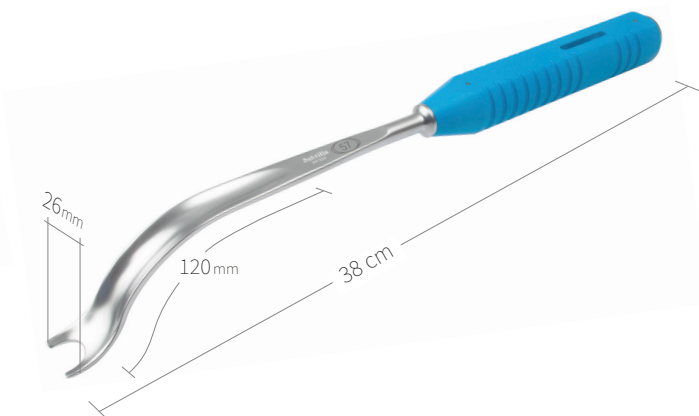

24.51.77
Subtilis Hüfthebel Pflüger
32 x 100 mm / 31 cm

24.51.78
Subtilis Hüfthebel Pflüger, abgebogen
32 x 100 mm / 30 cm

Wundhaken-Knochenheber / Hüfte-Knie / VII von VIII

24.51.80

Subtilis Weichteilheber, Modell Nötzli Links
40 x 36 mm / 31,5 cm

24.51.81

Subtilis Weichteilheber, Modell Nötzli Rechts
40 x 36 mm / 31,5 cm

24.51.90

Subtilis Beckenheber
mit Kunststoffgriff
26 x 120 mm / 38 cm

24.51.91

Subtilis Beckenheber mit
Kunststoffgriff und Gewichtsschlitz
26 x 120 mm / 38 cm