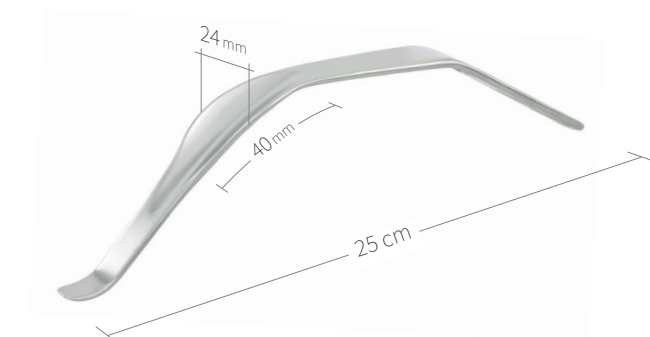

24.51.38

Subtilis Knochenheber Hohmann
18 x 40 mm / 24 cm

24.51.38L

Subtilis Knochenheber
mit langem Weichteilschutz
18 x 75 mm / 27 cm

24.51.39L

Subtilis Knochenheber 40° abgebogen
mit langem Weichteilschutz
18 mm x 75 mm / 26,5 cm

Wundhaken-Knochenheber / Hüfte-Knie / II von VIII

24.51.63
Subtilis Knochenheber Hohmann
41 x 45 mm / 24 cm

24.51.63L
Subtilis Knochenheber, abgebogen
mit langem Weichteilschutz
41 x 65 mm / 32 cm

24.51.40
Subtilis Hüfthebel stumpf
24 x 45 mm / 27 cm

24.51.40L
Subtilis Hüfthebel stumpf
mit langem Weichteilschutz
24 x 80 mm / 32 cm

24.51.41
Subtilis Hüfthebel stumpf
doppelt abgebogen
24 x 40 mm / 25 cm

24.51.41L
Subtilis Hüfthebel stumpf doppelt
abgebogen mit langem Weichteilschutz
24 x 80 mm / 29 cm