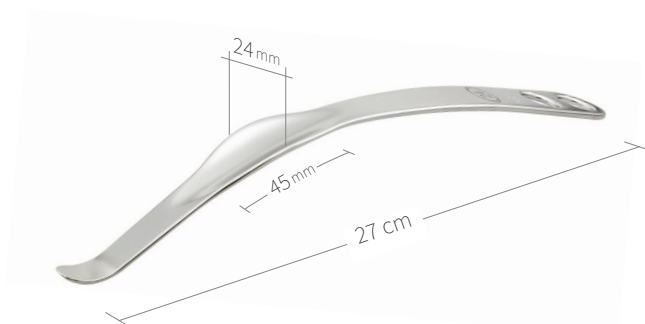

24.51.38

Subtilis Knochenheber Hohmann
18 x 40 mm / 24 cm

24.51.38L

Subtilis Knochenheber
mit langem Weichteilschutz
18 x 75 mm / 27 cm

24.51.39L

Subtilis Knochenheber 40° abgebogen
mit langem Weichteilschutz
18 mm x 75 mm / 26,5 cm

Wundhaken-Knochenheber / Hüfte-Knie / II von VIII

24.51.63
Subtilis Knochenheber Hohmann
41 x 45 mm / 24 cm

24.51.63L
Subtilis Knochenheber, abgebogen
mit langem Weichteilschutz
41 x 65 mm / 32 cm

24.51.40
Subtilis Hüfthebel stumpf
24 x 45 mm / 27 cm

24.51.40L
Subtilis Hüfthebel stumpf
mit langem Weichteilschutz
24 x 80 mm / 32 cm

24.51.41
Subtilis Hüfthebel stumpf
doppelt abgebogen
24 x 40 mm / 25 cm

24.51.41L
Subtilis Hüfthebel stumpf doppelt
abgebogen mit langem Weichteilschutz
24 x 80 mm / 29 cm