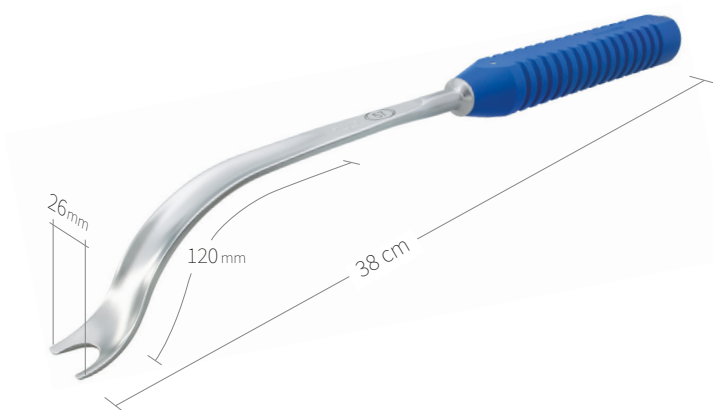

24.51.73
Subtilis Beckenheber
22 x 130 mm / 24 cm

24.51.74
Subtilis Beckenheber
22 x 130 mm / 25 cm

24.51.76
Subtilis Hüfthebel zwei Spitzen,
doppelt abgebogen
17 x 70 mm / 31 cm

24.51.76L
Subtilis Hüfthebel zwei Spitzen, doppelt
abgebogen, längere Weichteilauflage
17 x 100 mm / 31 cm

24.51.77
Subtilis Hüfthebel Pflüger
32 x 100 mm / 31 cm

24.51.78
Subtilis Hüfthebel Pflüger, abgebogen
32 x 100 mm / 30 cm

Wundhaken-Knochenheber / Hüfte-Knie / VII von VIII

24.51.80

Subtilis Weichteilheber, Modell Nötzli Links
40 x 36 mm / 31,5 cm

24.51.81

Subtilis Weichteilheber, Modell Nötzli Rechts
40 x 36 mm / 31,5 cm

24.51.90

Subtilis Beckenheber
mit Kunststoffgriff
26 x 120 mm / 38 cm

24.51.91

Subtilis Beckenheber mit
Kunststoffgriff und Gewichtsschlitz
26 x 120 mm / 38 cm