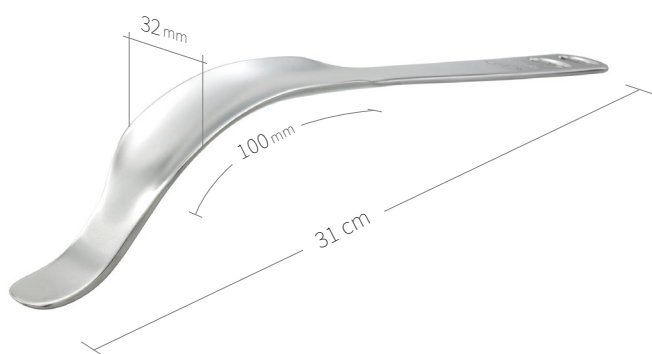

24.51.73
Subtilis Beckenheber
22 x 130 mm / 24 cm

24.51.74
Subtilis Beckenheber
22 x 130 mm / 25 cm

24.51.76
Subtilis Hüfthebel zwei Spitzen,
doppelt abgebogen
17 x 70 mm / 31 cm

24.51.76L
Subtilis Hüfthebel zwei Spitzen, doppelt
abgebogen, längere Weichteilauflage
17 x 100 mm / 31 cm