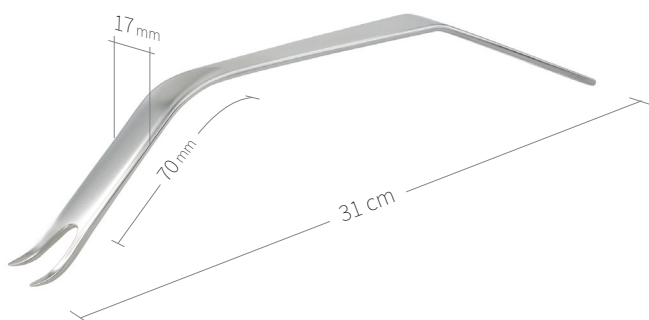

24.51.71
Subtilis Trochanterheber
75° gebogen, mit langen V-Spitzen
30 x 100 mm / 30 cm

24.51.72
Subtilis Trochanterheber
40° gebogen, mit langen V-Spitzen
30 x 100 mm / 33 cm

Wundhaken-Knochenheber / Hüfte-Knie / VI von VIII

24.51.73
Subtilis Beckenheber
22 x 130 mm / 24 cm

24.51.74
Subtilis Beckenheber
22 x 130 mm / 25 cm

24.51.76
Subtilis Hüfthebel zwei Spitzen,
doppelt abgebogen
17 x 70 mm / 31 cm

24.51.76L
Subtilis Hüfthebel zwei Spitzen, doppelt
abgebogen, längere Weichteilauflage
17 x 100 mm / 31 cm