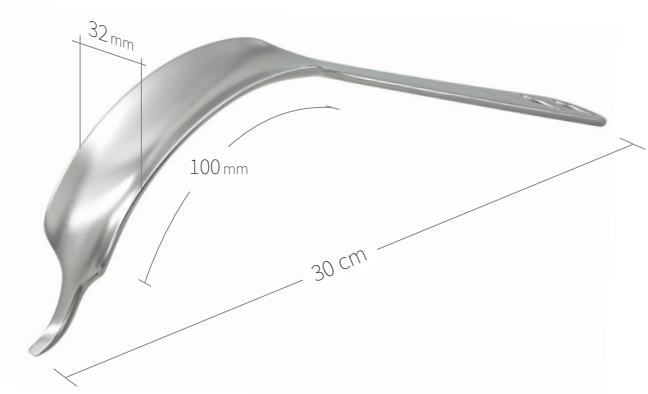

Wundhaken-Knochenheber / Hüfte-Knie / IV von VIII

24.51.57

Subtilis Knochenheber doppelt
abgebogen mit langem Weichteilschutz
20 x 100 mm / 31 cm

24.51.58

Subtilis Knochenheber doppelt
abgebogen mit langem Weichteilschutz
26 x 90 mm / 31 cm

24.51.59

Subtilis Knochenheber doppelt
abgebogen mit langem Weichteilschutz
32 x 80 mm / 31 cm

24.51.50

Subtilis Knochenheber Amin schmal
22 x 120 mm / 29 cm

24.51.51

Subtilis Knochenheber Amin breit
32 x 100 mm / 30 cm