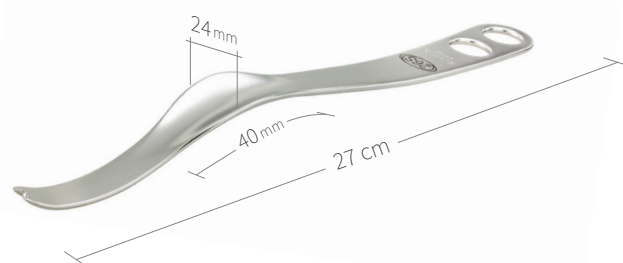

24.51.43
Subtilis Spina Beckenheber Ganz
24 x 40 mm / 27 cm