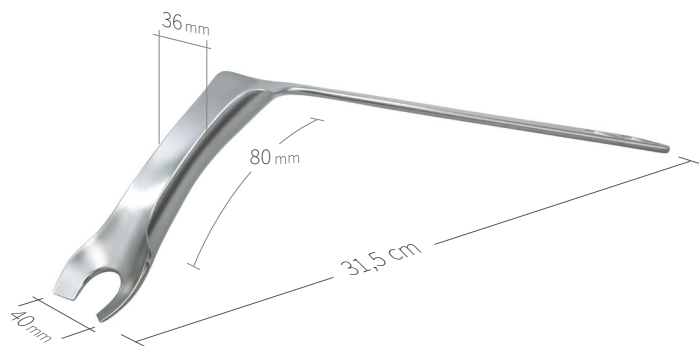

24.51.73
Subtilis Beckenheber
22 x 130 mm / 24 cm

24.51.74
Subtilis Beckenheber
22 x 130 mm / 25 cm

24.51.76
Subtilis Hüfthebel zwei Spitzen,
doppelt abgebogen
17 x 70 mm / 31 cm

24.51.76L
Subtilis Hüfthebel zwei Spitzen, doppelt
abgebogen, längere Weichteilauflage
17 x 100 mm / 31 cm

24.51.77
Subtilis Hüfthebel Pflüger
32 x 100 mm / 31 cm

24.51.78
Subtilis Hüfthebel Pflüger, abgebogen
32 x 100 mm / 30 cm

Wundhaken-Knochenheber / Hüfte-Knie / VII von VIII

24.51.80

Subtilis Weichteilheber, Modell Nötzli Links
40 x 36 mm / 31,5 cm

24.51.81

Subtilis Weichteilheber, Modell Nötzli Rechts
40 x 36 mm / 31,5 cm

24.51.90

Subtilis Beckenheber
mit Kunststoffgriff
26 x 120 mm / 38 cm

24.51.91

Subtilis Beckenheber mit
Kunststoffgriff und Gewichtsschlitz
26 x 120 mm / 38 cm