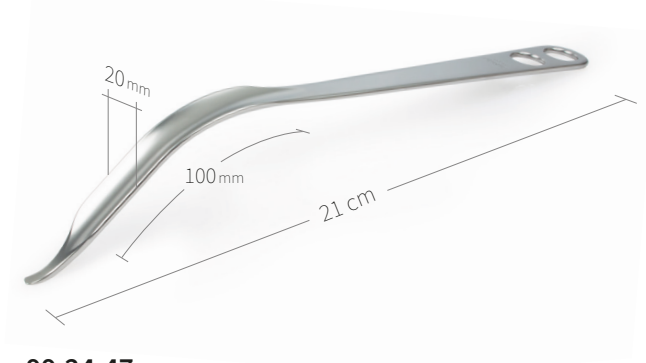

24.51.81

Subtilis Weichteilheber, Modell Nötzli Rechts
40 x 36 mm / 31,5 cm

24.51.90

Subtilis Beckenheber
mit Kunststoffgriff
26 x 120 mm / 38 cm

24.51.91

Subtilis Beckenheber mit
Kunststoffgriff und Gewichtsschlitz
26 x 120 mm / 38 cm

24.52.30
Subtilis Hebel mit langem Weichteilschutz
12 x 75 mm / 21 cm / 90° gebogen

99.24.41
Subtilis Wundhaken Vegan, Maul stark gerundet
10 x 120 mm / 25 cm

99.24.47
Subtilis Knochenheber
mit langem Weichteilschutz
20 x 100 mm / 32 cm