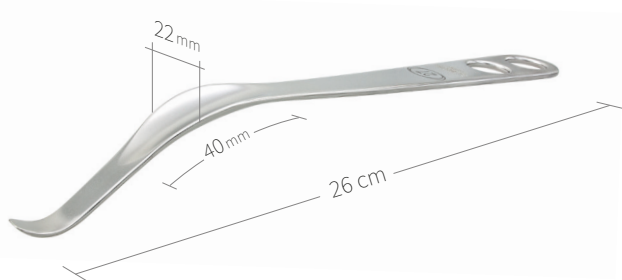

24.51.40L
Subtilis Hüfthebel stumpf
mit langem Weichteilschutz
24 x 80 mm / 32 cm

24.51.41
Subtilis Hüfthebel stumpf
doppelt abgebogen
24 x 40 mm / 25 cm

24.51.41L
Subtilis Hüfthebel stumpf doppelt
abgebogen mit langem Weichteilschutz
24 x 80 mm / 29 cm

Wundhaken-Knochenheber / Hüfte-Knie / III von VIII

24.51.42
Subtilis Beckenheber Ganz
24 x 40 mm / 27 cm

24.51.43
Subtilis Spina Beckenheber Ganz
24 x 40 mm / 27 cm

24.51.45
Subtilis Pubis-Hebel Ganz
mit langem Schnabel
22 x 40 mm / 26 cm

24.51.46
Subtilis Pubis-Hebel Ganz
mit kurzem Schnabel
22 x 40 mm / 26 cm

24.51.48
Subtilis Knochenheber
doppelt abgebogen
15 x 45 mm / 28 cm

24.51.48L
Subtilis Knochenheber doppelt
abgebogen mit langem Weichteilschutz
15 x 100 mm / 31 cm