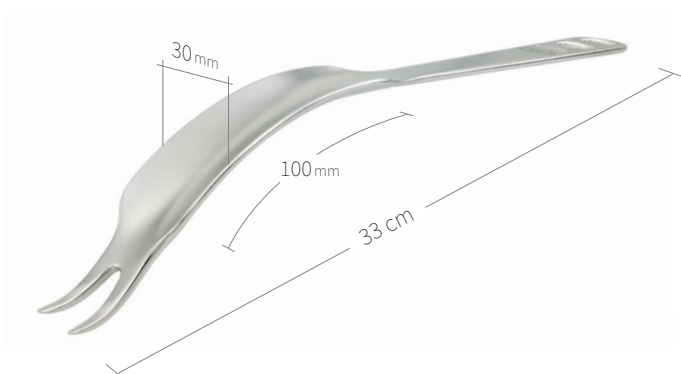

24.51.72
Subtilis Trochanterheber
40° gebogen, mit langen V-Spitzen
30 x 100 mm / 33 cm