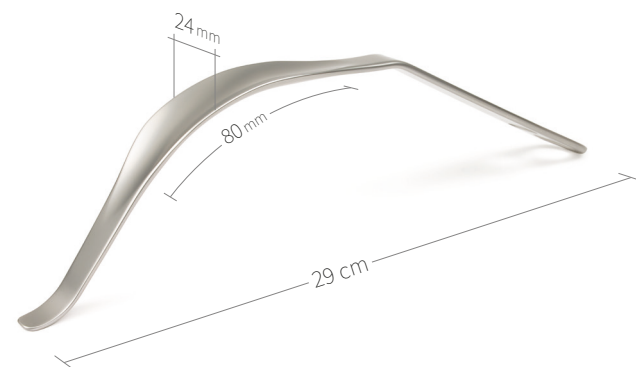

Wundhaken-Knochenheber / Hüfte-Knie / II von VIII

24.51.63
Subtilis Knochenheber Hohmann
41 x 45 mm / 24 cm

24.51.63L
Subtilis Knochenheber, abgebogen
mit langem Weichteilschutz
41 x 65 mm / 32 cm

24.51.40
Subtilis Hüfthebel stumpf
24 x 45 mm / 27 cm

24.51.40L
Subtilis Hüfthebel stumpf
mit langem Weichteilschutz
24 x 80 mm / 32 cm

24.51.41
Subtilis Hüfthebel stumpf
doppelt abgebogen
24 x 40 mm / 25 cm

24.51.41L
Subtilis Hüfthebel stumpf doppelt
abgebogen mit langem Weichteilschutz
24 x 80 mm / 29 cm