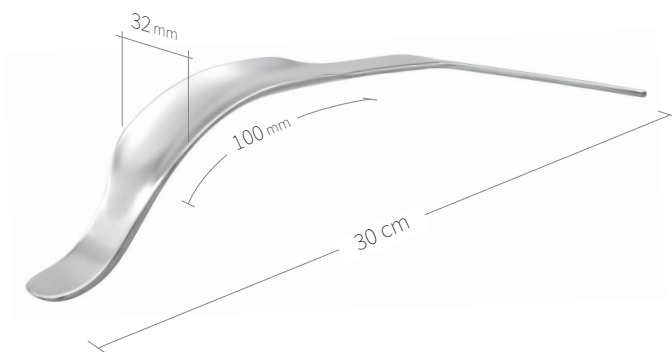

24.51.78
Subtilis Hüfthebel Pflüger, abgebogen
32 x 100 mm / 30 cm