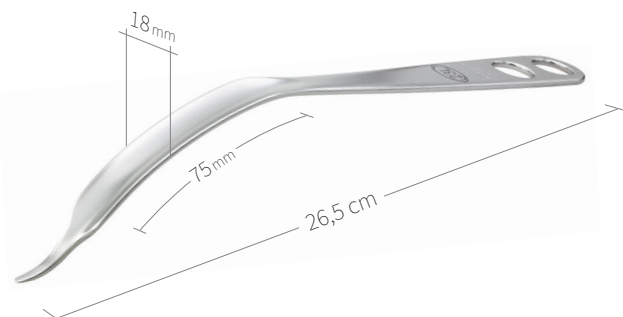

Wundhaken-Knochenheber / Hüfte-Knie / I von VIII

24.51.36

Subtilis Knochenheber Hohmann
8,5 x 40 mm / 22 cm

24.51.37

Subtilis Knochenheber Hohmann
12 x 40 mm / 22 cm

24.51.37L

Subtilis Knochenheber
mit langem Weichteilschutz
12 x 75 mm / 26 cm

24.51.38

Subtilis Knochenheber Hohmann
18 x 40 mm / 24 cm

24.51.38L

Subtilis Knochenheber
mit langem Weichteilschutz
18 x 75 mm / 27 cm

24.51.39L

Subtilis Knochenheber 40° abgebogen
mit langem Weichteilschutz
18 mm x 75 mm / 26,5 cm

24.51.81

Subtilis Weichteilheber, Modell Nötzli Rechts
40 x 36 mm / 31,5 cm

24.51.90

Subtilis Beckenheber
mit Kunststoffgriff
26 x 120 mm / 38 cm

24.51.91

Subtilis Beckenheber mit
Kunststoffgriff und Gewichtsschlitz
26 x 120 mm / 38 cm