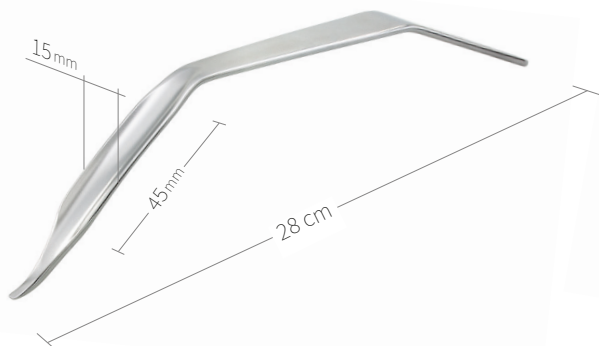

24.51.40L
Subtilis Hüfthebel stumpf
mit langem Weichteilschutz
24 x 80 mm / 32 cm

24.51.41
Subtilis Hüfthebel stumpf
doppelt abgebogen
24 x 40 mm / 25 cm

24.51.41L
Subtilis Hüfthebel stumpf doppelt
abgebogen mit langem Weichteilschutz
24 x 80 mm / 29 cm

Wundhaken-Knochenheber / Hüfte-Knie / III von VIII

24.51.42
Subtilis Beckenheber Ganz
24 x 40 mm / 27 cm

24.51.43
Subtilis Spina Beckenheber Ganz
24 x 40 mm / 27 cm

24.51.45
Subtilis Pubis-Hebel Ganz
mit langem Schnabel
22 x 40 mm / 26 cm

24.51.46
Subtilis Pubis-Hebel Ganz
mit kurzem Schnabel
22 x 40 mm / 26 cm

24.51.48
Subtilis Knochenheber
doppelt abgebogen
15 x 45 mm / 28 cm

24.51.48L
Subtilis Knochenheber doppelt
abgebogen mit langem Weichteilschutz
15 x 100 mm / 31 cm