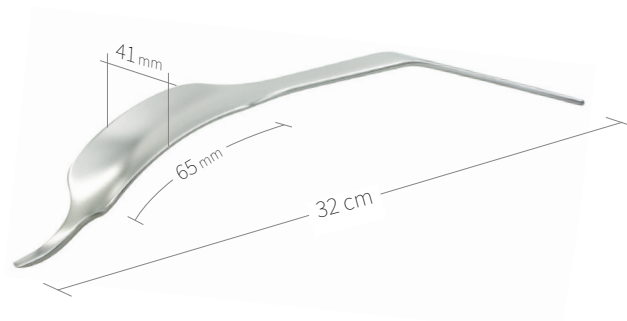

24.51.38

Subtilis Knochenheber Hohmann
18 x 40 mm / 24 cm

24.51.38L

Subtilis Knochenheber
mit langem Weichteilschutz
18 x 75 mm / 27 cm

24.51.39L

Subtilis Knochenheber 40° abgebogen
mit langem Weichteilschutz
18 mm x 75 mm / 26,5 cm

Wundhaken-Knochenheber / Hüfte-Knie / II von VIII

24.51.63
Subtilis Knochenheber Hohmann
41 x 45 mm / 24 cm

24.51.63L
Subtilis Knochenheber, abgebogen
mit langem Weichteilschutz
41 x 65 mm / 32 cm

24.51.40
Subtilis Hüfthebel stumpf
24 x 45 mm / 27 cm

24.51.40L
Subtilis Hüfthebel stumpf
mit langem Weichteilschutz
24 x 80 mm / 32 cm

24.51.41
Subtilis Hüfthebel stumpf
doppelt abgebogen
24 x 40 mm / 25 cm

24.51.41L
Subtilis Hüfthebel stumpf doppelt
abgebogen mit langem Weichteilschutz
24 x 80 mm / 29 cm