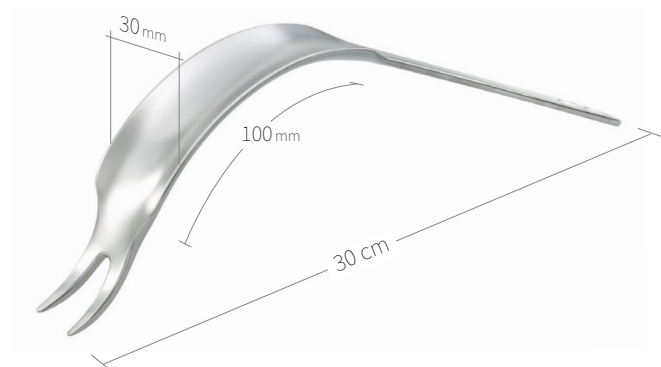

24.51.52

Subtilis Knochenheber tief
22 x 120 mm / 28,5 cm

Wundhaken-Knochenheber / Hüfte-Knie / V von VIII

24.51.53
Subtilis Knochenheber / Sonderanfertigung
mit breitem stumpfen Schnabel
32 x 100 mm / 30 cm

24.51.54
Subtilis Knochenheber
mit konkav gebogenem Weichteilsschutz
19 x 75 mm / 27 cm

24.51.67
Subtilis Weichteilheber 90° gebogen
41 x 100 mm / 30 cm

24.51.70
Subtilis Trochanterheber
65° gebogen, mit kurzen V-Spitzen
30 x 100 mm / 32 cm