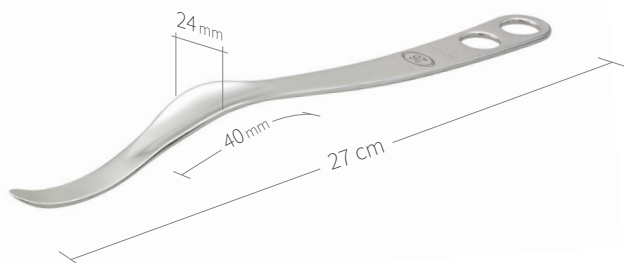

Wundhaken-Knochenheber / Hüfte-Knie / II von VIII

24.51.63
Subtilis Knochenheber Hohmann
41 x 45 mm / 24 cm

24.51.63L
Subtilis Knochenheber, abgebogen
mit langem Weichteilschutz
41 x 65 mm / 32 cm

24.51.40
Subtilis Hüfthebel stumpf
24 x 45 mm / 27 cm

24.51.40L
Subtilis Hüfthebel stumpf
mit langem Weichteilschutz
24 x 80 mm / 32 cm

24.51.41
Subtilis Hüfthebel stumpf
doppelt abgebogen
24 x 40 mm / 25 cm

24.51.41L
Subtilis Hüfthebel stumpf doppelt
abgebogen mit langem Weichteilschutz
24 x 80 mm / 29 cm

Wundhaken-Knochenheber / Hüfte-Knie / III von VIII

24.51.42
Subtilis Beckenheber Ganz
24 x 40 mm / 27 cm

24.51.43
Subtilis Spina Beckenheber Ganz
24 x 40 mm / 27 cm

24.51.45
Subtilis Pubis-Hebel Ganz
mit langem Schnabel
22 x 40 mm / 26 cm

24.51.46
Subtilis Pubis-Hebel Ganz
mit kurzem Schnabel
22 x 40 mm / 26 cm

24.51.48
Subtilis Knochenheber
doppelt abgebogen
15 x 45 mm / 28 cm

24.51.48L
Subtilis Knochenheber doppelt
abgebogen mit langem Weichteilschutz
15 x 100 mm / 31 cm