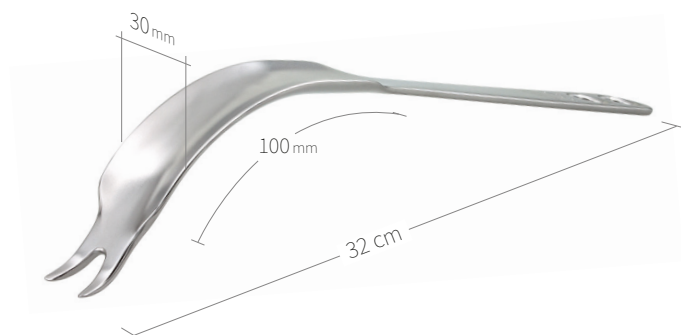

24.51.59

Subtilis Knochenheber doppelt
abgebogen mit langem Weichteilschutz
32 x 80 mm / 31 cm

24.51.50

Subtilis Knochenheber Amin schmal
22 x 120 mm / 29 cm

24.51.51

Subtilis Knochenheber Amin breit
32 x 100 mm / 30 cm

24.51.52

Subtilis Knochenheber tief
22 x 120 mm / 28,5 cm

Wundhaken-Knochenheber / Hüfte-Knie / V von VIII

24.51.53
Subtilis Knochenheber / Sonderanfertigung
mit breitem stumpfen Schnabel
32 x 100 mm / 30 cm

24.51.54
Subtilis Knochenheber
mit konkav gebogenem Weichteilsschutz
19 x 75 mm / 27 cm

24.51.67
Subtilis Weichteilheber 90° gebogen
41 x 100 mm / 30 cm

24.51.70
Subtilis Trochanterheber
65° gebogen, mit kurzen V-Spitzen
30 x 100 mm / 32 cm