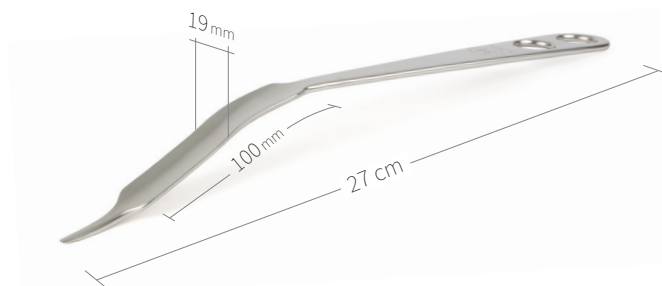

24.51.52

Subtilis Knochenheber tief
22 x 120 mm / 28,5 cm

Wundhaken-Knochenheber / Hüfte-Knie / V von VIII

24.51.53
Subtilis Knochenheber / Sonderanfertigung
mit breitem stumpfen Schnabel
32 x 100 mm / 30 cm