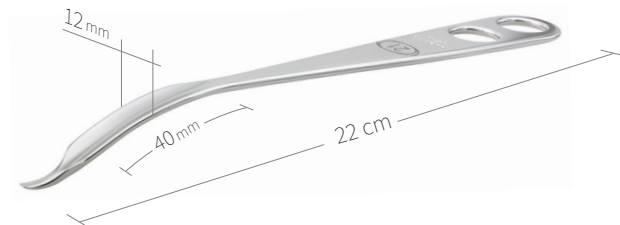

Wundhaken-Knochenheber / Hüfte-Knie / I von VIII

24.51.36

Subtilis Knochenheber Hohmann
8,5 x 40 mm / 22 cm

24.51.37

Subtilis Knochenheber Hohmann
12 x 40 mm / 22 cm

24.51.37L

Subtilis Knochenheber
mit langem Weichteilschutz
12 x 75 mm / 26 cm

24.51.38

Subtilis Knochenheber Hohmann
18 x 40 mm / 24 cm

24.51.38L

Subtilis Knochenheber
mit langem Weichteilschutz
18 x 75 mm / 27 cm

24.51.39L

Subtilis Knochenheber 40° abgebogen
mit langem Weichteilschutz
18 mm x 75 mm / 26,5 cm