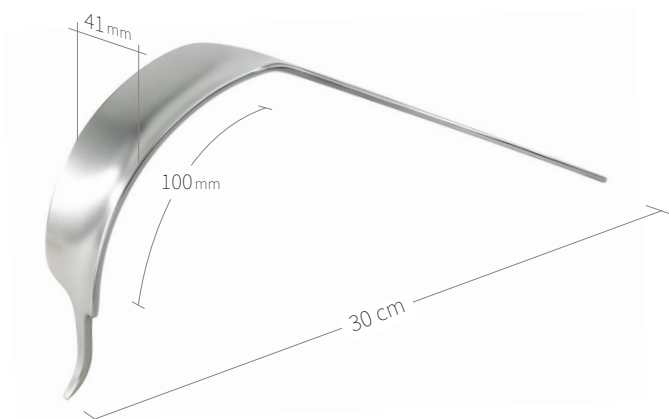

24.51.52

Subtilis Knochenheber tief
22 x 120 mm / 28,5 cm

Wundhaken-Knochenheber / Hüfte-Knie / V von VIII

24.51.53
Subtilis Knochenheber / Sonderanfertigung
mit breitem stumpfen Schnabel
32 x 100 mm / 30 cm

24.51.54
Subtilis Knochenheber
mit konkav gebogenem Weichteilsschutz
19 x 75 mm / 27 cm

24.51.67
Subtilis Weichteilheber 90° gebogen
41 x 100 mm / 30 cm

24.51.70
Subtilis Trochanterheber
65° gebogen, mit kurzen V-Spitzen
30 x 100 mm / 32 cm