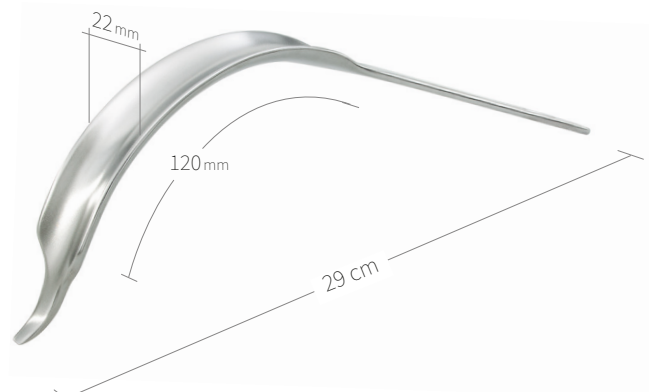

Wundhaken-Knochenheber / Hüfte-Knie / IV von VIII

24.51.57

Subtilis Knochenheber doppelt
abgebogen mit langem Weichteilschutz
20 x 100 mm / 31 cm

24.51.58

Subtilis Knochenheber doppelt
abgebogen mit langem Weichteilschutz
26 x 90 mm / 31 cm

24.51.59

Subtilis Knochenheber doppelt
abgebogen mit langem Weichteilschutz
32 x 80 mm / 31 cm

24.51.50

Subtilis Knochenheber Amin schmal
22 x 120 mm / 29 cm

24.51.51

Subtilis Knochenheber Amin breit
32 x 100 mm / 30 cm