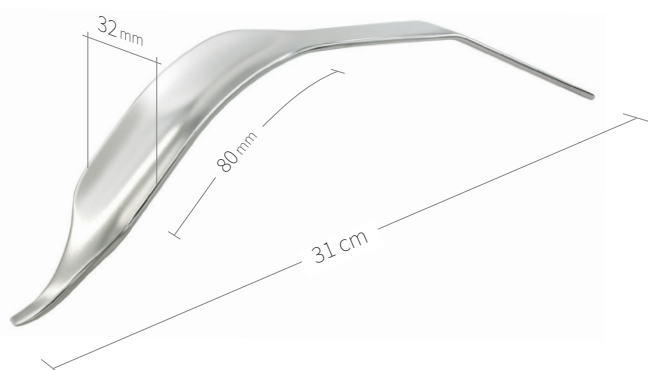

Wundhaken-Knochenheber / Hüfte-Knie / IV von VIII

24.51.57

Subtilis Knochenheber doppelt
abgebogen mit langem Weichteilschutz
20 x 100 mm / 31 cm

24.51.58

Subtilis Knochenheber doppelt
abgebogen mit langem Weichteilschutz
26 x 90 mm / 31 cm

24.51.59

Subtilis Knochenheber doppelt
abgebogen mit langem Weichteilschutz
32 x 80 mm / 31 cm

24.51.50

Subtilis Knochenheber Amin schmal
22 x 120 mm / 29 cm

24.51.51

Subtilis Knochenheber Amin breit
32 x 100 mm / 30 cm