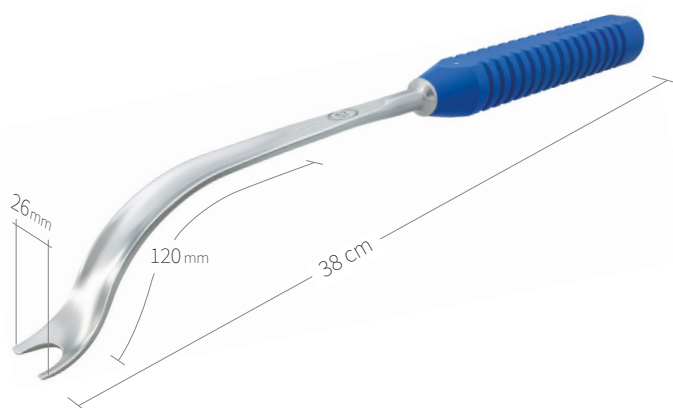

24.51.78
Subtilis bone lever Pflüger, angled
32 x 100 mm / 30 cm

Retractors-Bone Levers / Hip-Knee / VII of VIII

24.51.80

Subtilis Soft Tissue Lever, Nötzli left
40 x 36 mm / 31,5 cm

24.51.81

Subtilis Soft Tissue Lever, Nötzli right
40 x 36 mm / 31,5 cm