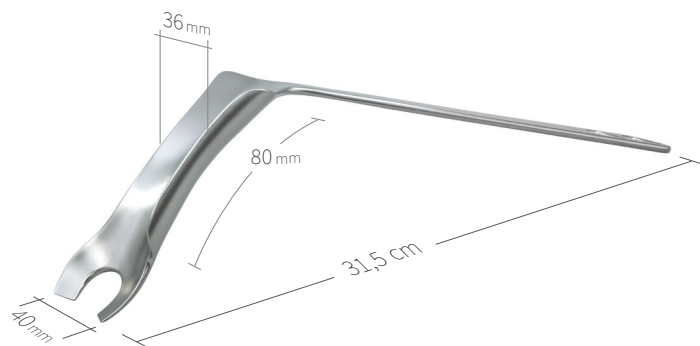

24.51.78
Subtilis bone lever Pflüger, angled
32 x 100 mm / 30 cm

Retractors-Bone Levers / Hip-Knee / VII of VIII

24.51.80

Subtilis Soft Tissue Lever, Nötzli left
40 x 36 mm / 31,5 cm

24.51.81

Subtilis Soft Tissue Lever, Nötzli right
40 x 36 mm / 31,5 cm