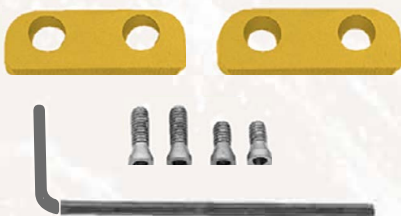

GOLD-CUT HERCULES®

Drahtkneifzange

- über 40% Kraftersparnis
- für harte und weiche Drähte
- auswechselbare Hartmetallschneiden
- auswechselbare Gummibacken
- komplett sterilisierbar

GOLD-CUT HERCULES®

Wire Cutter

- over 40% reduced effort
- for hard and soft wires
- exchangeable TC-blades
- exchangeable rubber jaws
- fully sterilisable

GOLD-CUT HERCULES®

Alicate para alambre

- reducción de la fuerza manual en más de un 40%
- para alambres duros y blandos
- placas de tungsteno intercambiables
- bocas de goma intercambiables
- completamente esterilizable

***13.82.20** 23 cm / 9" für harte und weiche Drähte bis max. ø 3 mm

****13.82.25** 28 cm / 11" für harte und weiche Drähte ab 2,0 - 3,5 mm

***13.82.21 / **13.82.26**

- 1 Paar Hartmetallschneiden / 2 Paar Schrauben / 1 Inbusschlüssel
- 1 pair of TC-blades / 2 pairs of screws / 1 Allen key
- 1 par de placas de tungsteno / 2 pares de tornillos / 1 llave hexagonal