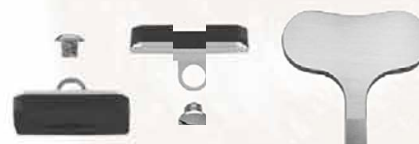

13.82.45

- 1 Paar Gummibacken / 1 Paar Schrauben / 1 Schraubendreher
- 1 pair of rubber jaws / 1 pair of screws / 1 Screwdriver
- 1 par de bocas de goma / 1 par de tornillos / 1 el destornillador