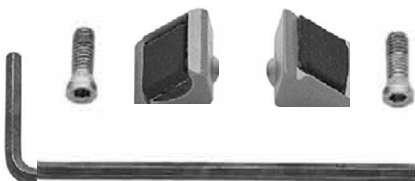

13.82.11

- 1 Paar Schneideinsätze mit integrierten Gummibacken / 1 Paar Schrauben / 1 Inbusschlüssel
- 1 pair of TC-inserts with integrated rubber jaws / 1 pair of screws / 1 Allen key
- 1 par de placas de tungsteno con bocas de goma integradas / 1 par de tornillos / 1 llave hexagonal