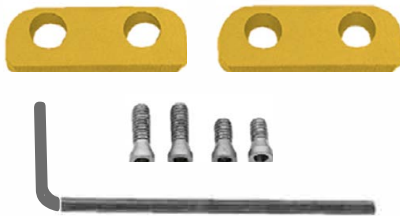

18 cm / 7"

GOLD-CUT HERCULES®

Drahtschneidezange

- über 40% Kraftersparnis
- für harte und weiche Drähte bis **max. ø 2,2 mm**
- auswechselbare Hartmetallschneiden
- auswechselbare Gummibacken
- komplett sterilisierbar

GOLD-CUT HERCULES®

Surgical Wire Cutter

- over 40% reduced effort
- for hard and soft wires of **max. ø 2,2 mm**
- exchangeable TC-blades
- exchangeable rubber jaws
- fully sterilisable

GOLD-CUT HERCULES®

Alicata para alambre

- reducción de la fuerza manual en más de un 40%
- para alambres duro y blandos de **max. ø 2,2 mm**
- placas de tungsteno intercambiables
- bocas de goma intercambiables
- completamente esterilizable

13.82.07

- 1 Paar Hartmetallschneiden / 2 Paar Schrauben / 1 Inbusschlüssel
- 1 pair of TC-blades / 2 pairs of screws / 1 Allen key
- 1 par de placas de tungsteno / 2 pares de tornillos / 1 llave hexagonal