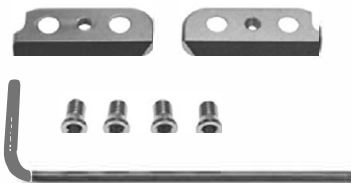

13.82.44

- 1 Paar Hartstahl Schneiden / 2 Paar Schrauben / 1 Inbusschlüssel
- 1 pair of Hard steel blades / 2 pairs of screws / 1 Allen key
- 1 par de placas acero endurecido / 2 pares de tornillos / 1 llave hexagonal